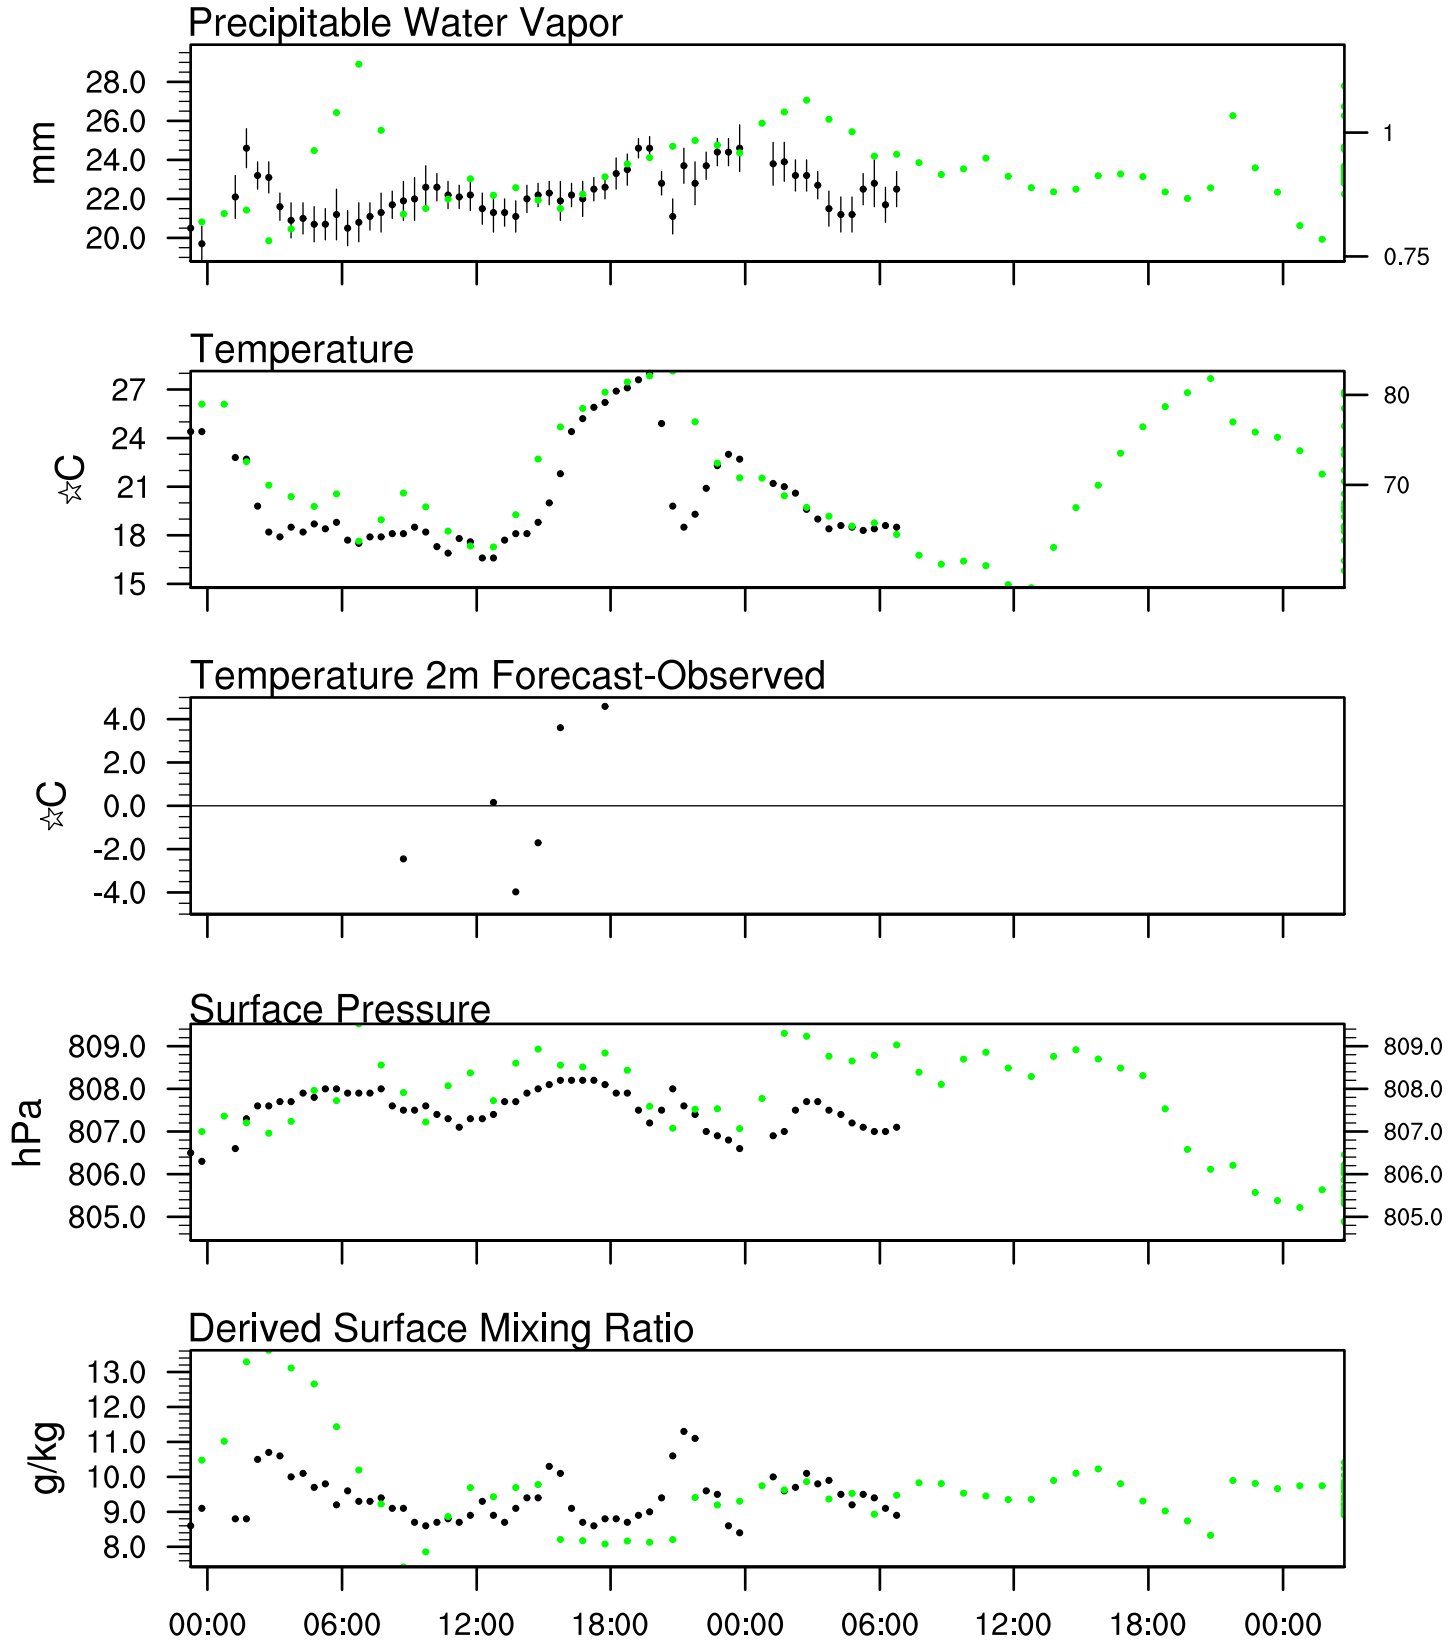

Show Low, AZ

28 Aug 2021 23:45 UTC - 1 Sep 2021 12:15 UTC

Show Low, AZ 28Aug 2021 23Z

Plcl=649 Tlcl[C]=8 Shox=0 Pwat[cm]=2 Cape[J]= 1679

Show Low, AZ 29Aug 2021 11Z

Plcl=721 Tlcl[C]=8 Shox=0 Pwat[cm]=2 Cape[J]= 18

Show Low, AZ 29Aug 2021 23Z

Plcl=677 Tlcl[C]=7 Shox=0 Pwat[cm]=2 Cape[J]= 90

Show Low, AZ 30Aug 2021 11Z

Plcl=739 Tlcl[C]=8 Shox=0 Pwat[cm]=2 Cape[J]= 0

Show Low, AZ 30Aug 2021 23Z

Plcl=659 Tlcl[C]=7 Shox=0 Pwat[cm]=2 Cape[J]= 616

Show Low, AZ 31Aug 2021 11Z

Plcl=720 Tlcl[C]=8 Shox=0 Pwat[cm]=2 Cape[J]= 31

Show Low, AZ 31Aug 2021 23Z

Plcl=648 Tlcl[C]=5 Shox=0 Pwat[cm]=2 Cape[J]= 79

Show Low, AZ 1Sep 2021 11Z

Plcl=774 Tlcl[C]=12 Shox=0 Pwat[cm]=3 Cape[J]= 102