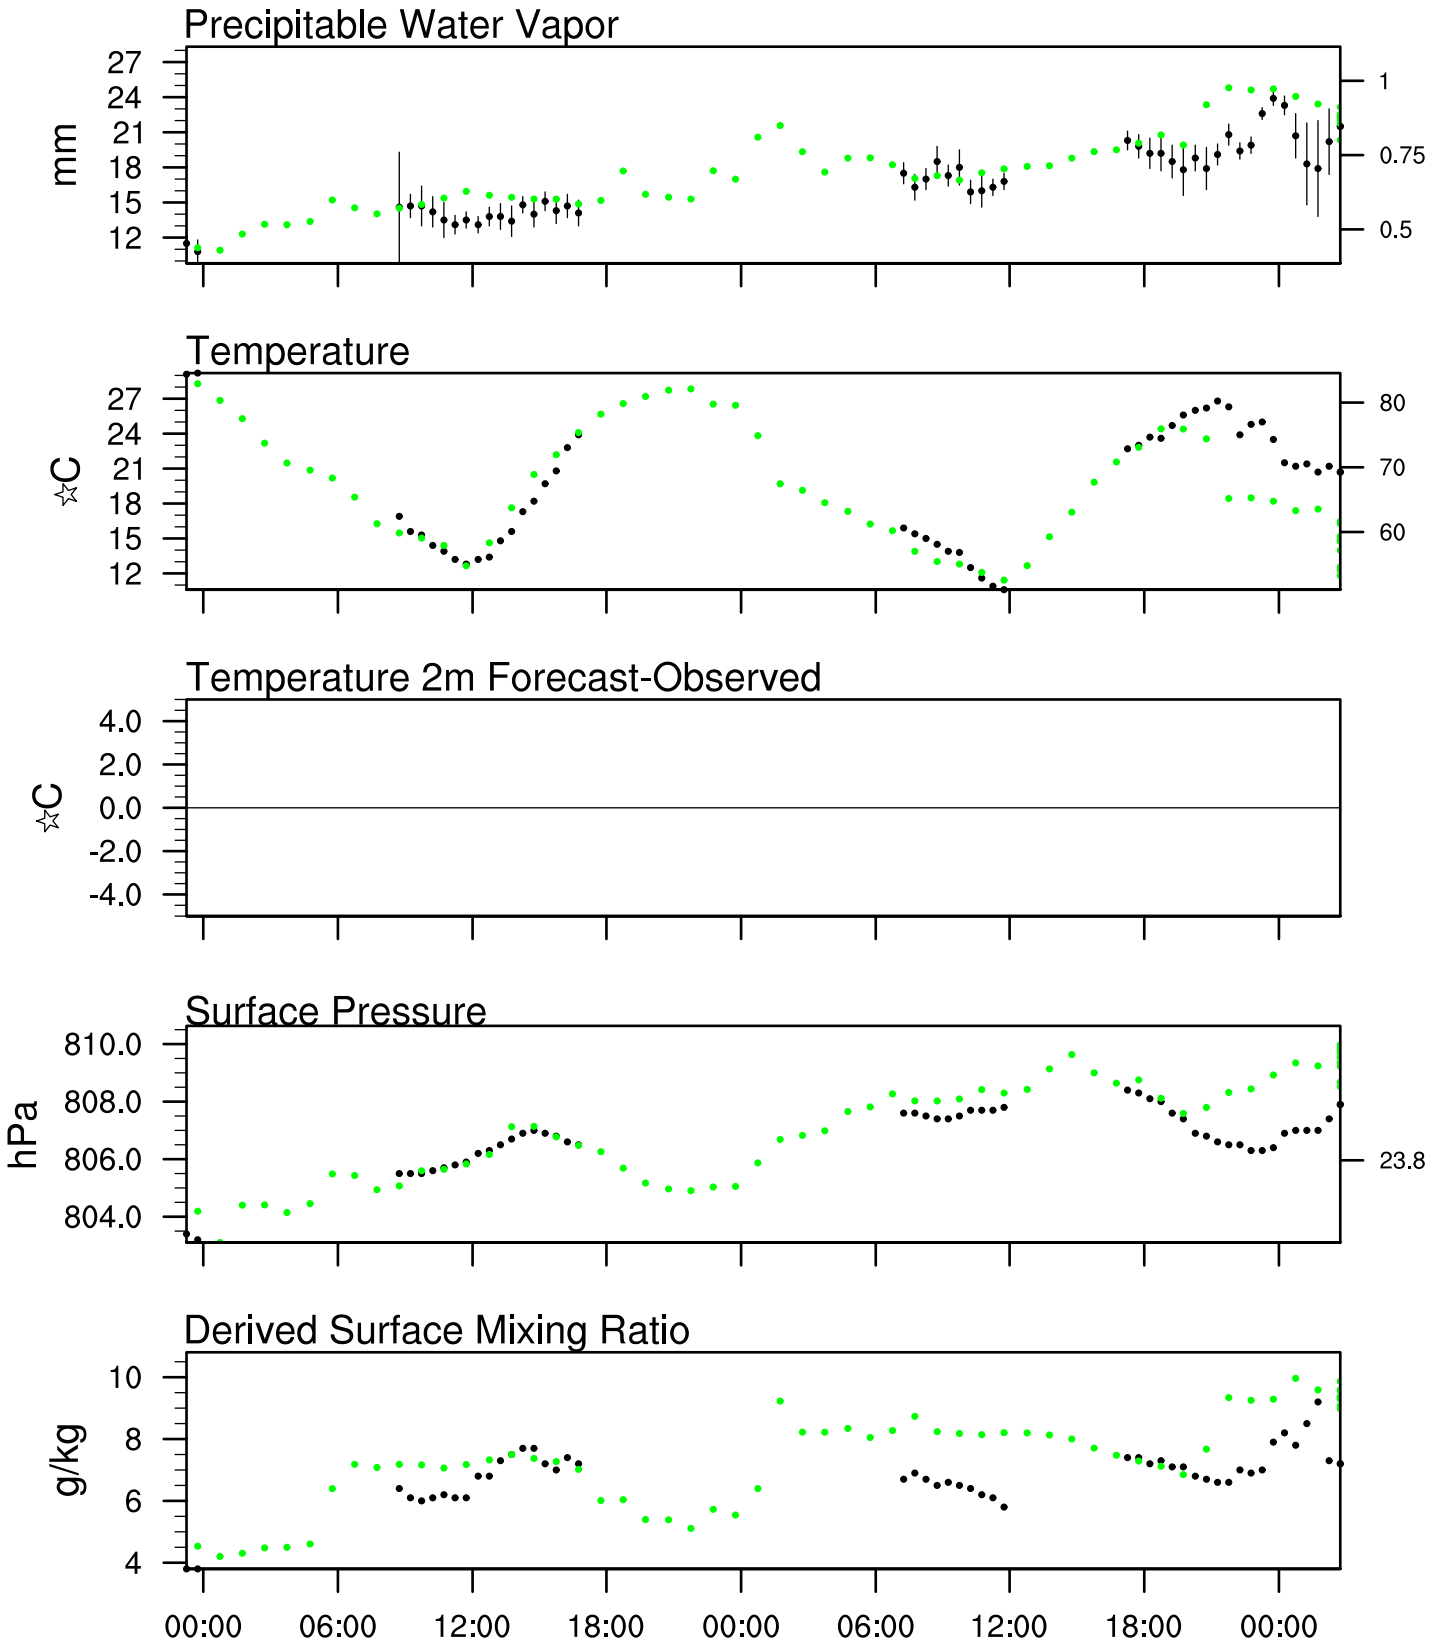

Show Low, AZ

27 Jun 2021 23:45 UTC - 1 Jul 2021 12:15 UTC

Show Low, AZ 27Jun 2021 23Z

Plcl=536 Tlcl[C]=-6 Shox=0 Pwat[cm]=1 Cape[J]= 211

Show Low, AZ 28Jun 2021 11Z

Plcl=714 Tlcl[C]=4 Shox=0 Pwat[cm]=2 Cape[J]= 0

Show Low, AZ 28Jun 2021 23Z

Plcl=576 Tlcl[C]=-2 Shox=0 Pwat[cm]=2 Cape[J]= 257

Show Low, AZ 29Jun 2021 11Z

Plcl=750 Tlcl[C]=7 Shox=0 Pwat[cm]=2 Cape[J]= 0

Show Low, AZ 29Jun 2021 23Z

Plcl=717 Tlcl[C]=8 Shox=0 Pwat[cm]=2 Cape[J]= 131

Show Low, AZ 30Jun 2021 11Z

Plcl=767 Tlcl[C]=9 Shox=0 Pwat[cm]=2 Cape[J]= 25

Show Low, AZ 30Jun 2021 23Z

Plcl=711 Tlcl[C]=8 Shox=0 Pwat[cm]=2 Cape[J]= 240

Show Low, AZ 1Jul 2021 11Z

Plcl=766 Tlcl[C]=11 Shox=0 Pwat[cm]=3 Cape[J]= 107