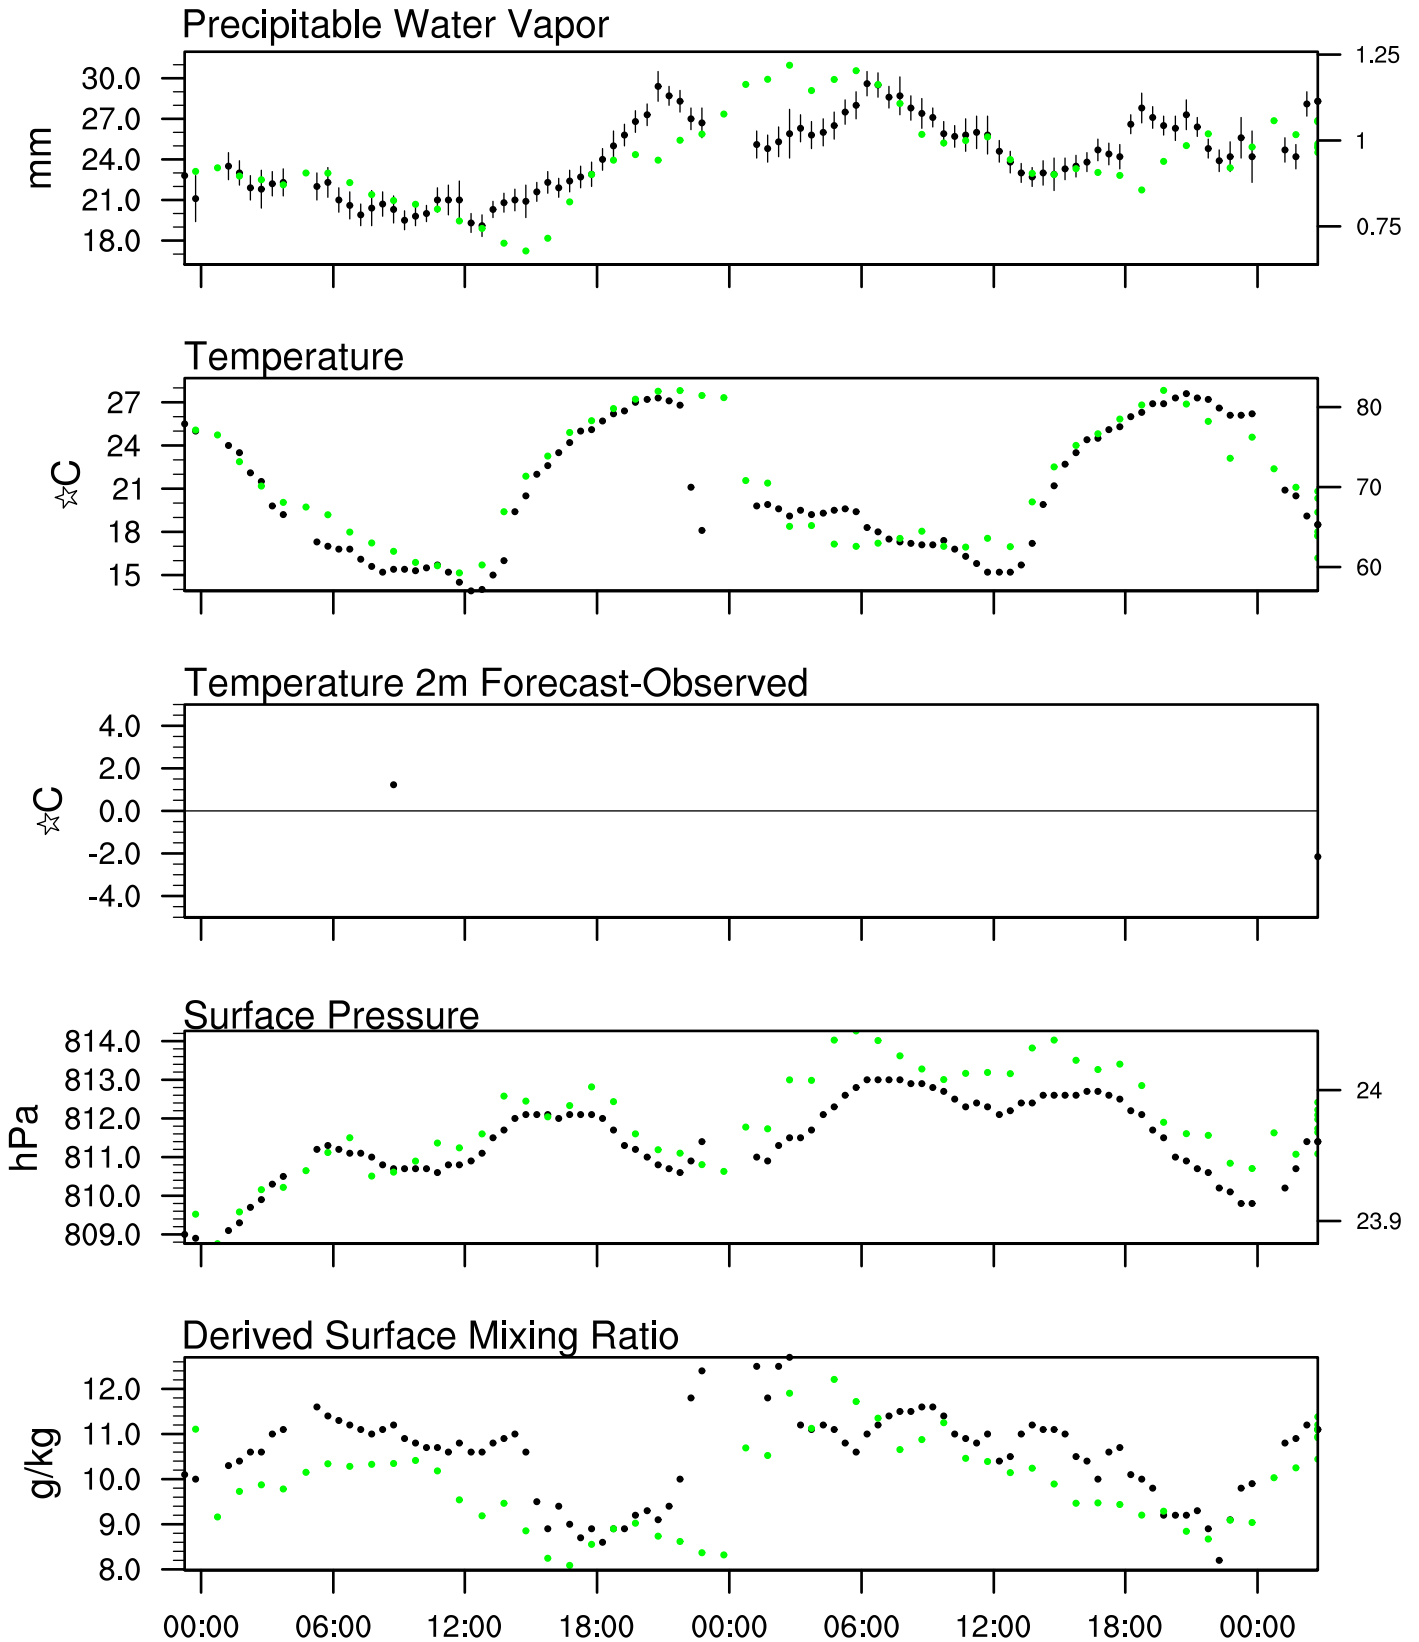

Show Low, AZ

26 Jul 2021 23:45 UTC - 30 Jul 2021 12:15 UTC

Show Low, AZ 26Jul 2021 23Z

Plcl=637 Tlcl[C]=5 Shox=0 Pwat[cm]=2 Cape[J]= 13

Show Low, AZ 27Jul 2021 11Z

Pfcl=740 Tlcl[C]=8 Shox=0 Pwat[cm]=2 Cape[J]= 0

Show Low, AZ 27Jul 2021 23Z

Plcl=615 Tlcl[C]=3 Shox=0 Pwat[cm]=3 Cape[J]= 669

Show Low, AZ 28Jul 2021 11Z

Plcl=726 Tlcl[C]=9 Shox=0 Pwat[cm]=3 Cape[J]= 6

Show Low, AZ 28Jul 2021 23Z

Plcl=648 Tlcl[C]=5 Shox=0 Pwat[cm]=2 Cape[J]= 342

Show Low, AZ 29Jul 2021 11Z

Plcl=754 Tlcl[C]=10 Shox=0 Pwat[cm]=2 Cape[J]= 5

Show Low, AZ 29Jul 2021 23Z

Plcl=667 Tlcl[C]=7 Shox=0 Pwat[cm]=3 Cape[J]= 653

Show Low, AZ 30Jul 2021 11Z

Plcl=753 Tlcl[C]=11 Shox=0 Pwat[cm]=2 Cape[J]= 67