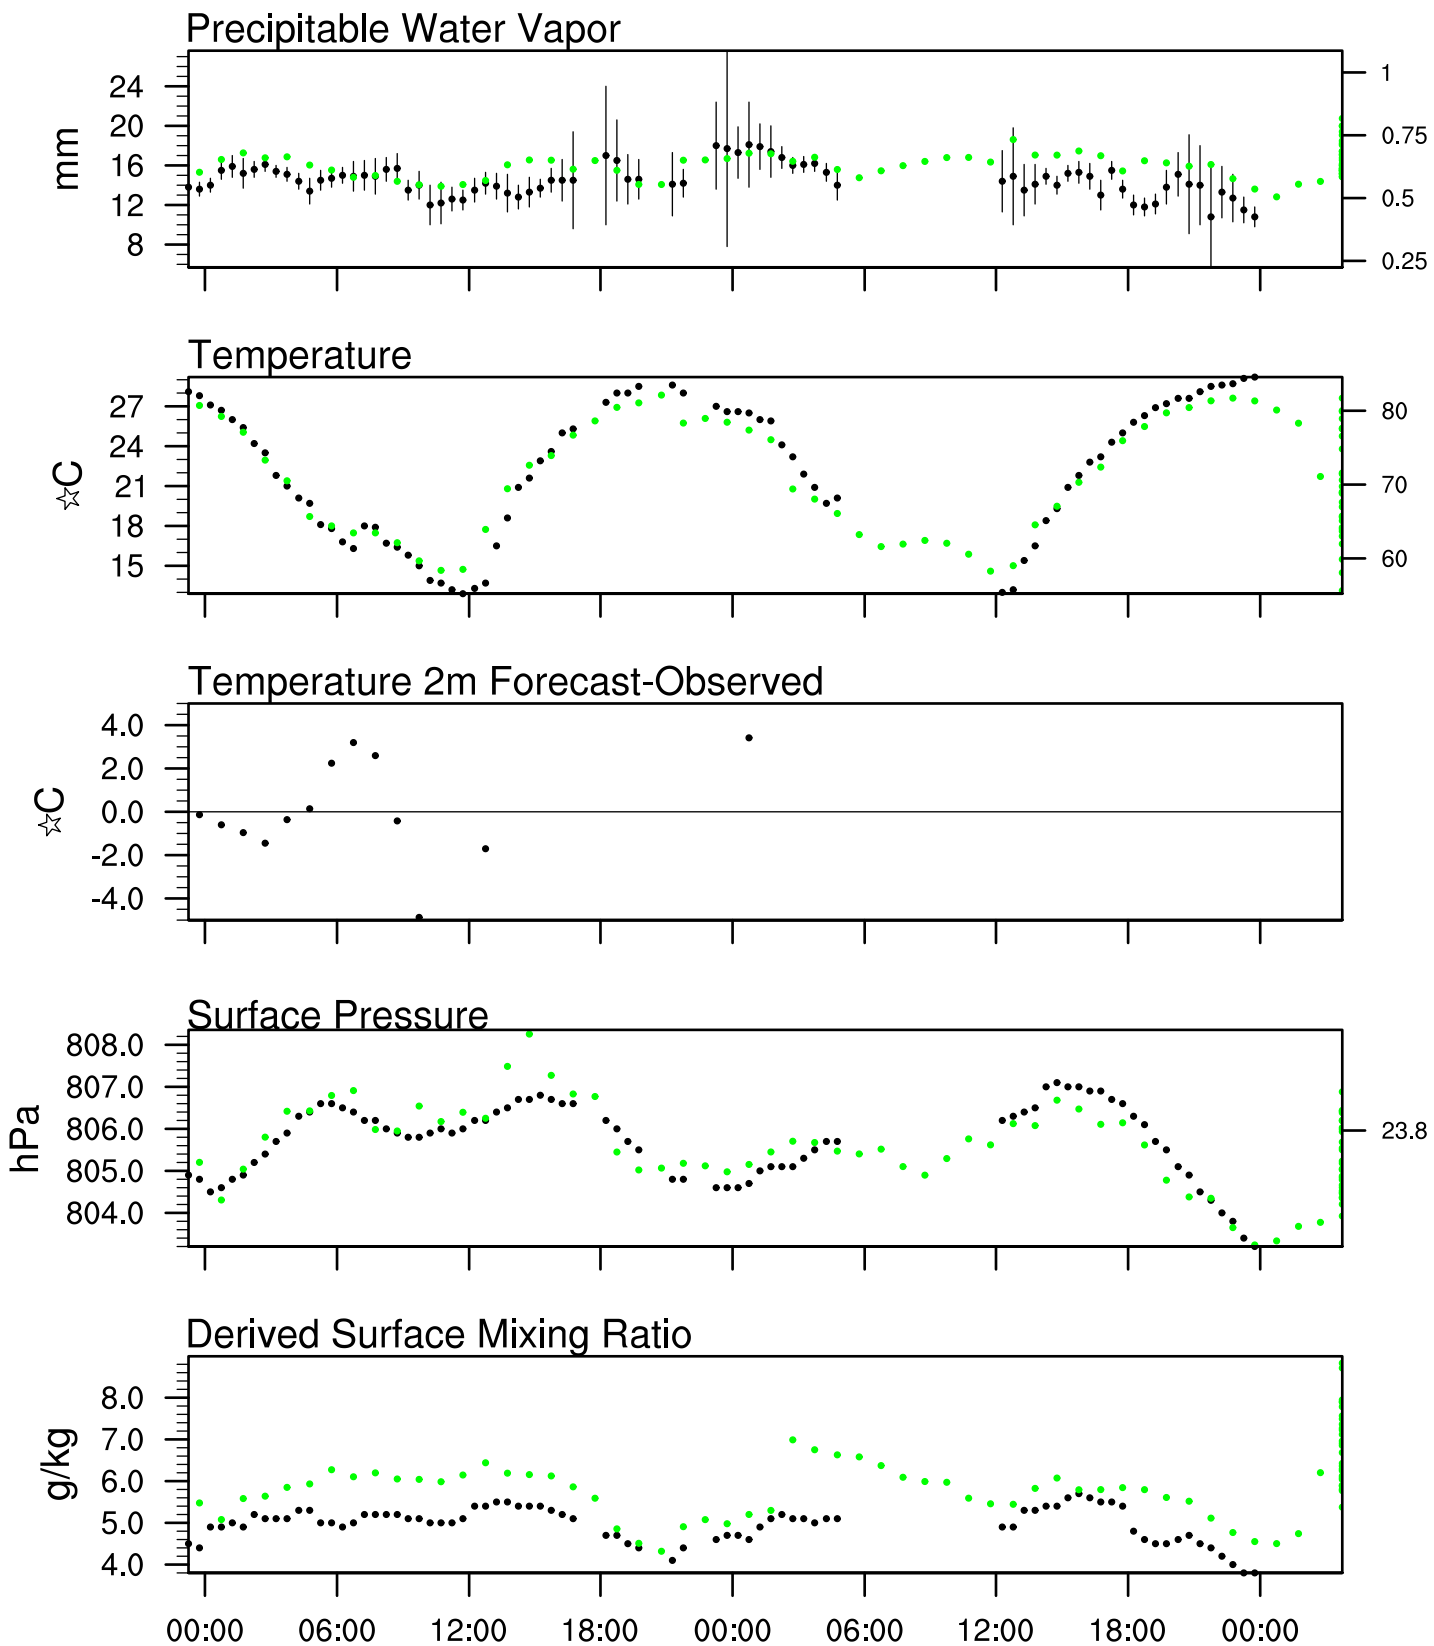

Show Low, AZ

25 Jun 2021 23:45 UTC - 29 Jun 2021 12:15 UTC

Show Low, AZ 25Jun 2021 23Z

Plcl=554 Tlcl[C]=-4 Shox=0 Pwat[cm]=2 Cape[J]= 141

Show Low, AZ 26Jun 2021 11Z

Plcl=662 Tlcl[C]=1 Shox=0 Pwat[cm]=1 Cape[J]= 0

Show Low, AZ 26Jun 2021 23Z

Plcl=569 Tlcl[C]=-3 Shox=0 Pwat[cm]=2 Cape[J]= 259

Show Low, AZ 27Jun 2021 11Z

Plcl=655 Tlcl[C]=0 Shox=0 Pwat[cm]=2 Cape[J]= 0

Show Low, AZ 27Jun 2021 23Z

Plcl=548 Tlcl[C]=-5 Shox=0 Pwat[cm]=1 Cape[J]= 93

Show Low, AZ 28Jun 2021 11Z

Plcl=709 Tlcl[C]=3 Shox=0 Pwat[cm]=2 Cape[J]= 0

Show Low, AZ 28Jun 2021 23Z

Plcl=617 Tlcl[C]=2 Shox=0 Pwat[cm]=2 Cape[J]= 683

Show Low, AZ 29Jun 2021 11Z

Plcl=730 Tlcl[C]=8 Shox=0 Pwat[cm]=2 Cape[J]= 123