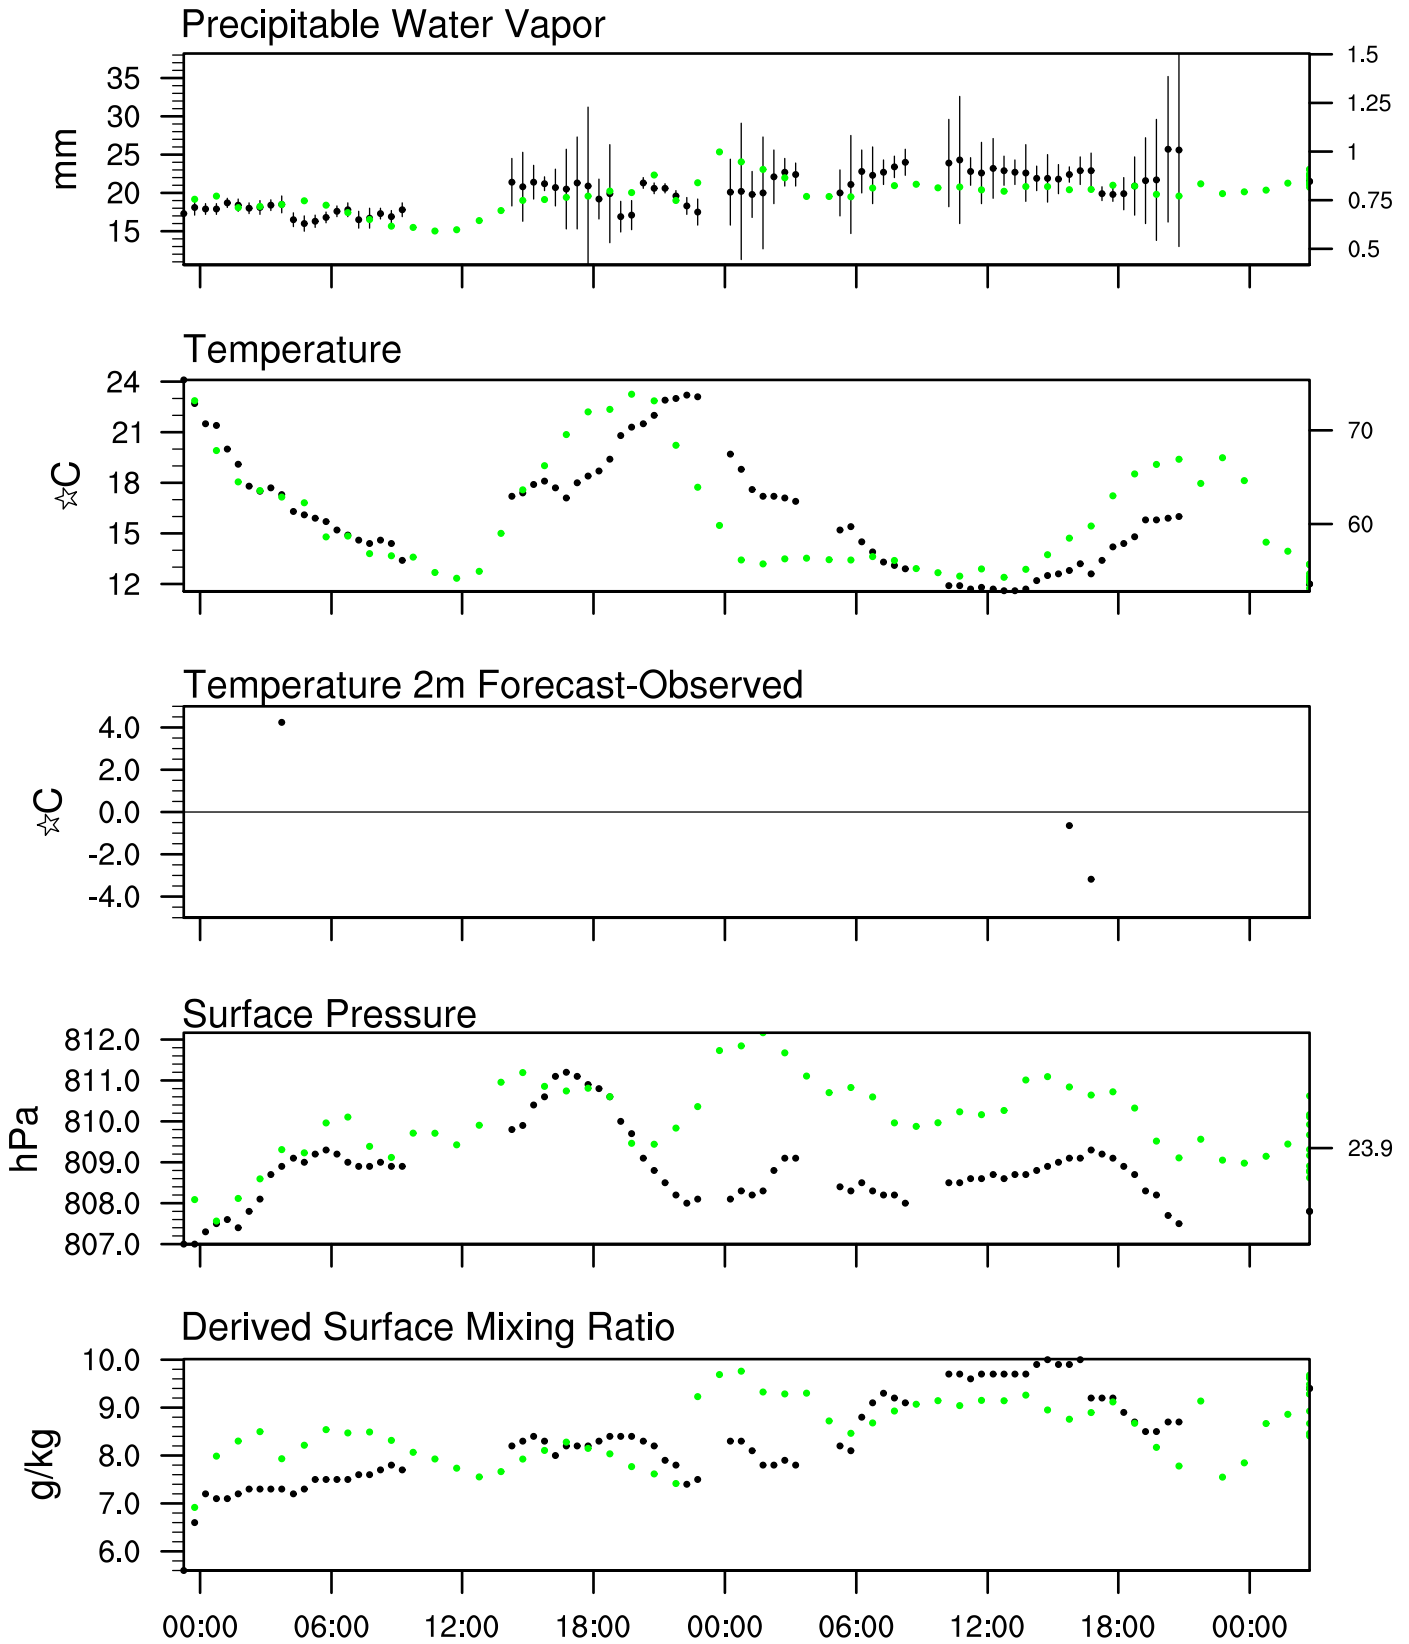

# Show Low, AZ

24 Sep 2021 23:45 UTC - 28 Sep 2021 12:15 UTC

# Show Low, AZ 24Sep 2021 23Z

Plcl=616 Tlcl[C]=0 Shox=0 Pwat[cm]=2 Cape[J]= 672

# Show Low, AZ 25Sep 2021 11Z

Plcl=737 Tlcl[C]=5 Shox=0 Pwat[cm]=2 Cape[J]= 0

# Show Low, AZ 25Sep 2021 23Z

Plcl=751 Tlcl[C]=9 Shox=0 Pwat[cm]=3 Cape[J]= 130