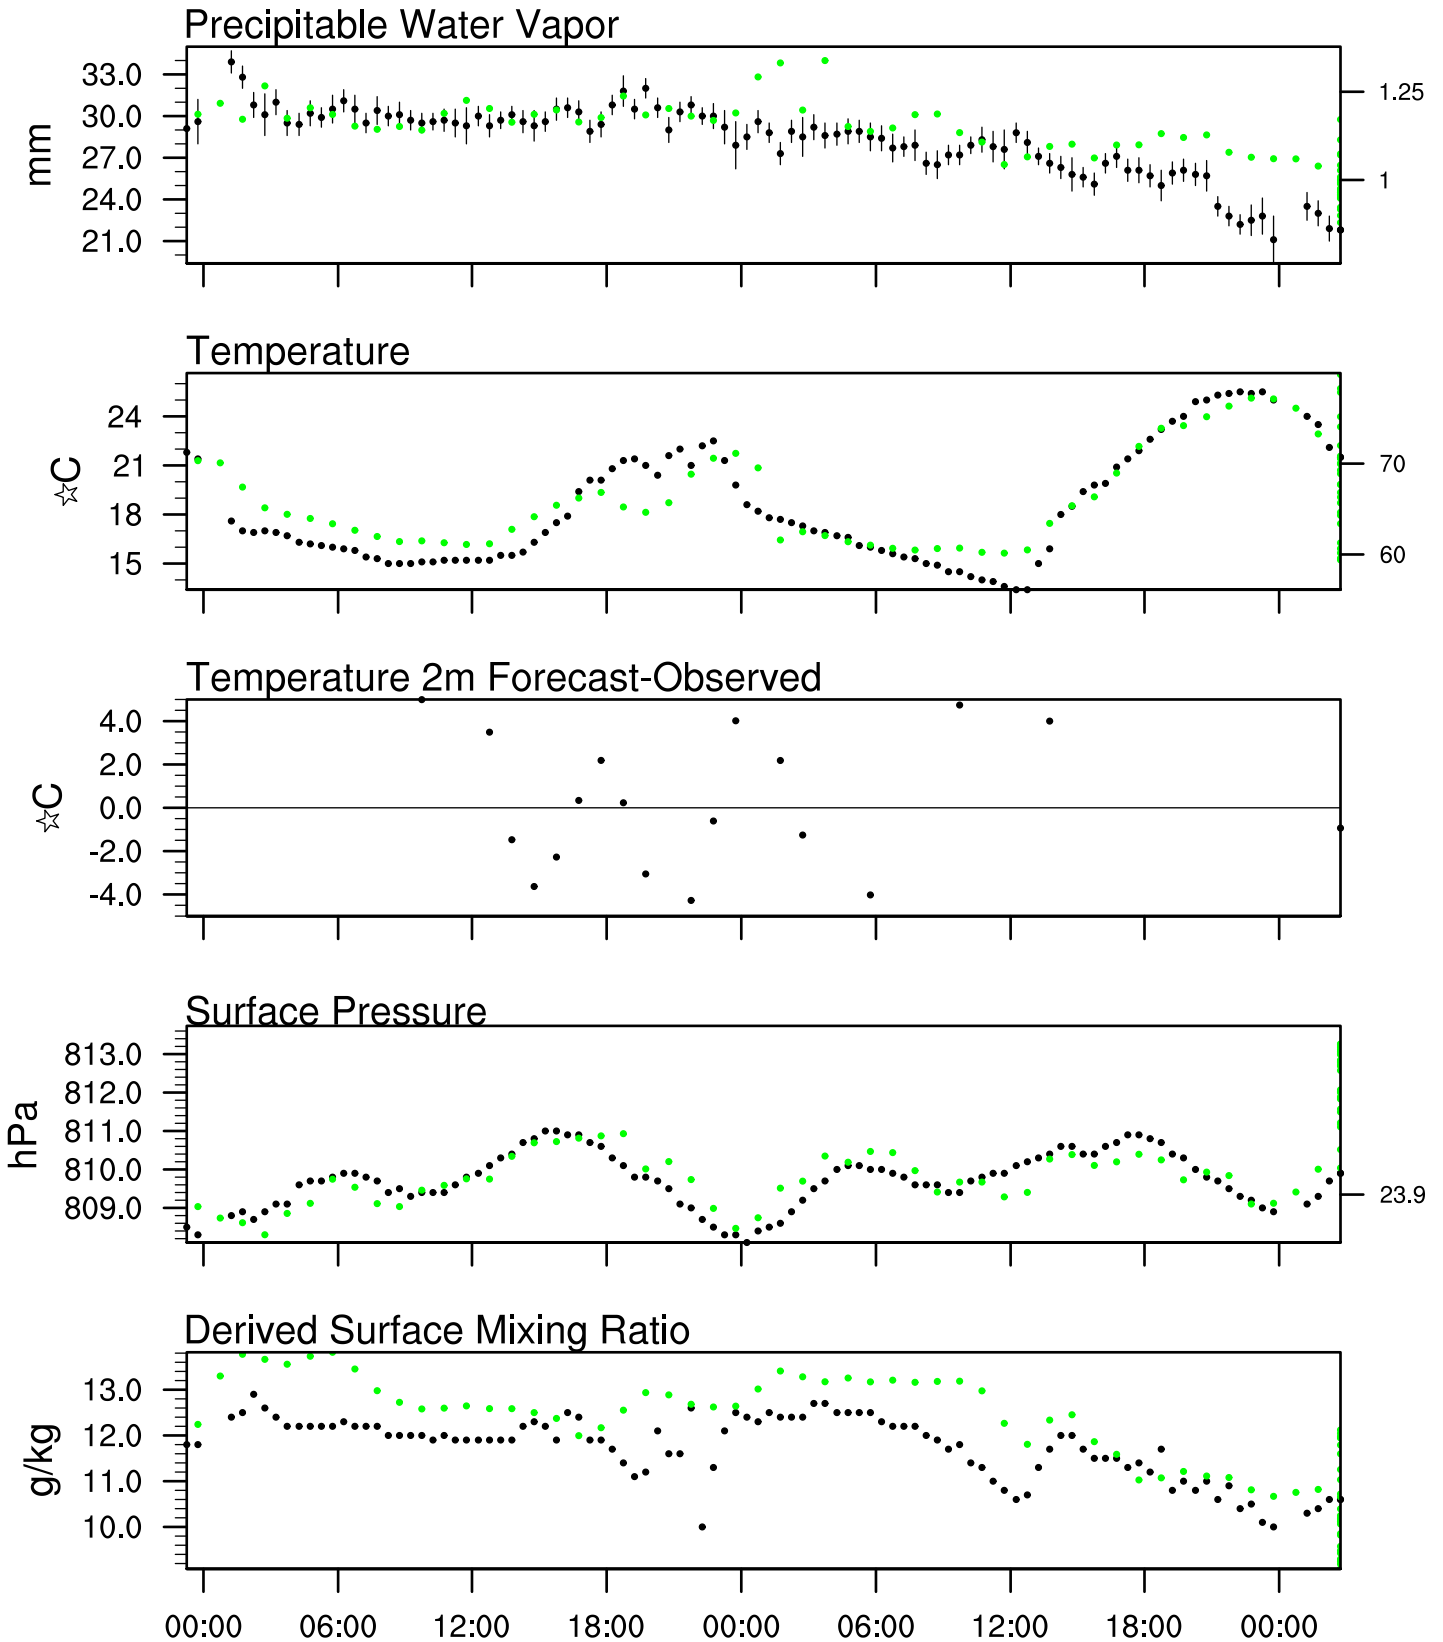

# Show Low, AZ

24 Jul 2021 23:45 UTC - 28 Jul 2021 12:15 UTC

# Show Low, AZ 24Jul 2021 23Z

Plcl=725 Tlcl[C]=12 Shox=0 Pwat[cm]=3 Cape[J]= 1385

# Show Low, AZ 25Jul 2021 11Z

Ptcl=784 Tlcl[C]=14 Shox=0 Pwat[cm]=3 Cape[J]= 396

# Show Low, AZ 25Jul 2021 23Z

Plcl=723 Tlcl[C]=12 Shox=0 Pwat[cm]=3 Cape[J]= 1602