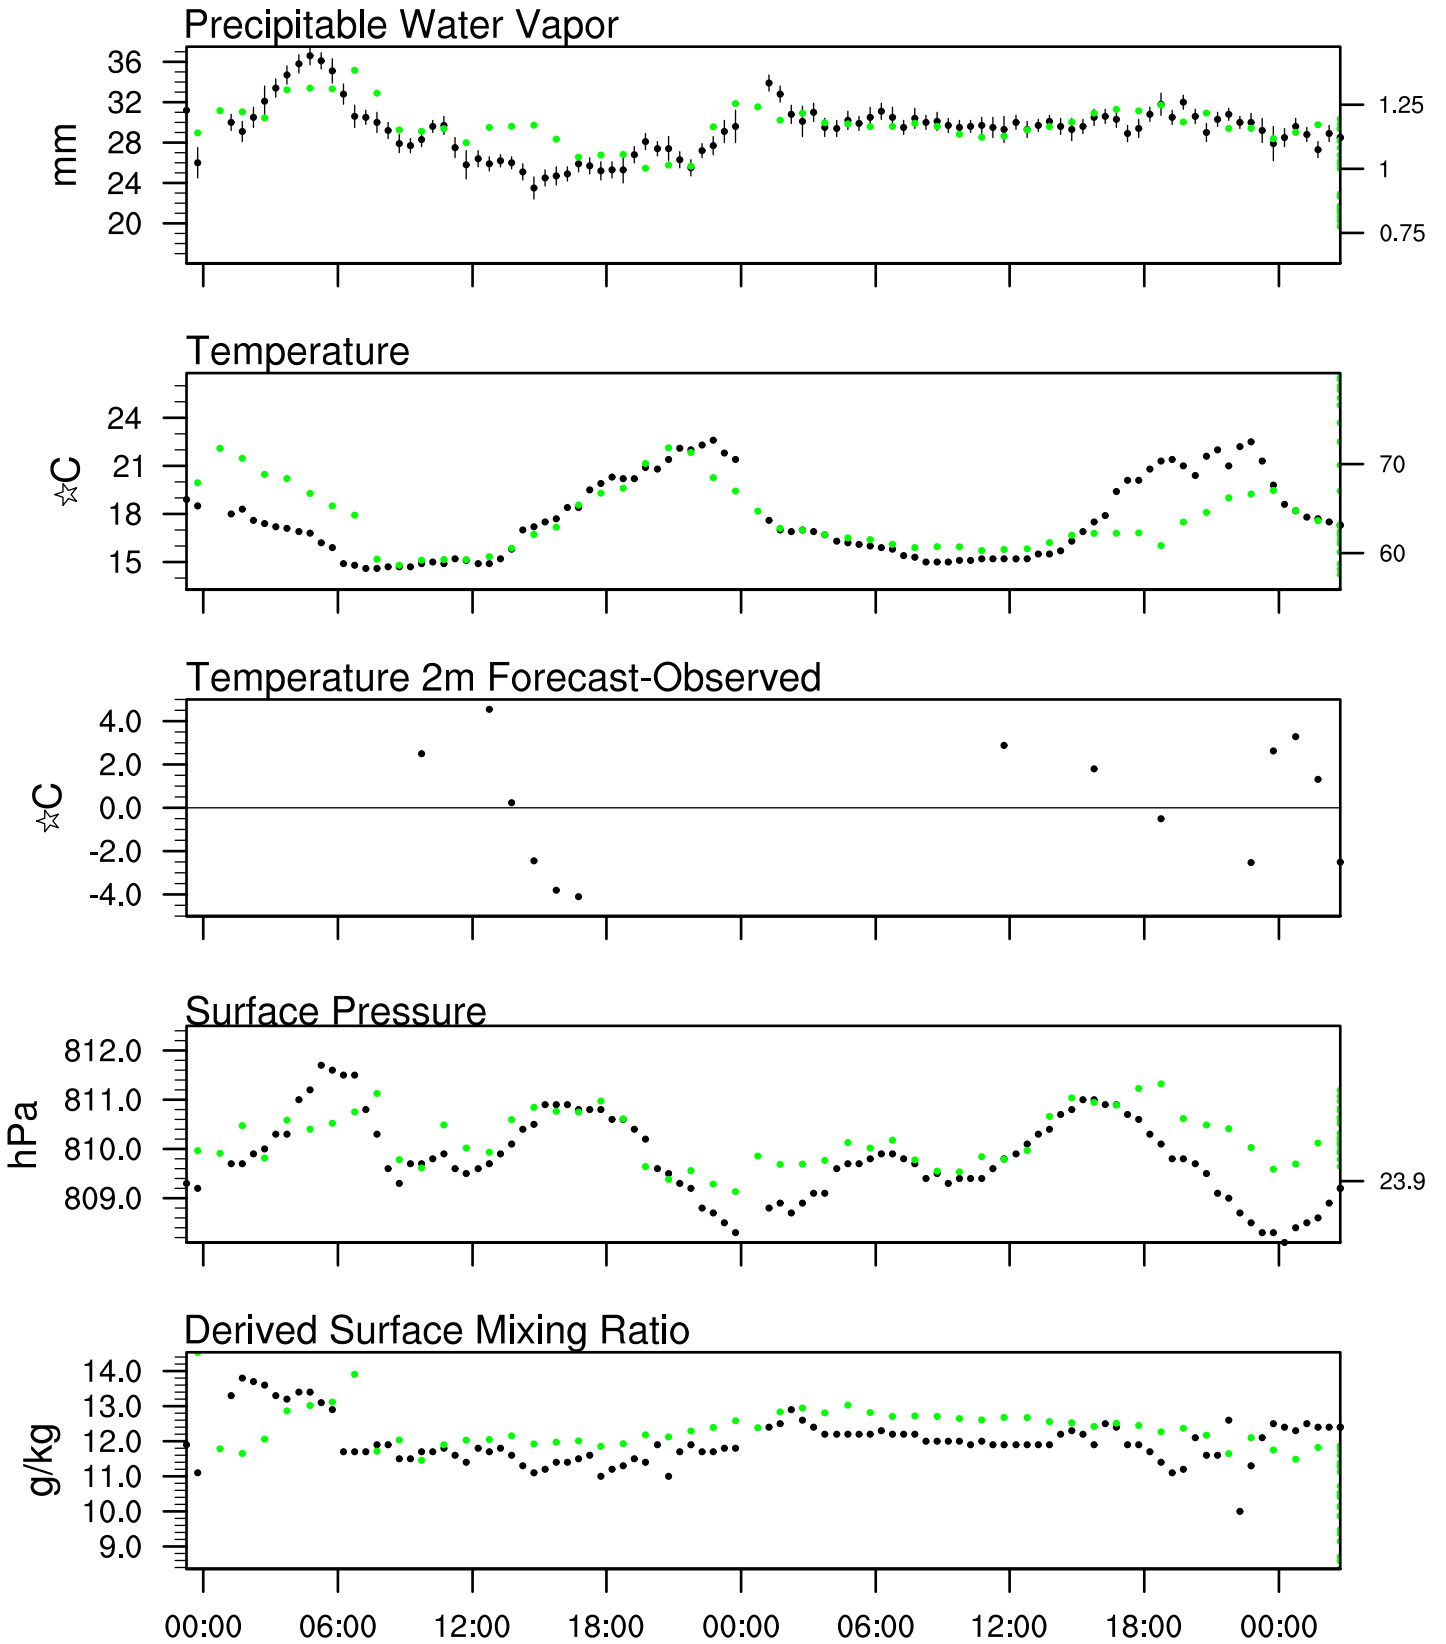

Show Low, AZ

23 Jul 2021 23:45 UTC - 27 Jul 2021 12:15 UTC

Show Low, AZ 23Jul 2021 23Z

Plcl=723 Tlcl[C]=11 Shox=0 Pwat[cm]=3 Cape[J]= 36

Show Low, AZ 24Jul 2021 11Z

Plcl=787 Tlcl[C]=13 Shox=0 Pwat[cm]=3 Cape[J]= 9

Show Low, AZ 24Jul 2021 23Z

Plcl=749 Tlcl[C]=13 Shox=0 Pwat[cm]=3 Cape[J]= 479

Show Low, AZ 25Jul 2021 23Z

Plcl=736 Tlcl[C]=11 Shox=0 Pwat[cm]=3 Cape[J]= 404

Show Low, AZ 26Jul 2021 11Z

Plcl=780 Tlcl[C]=11 Shox=0 Pwat[cm]=3 Cape[J]= 0

Show Low, AZ 26Jul 2021 23Z

Plcl=630 Tlcl[C]=4 Shox=0 Pwat[cm]=2 Cape[J]= 512

Show Low, AZ 27Jul 2021 11Z

Plcl=738 Tlcl[C]=8 Shox=0 Pwat[cm]=2 Cape[J]= 0