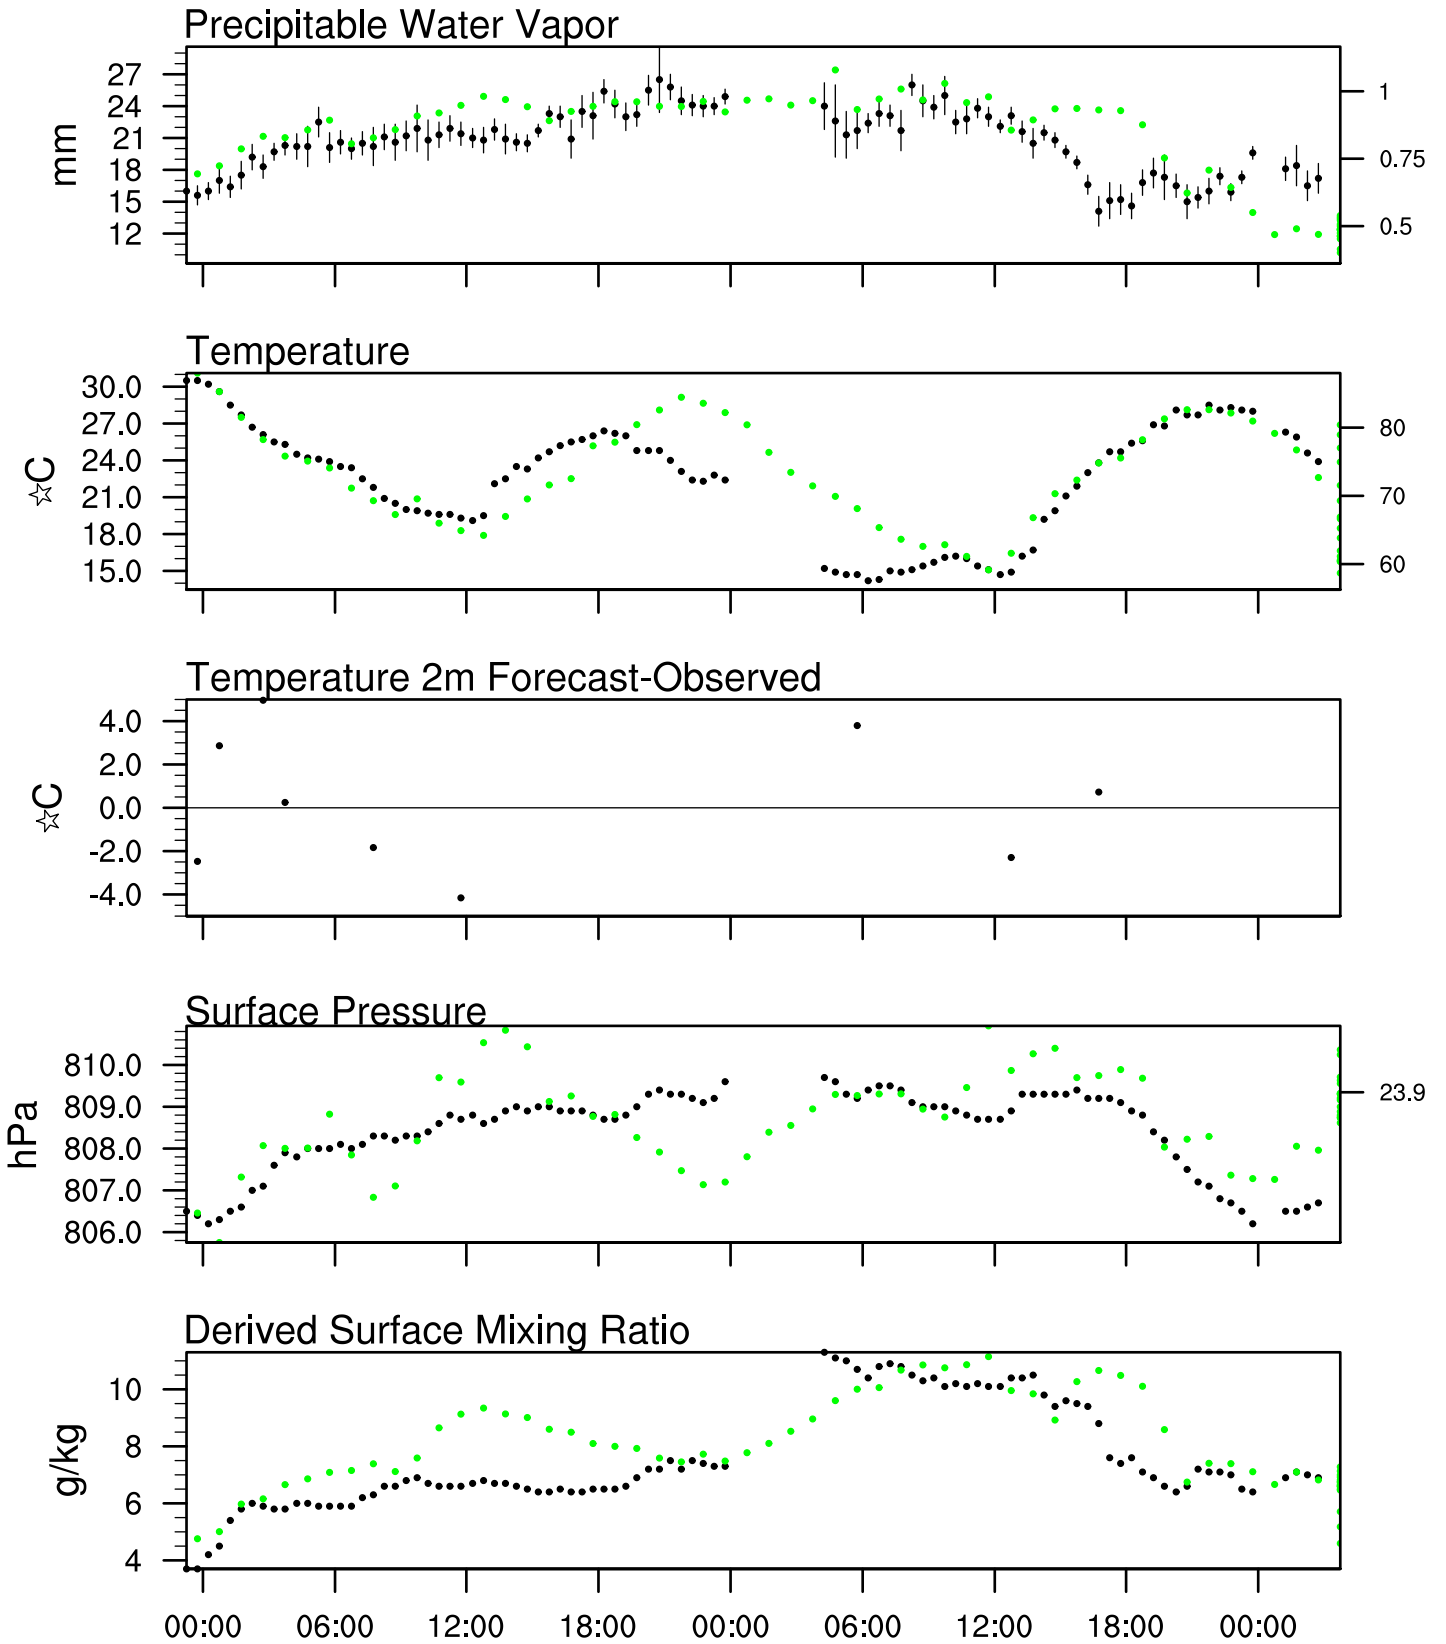

Show Low, AZ

22 Jun 2021 23:45 UTC - 26 Jun 2021 12:15 UTC

Show Low, AZ 22Jun 2021 23Z

Plcl=518 Tlcl[C]=-6 Shox=0 Pwat[cm]=2 Cape[J]= 390

Show Low, AZ 23Jun 2021 11Z

Plcl=699 Tlcl[C]=7 Shox=0 Pwat[cm]=2 Cape[J]= 72

Show Low, AZ 23Jun 2021 23Z

Plcl=599 Tlcl[C]=2 Shox=0 Pwat[cm]=2 Cape[J]= 656

Show Low, AZ 24Jun 2021 11Z

Plcl=776 Tlcl[C]=12 Shox=0 Pwat[cm]=2 Cape[J]= 46

Show Low, AZ 24Jun 2021 23Z

Plcl=600 Tlcl[C]=1 Shox=0 Pwat[cm]=1 Cape[J]= 141

Show Low, AZ 25Jun 2021 11Z

Plcl=680 Tlcl[C]=2 Shox=0 Pwat[cm]=1 Cape[J]= 0

Show Low, AZ 25Jun 2021 23Z

Plcl=553 Tlcl[C]=-4 Shox=0 Pwat[cm]=1 Cape[J]= 70

Show Low, AZ 26Jun 2021 11Z

Plcl=677 Tlcl[C]=0 Shox=0 Pwat[cm]=1 Cape[J]= 0