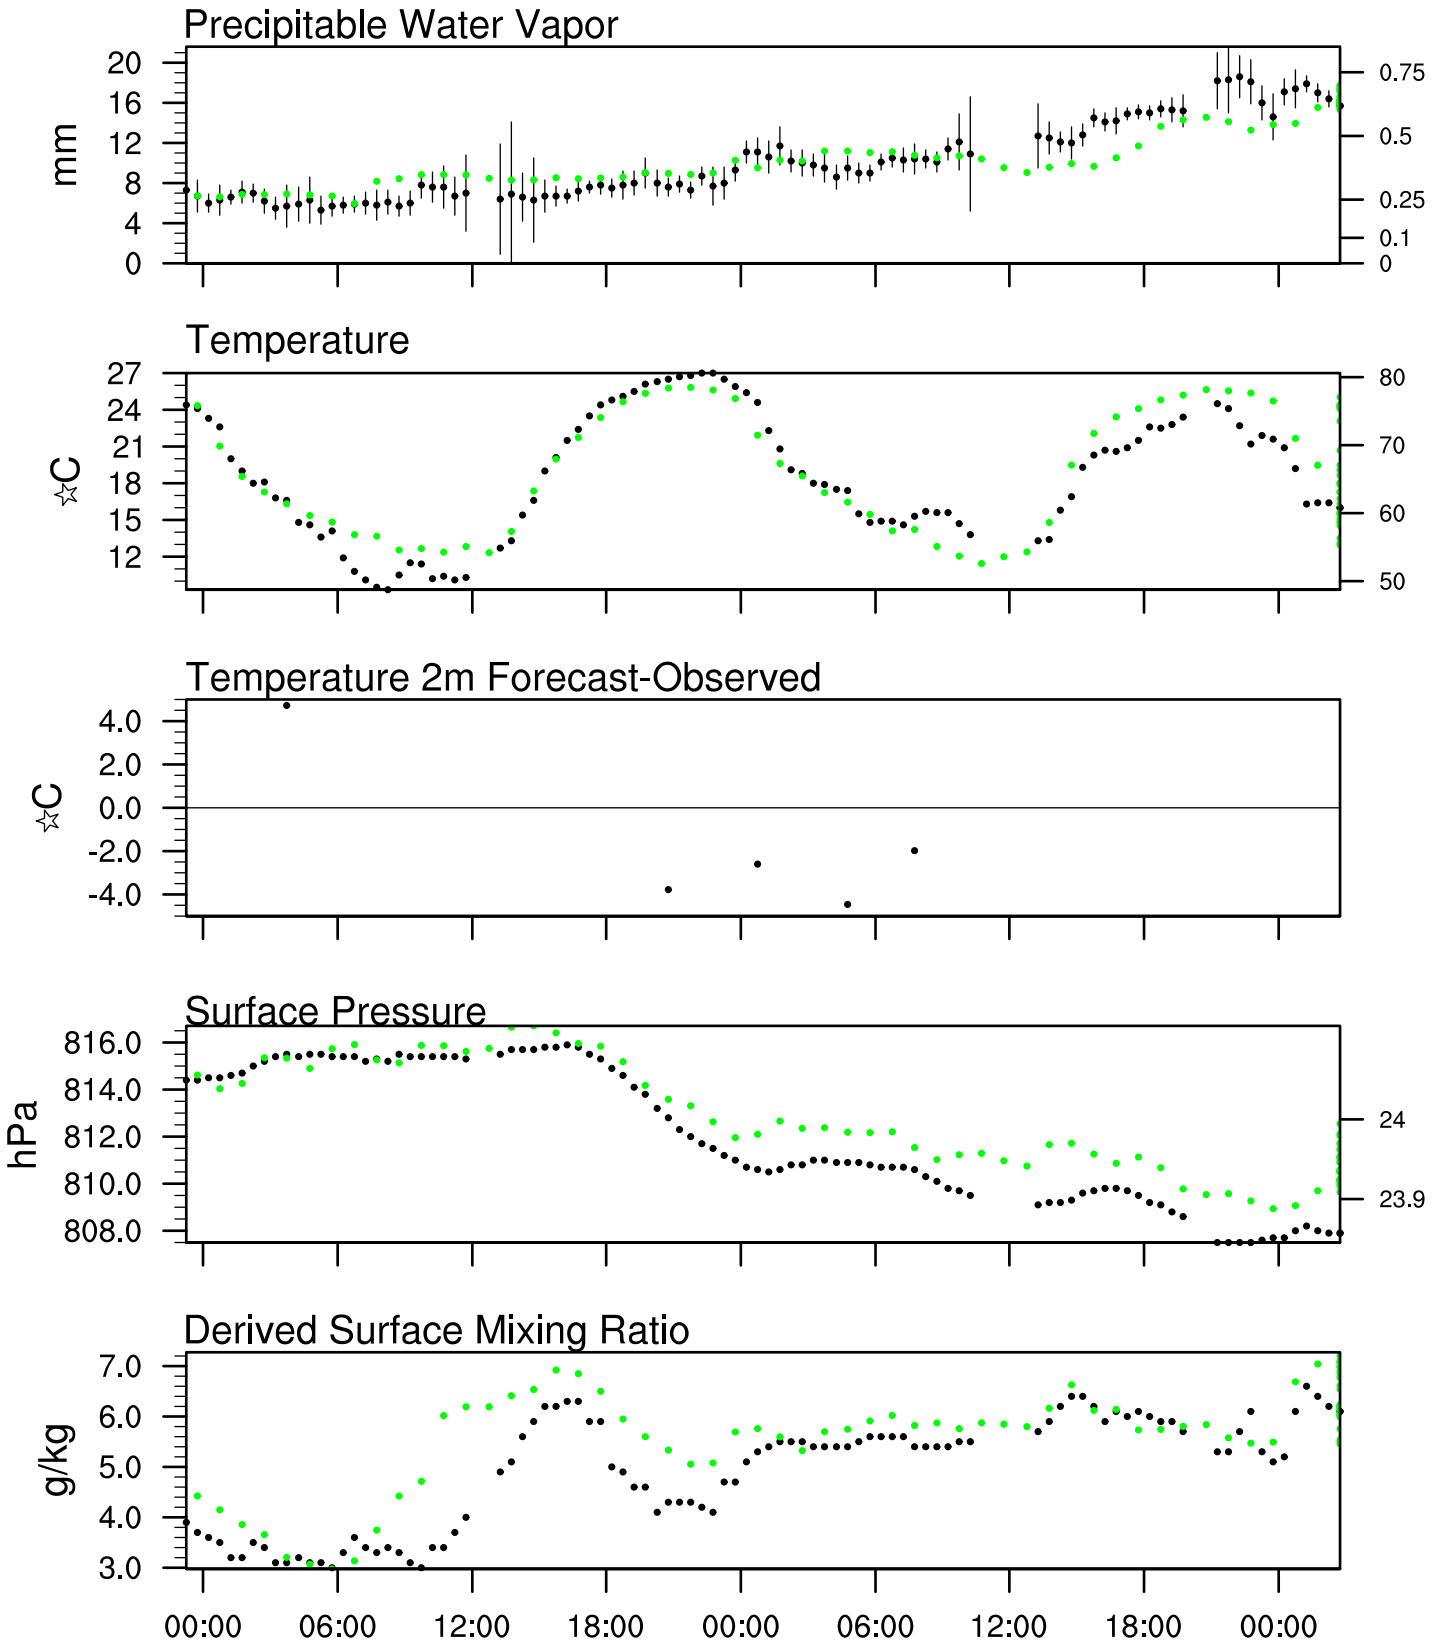

Show Low, AZ

21 Sep 2021 23:45 UTC - 25 Sep 2021 12:15 UTC

Show Low, AZ 21Sep 2021 23Z

Plcl=532 Tlcl[C]=-11 Shox=0 Pwat[cm]=1 Cape[J]= 8

Show Low, AZ 22Sep 2021 11Z

Plcl=704 Tlcl[C]=2 Shox=0 Pwat[cm]=1 Cape[J]= 0

Show Low, AZ 22Sep 2021 23Z

Plcl=590 Tlcl[C]=-1 Shox=0 Pwat[cm]=1 Cape[J]= 160

Show Low, AZ 23Sep 2021 11Z

Plcl=696 Tlcl[C]=1 Shox=0 Pwat[cm]=1 Cape[J]= 0

Show Low, AZ 23Sep 2021 23Z

Plcl=586 Tlcl[C]=-2 Shox=0 Pwat[cm]=1 Cape[J]= 532

Show Low, AZ 24Sep 2021 11Z

Plcl=696 Tlcl[C]=2 Shox=0 Pwat[cm]=2 Cape[J]= 0

Show Low, AZ 24Sep 2021 23Z

Plcl=590 Tlcl[C]=-2 Shox=0 Pwat[cm]=2 Cape[J]= 254

Show Low, AZ 25Sep 2021 11Z

Plcl=703 Tlcl[C]=2 Shox=0 Pwat[cm]=2 Cape[J]= 0