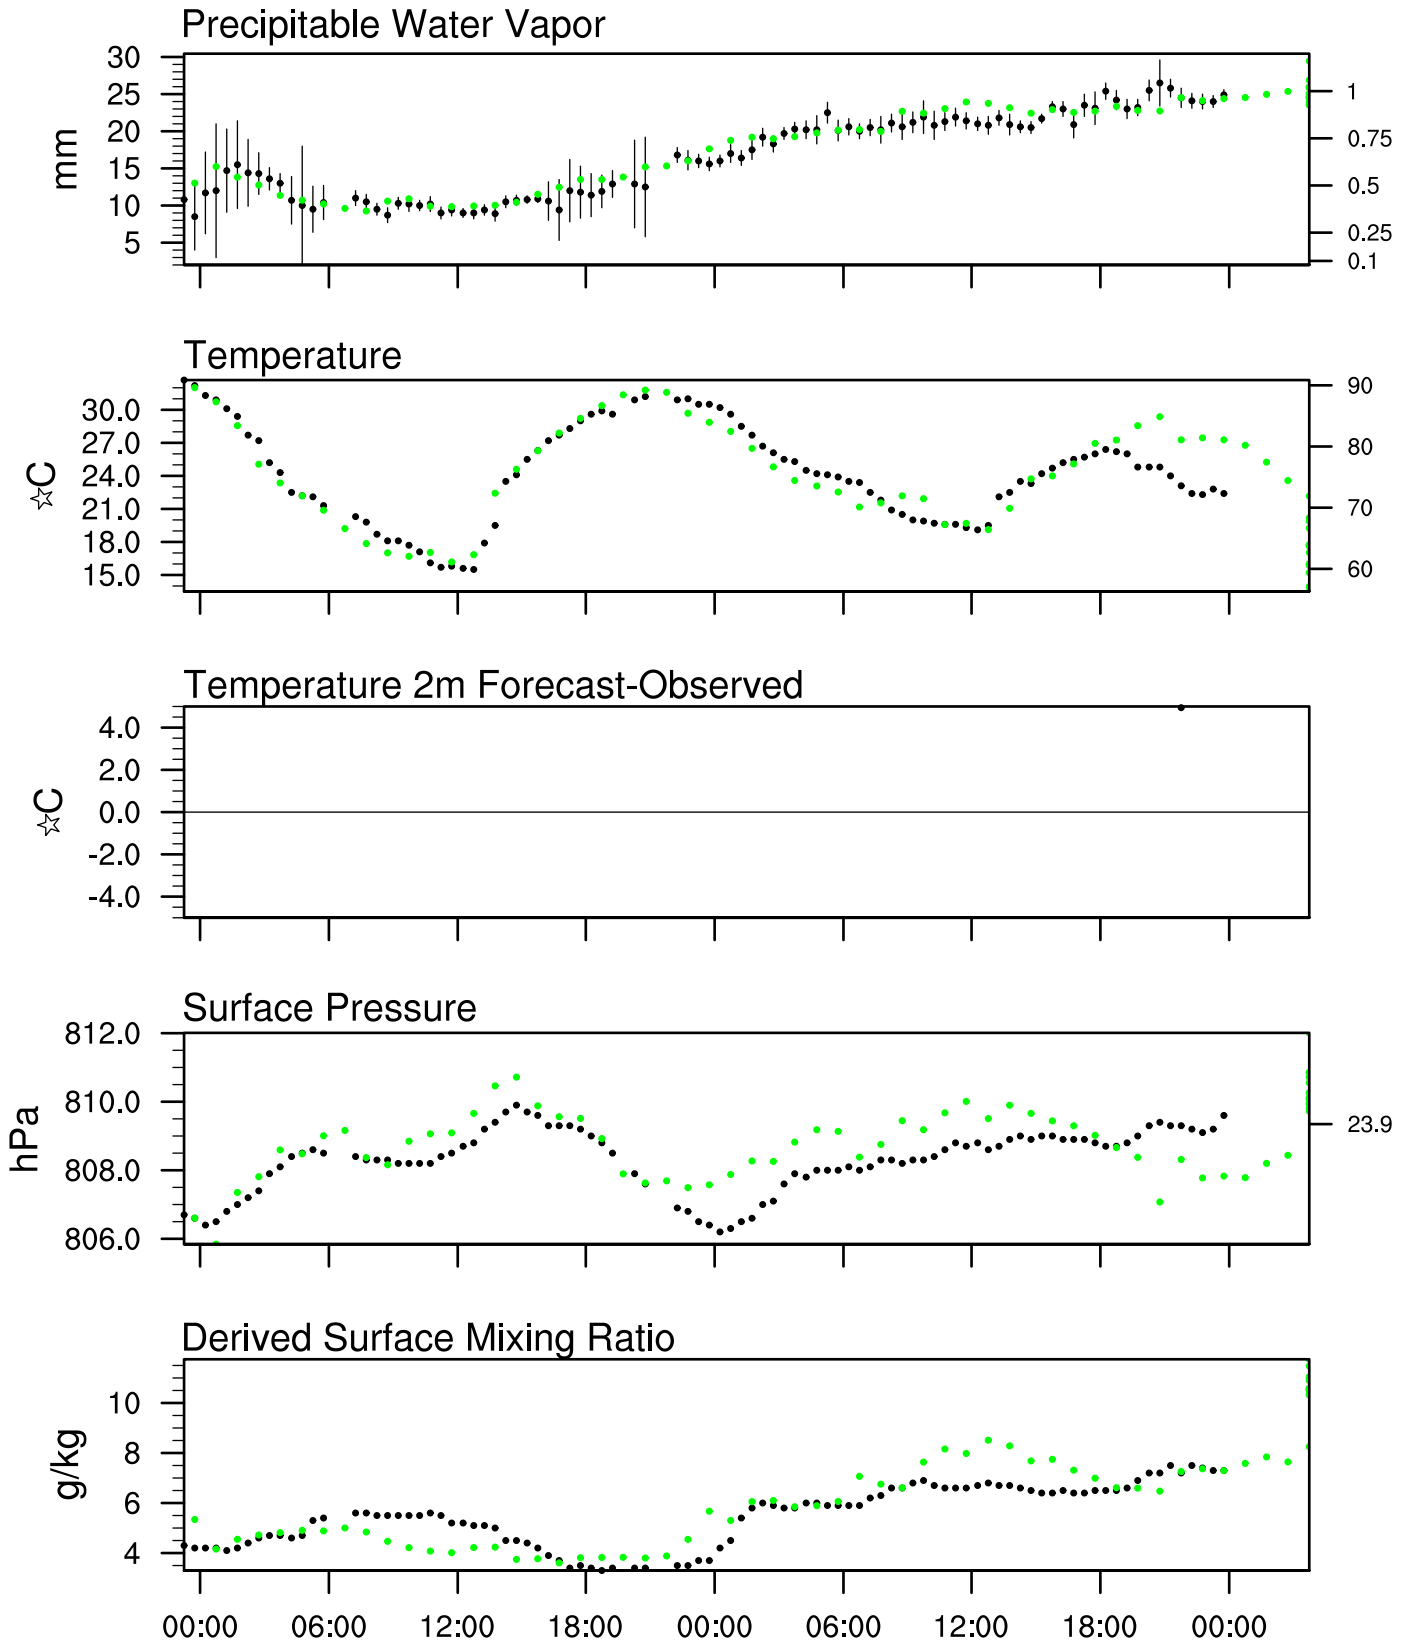

Show Low, AZ

21 Jun 2021 23:45 UTC - 25 Jun 2021 12:15 UTC

Show Low, AZ 21Jun 2021 23Z

Plcl=498 Tlcl[C]=-9 Shox=0 Pwat[cm]=1 Cape[J]= 204

Show Low, AZ 22Jun 2021 11Z

Plcl=604 Tlcl[C]=-5 Shox=0 Pwat[cm]=1 Cape[J]= 0

Show Low, AZ 22Jun 2021 23Z

Plcl=562 Tlcl[C]=-2 Shox=0 Pwat[cm]=2 Cape[J]= 488

Show Low, AZ 23Jun 2021 23Z

Plcl=602 Tlcl[C]=2 Shox=0 Pwat[cm]=2 Cape[J]= 433

Show Low, AZ 24Jun 2021 11Z

Plcl=783 Tlcl[C]=11 Shox=0 Pwat[cm]=2 Cape[J]= 0

Show Low, AZ 24Jun 2021 23Z

Plcl=603 Tlcl[C]=2 Shox=0 Pwat[cm]=2 Cape[J]= 329

Show Low, AZ 25Jun 2021 11Z

Plcl=682 Tlcl[C]=4 Shox=0 Pwat[cm]=2 Cape[J]= 0