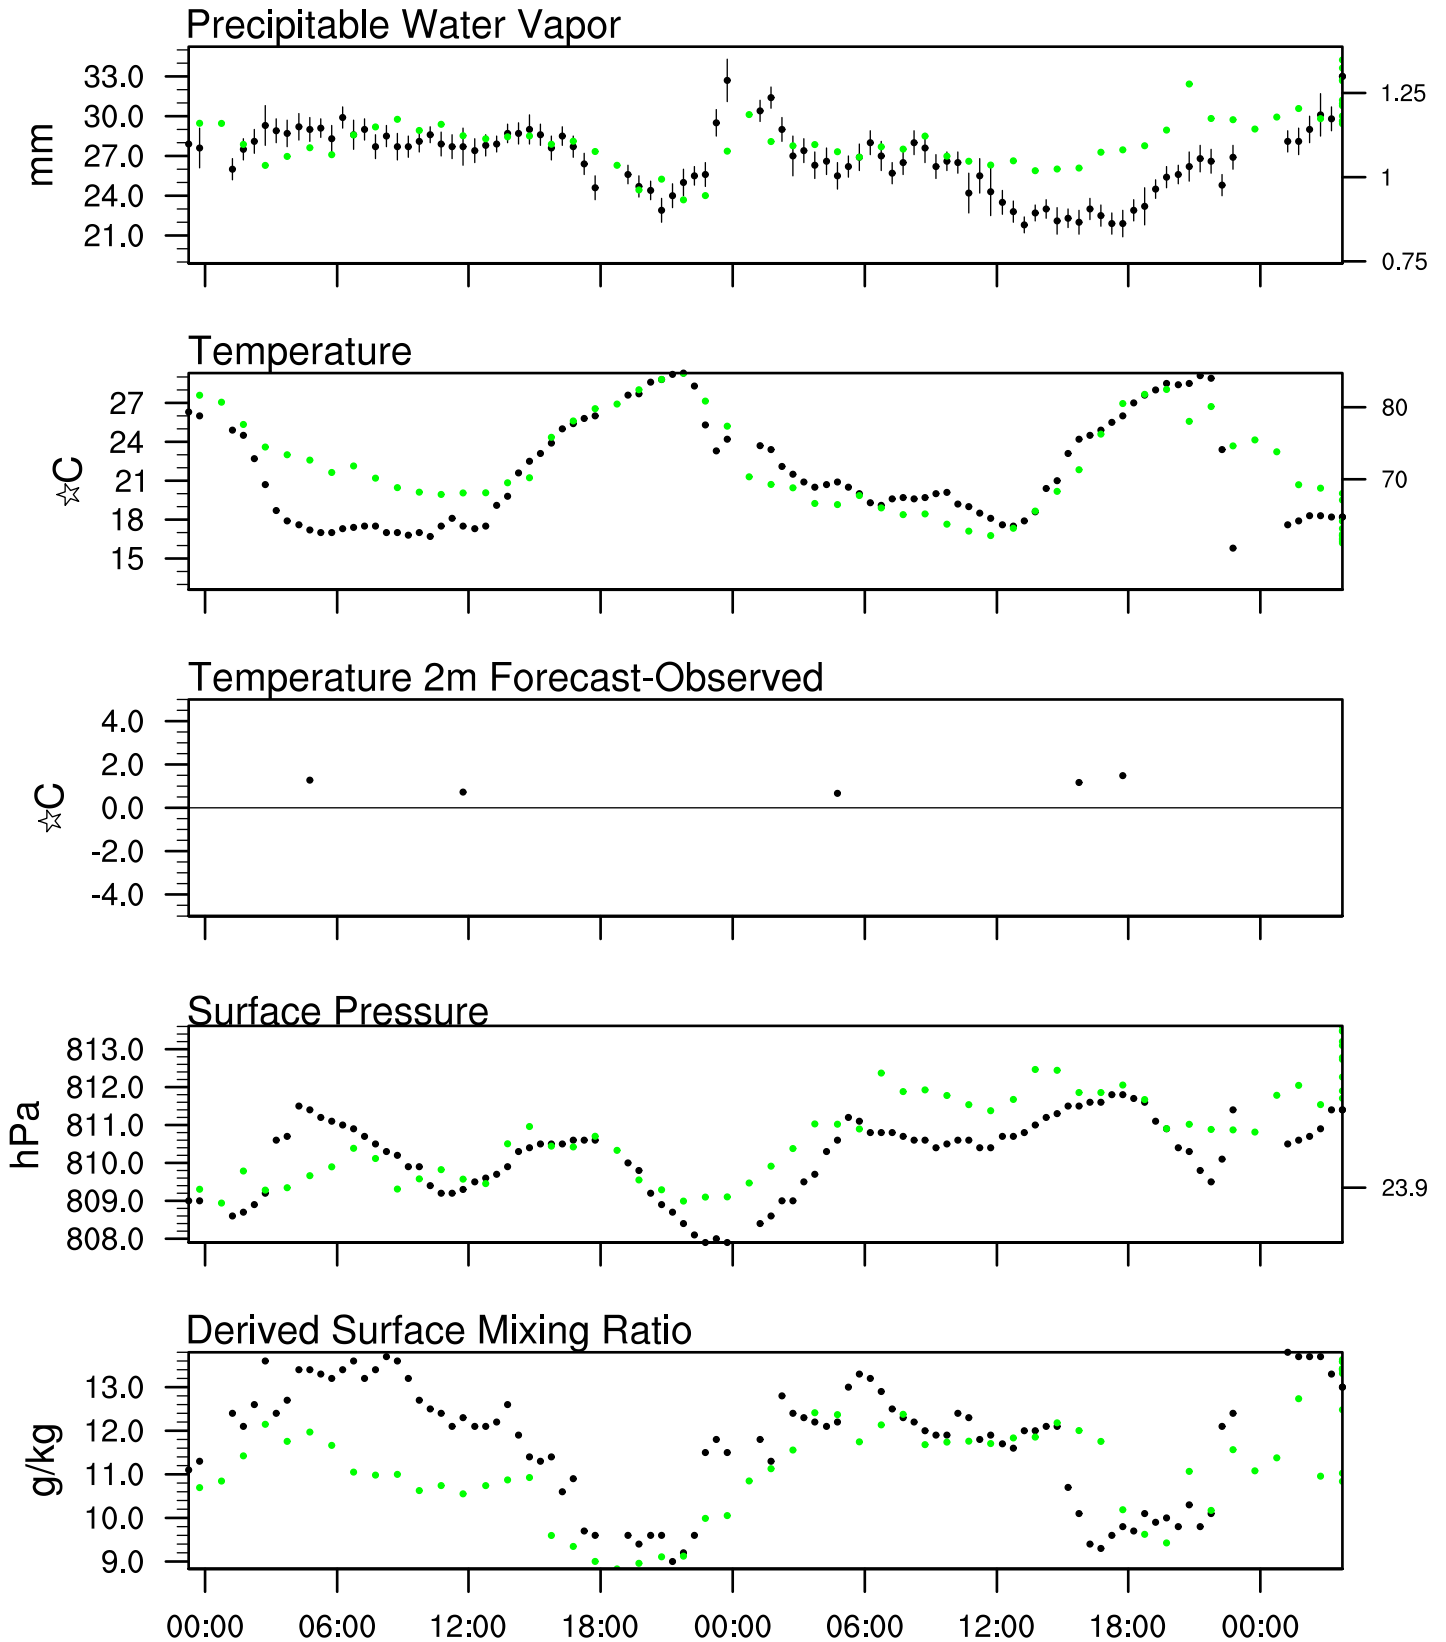

Show Low, AZ

20 Jul 2021 23:45 UTC - 24 Jul 2021 12:15 UTC

Show Low, AZ 20Jul 2021 23Z

Plcl=640 Tlcl[C]=8 Shox=0 Pwat[cm]=3 Cape[J]= 1078

Show Low, AZ 21Jul 2021 11Z

Plcl=710 Tlcl[C]=9 Shox=0 Pwat[cm]=3 Cape[J]= 0

Show Low, AZ 21Jul 2021 23Z

Plcl=657 Tlcl[C]=7 Shox=0 Pwat[cm]=3 Cape[J]= 855

Show Low, AZ 22Jul 2021 11Z

Plcl=764 Tlcl[C]=12 Shox=0 Pwat[cm]=3 Cape[J]= 0

Show Low, AZ 22Jul 2021 23Z

Plcl=684 Tlcl[C]=9 Shox=0 Pwat[cm]=3 Cape[J]= 1240

Show Low, AZ 23Jul 2021 11Z

Plcl=797 Tlcl[C]=15 Shox=0 Pwat[cm]=3 Cape[J]= 440

Show Low, AZ 23Jul 2021 23Z

Plcl=769 Tlcl[C]=14 Shox=0 Pwat[cm]=3 Cape[J]= 923

Show Low, AZ 24Jul 2021 11Z

Plcl=791 Tlcl[C]=11 Shox=0 Pwat[cm]=2 Cape[J]= 0