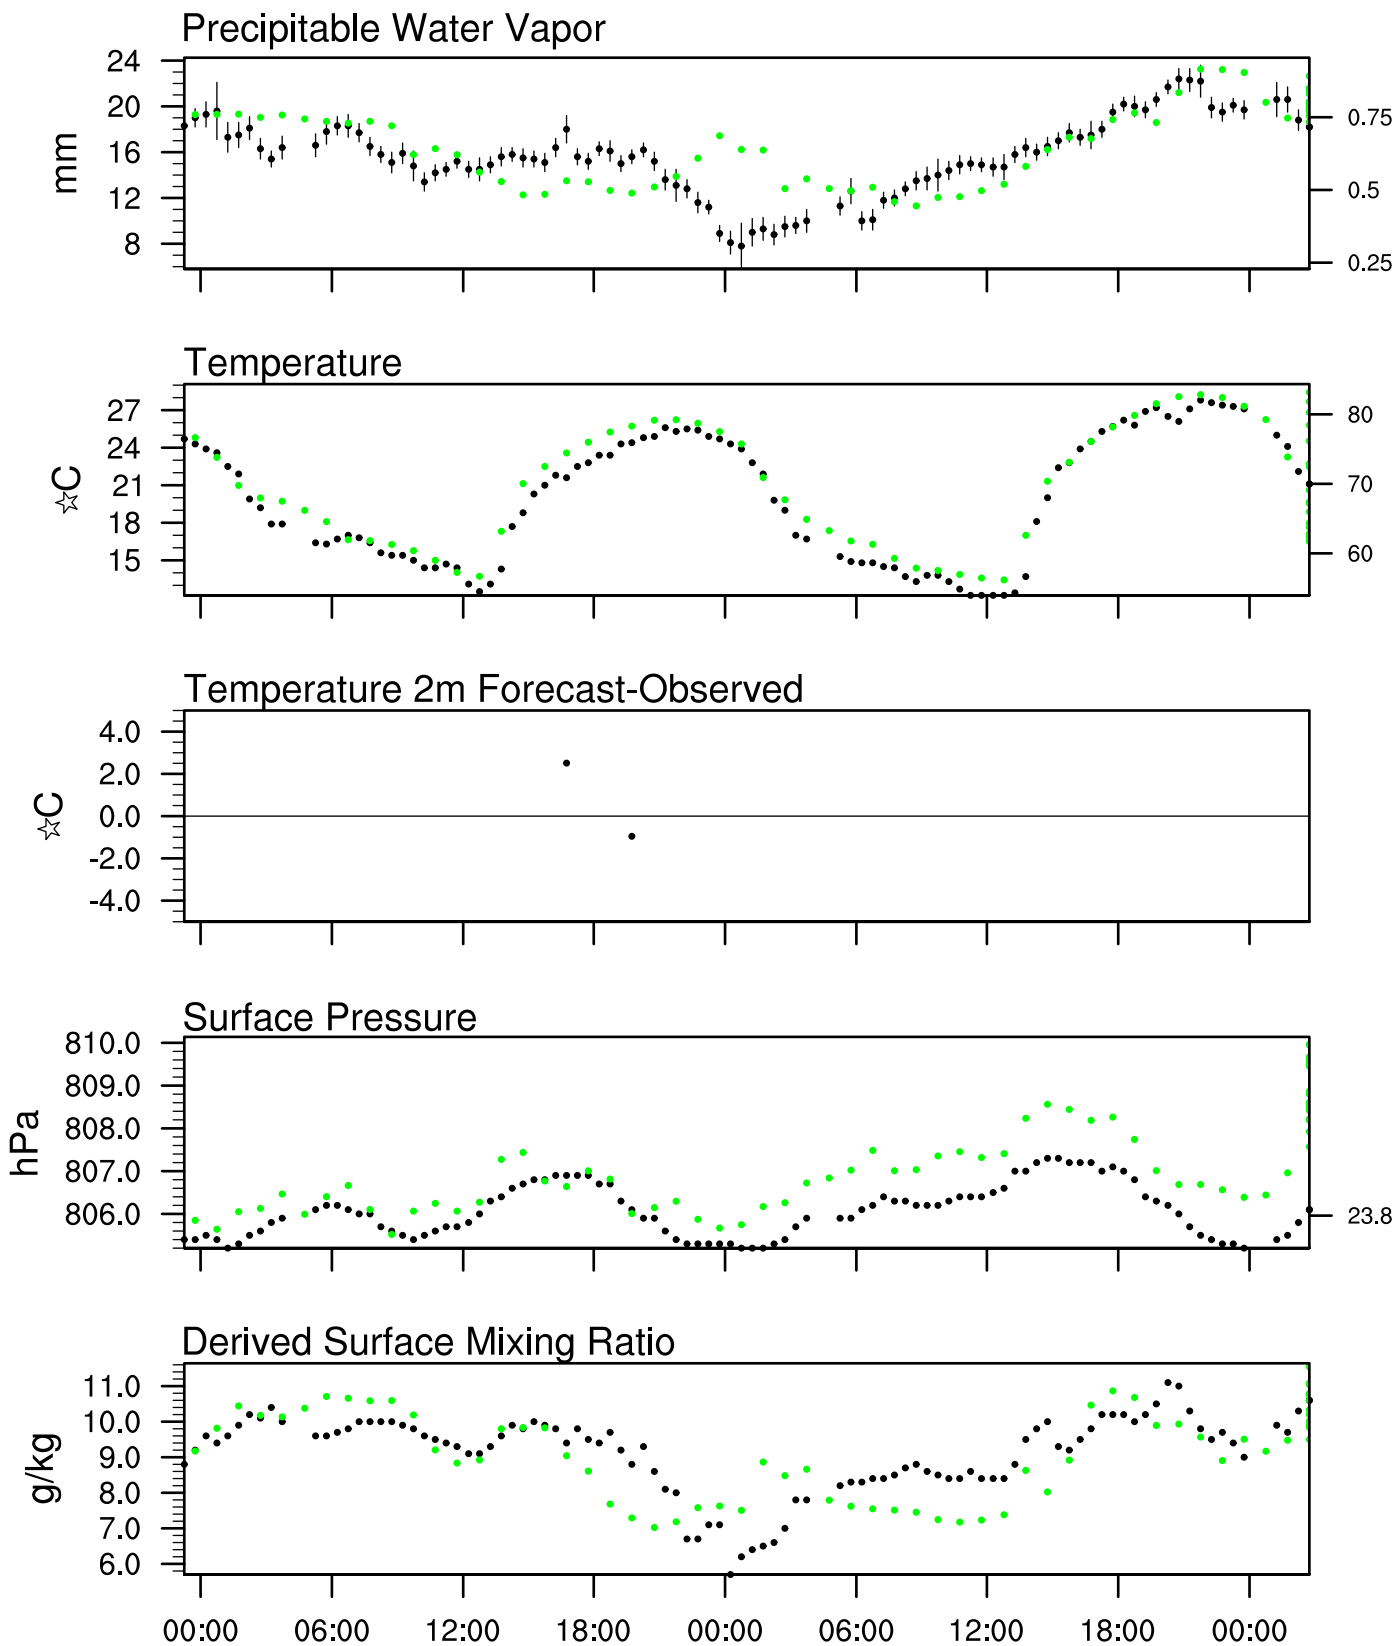

Show Low, AZ

20 Aug 2021 23:45 UTC - 24 Aug 2021 12:15 UTC

Show Low, AZ 20Aug 2021 23Z

Plcl=655 Tlcl[C]=7 Shox=0 Pwat[cm]=2 Cape[J]= 1402

Show Low, AZ 21Aug 2021 11Z

Plcl=730 Tlcl[C]=7 Shox=0 Pwat[cm]=2 Cape[J]= 0

Show Low, AZ 21Aug 2021 23Z

Plcl=617 Tlcl[C]=2 Shox=0 Pwat[cm]=2 Cape[J]= 105

Show Low, AZ 22Aug 2021 11Z

Plcl=700 Tlcl[C]=3 Shox=0 Pwat[cm]=1 Cape[J]= 0

Show Low, AZ 22Aug 2021 23Z

Plcl=629 Tlcl[C]=6 Shox=0 Pwat[cm]=2 Cape[J]= 1171

Show Low, AZ 23Aug 2021 11Z

Plcl=740 Tlcl[C]=10 Shox=0 Pwat[cm]=2 Cape[J]= 95

Show Low, AZ 23Aug 2021 23Z

Plcl=602 Tlcl[C]=3 Shox=0 Pwat[cm]=2 Cape[J]= 428

Show Low, AZ 24Aug 2021 11Z

Plcl=691 Tlcl[C]=4 Shox=0 Pwat[cm]=2 Cape[J]= 0