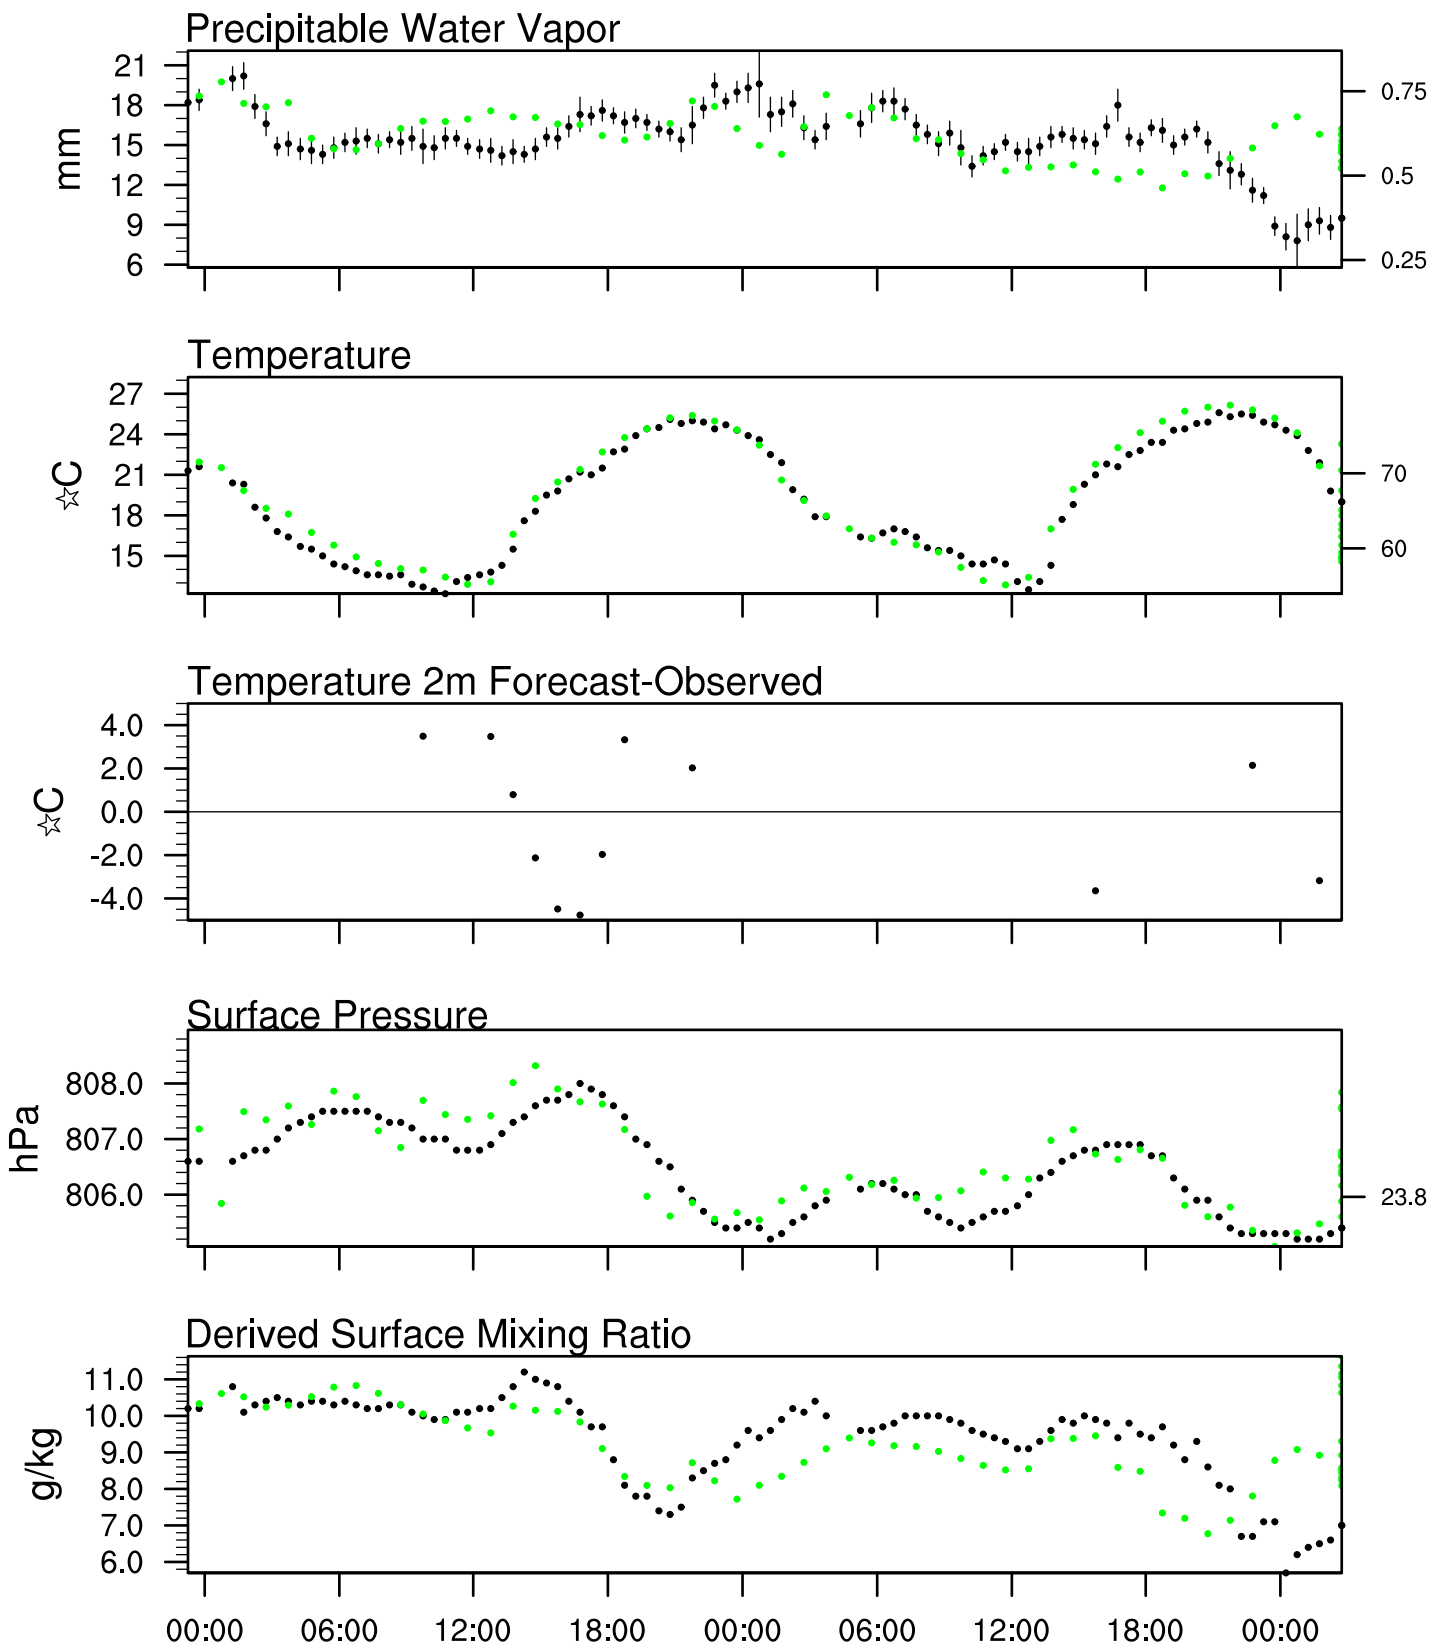

Show Low, AZ

19 Aug 2021 23:45 UTC - 23 Aug 2021 12:15 UTC

Show Low, AZ 19Aug 2021 23Z

Plcl=692 Tlcl[C]=9 Shox=0 Pwat[cm]=2 Cape[J]= 594

Show Low, AZ 20Aug 2021 11Z

Plcl=761 Tlcl[C]=9 Shox=0 Pwat[cm]=2 Cape[J]= 0

Show Low, AZ 20Aug 2021 23Z

Plcl=627 Tlcl[C]=3 Shox=0 Pwat[cm]=2 Cape[J]= 154

Show Low, AZ 21Aug 2021 11Z

Plcl=737 Tlcl[C]=7 Shox=0 Pwat[cm]=1 Cape[J]= 0

Show Low, AZ 21Aug 2021 23Z

Plcl=636 Tlcl[C]=5 Shox=0 Pwat[cm]=2 Cape[J]= 377

Show Low, AZ 22Aug 2021 11Z

Plcl=763 Tlcl[C]=11 Shox=0 Pwat[cm]=1 Cape[J]= 4

Show Low, AZ 22Aug 2021 23Z

Plcl=614 Tlcl[C]=4 Shox=0 Pwat[cm]=2 Cape[J]= 903

Show Low, AZ 23Aug 2021 11Z

Plcl=704 Tlcl[C]=6 Shox=0 Pwat[cm]=2 Cape[J]= 2