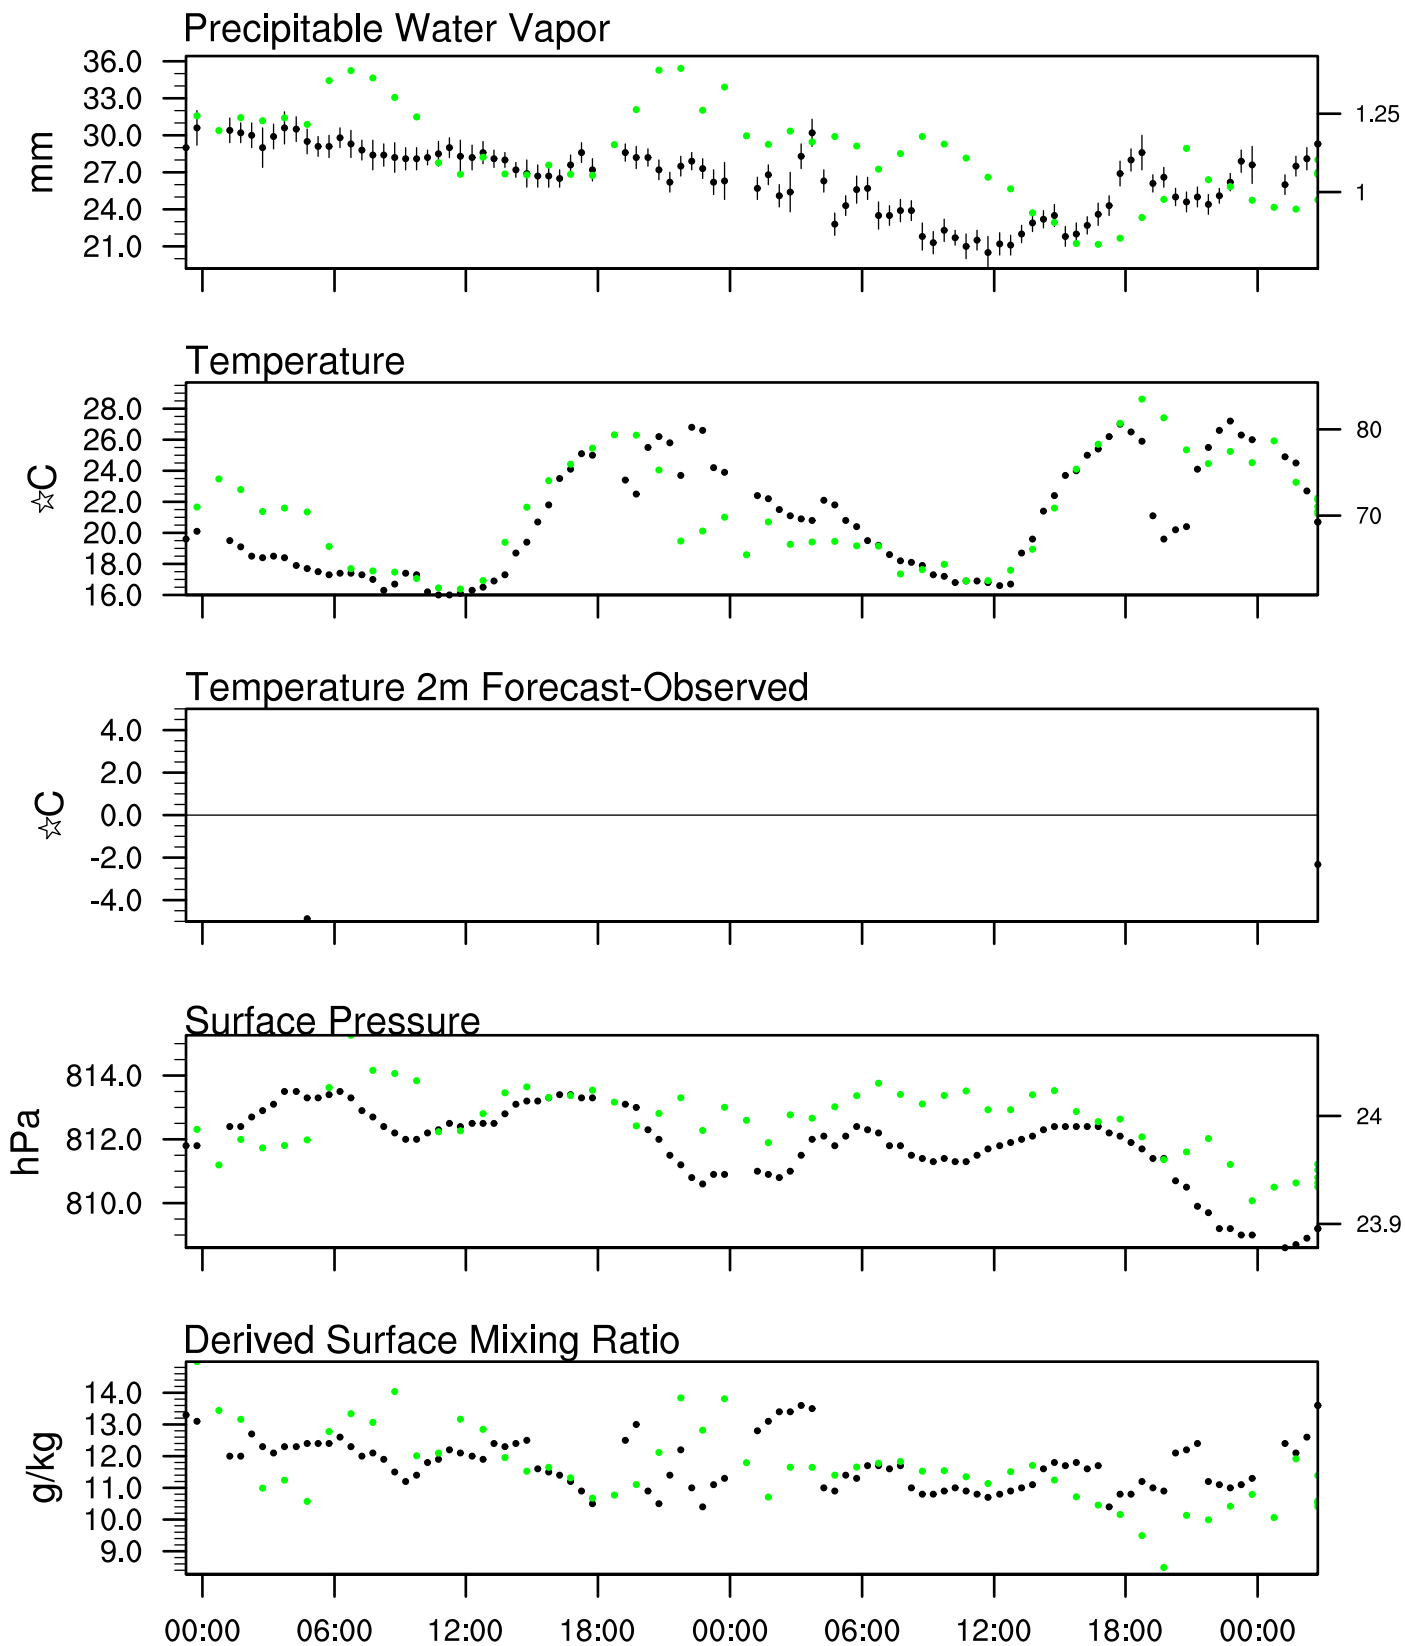

Show Low, AZ

18 Jul 2021 23:45 UTC - 22 Jul 2021 12:15 UTC

Show Low, AZ 18Jul 2021 23Z

Plcl=750 Tlcl[C]=15 Shox=0 Pwat[cm]=3 Cape[J]= 1966

Show Low, AZ 19Jul 2021 11Z

Plcl=792 Tlcl[C]=14 Shox=0 Pwat[cm]=3 Cape[J]= 0

Show Low, AZ 19Jul 2021 23Z

Plcl=747 Tlcl[C]=14 Shox=0 Pwat[cm]=3 Cape[J]= 1407

Show Low, AZ 20Jul 2021 11Z

Plcl=747 Tlcl[C]=11 Shox=0 Pwat[cm]=3 Cape[J]= 7

Show Low, AZ 20Jul 2021 23Z

Plcl=675 Tlcl[C]=9 Shox=0 Pwat[cm]=2 Cape[J]= 910

Show Low, AZ 21Jul 2021 11Z

Plcl=699 Tlcl[C]=8 Shox=0 Pwat[cm]=3 Cape[J]= 39

Show Low, AZ 21Jul 2021 23Z

Plcl=611 Tlcl[C]=4 Shox=0 Pwat[cm]=3 Cape[J]= 1177

Show Low, AZ 22Jul 2021 11Z

Ptcl=754 Tlcl[C]=12 Shox=0 Pwat[cm]=3 Cape[J]= 792