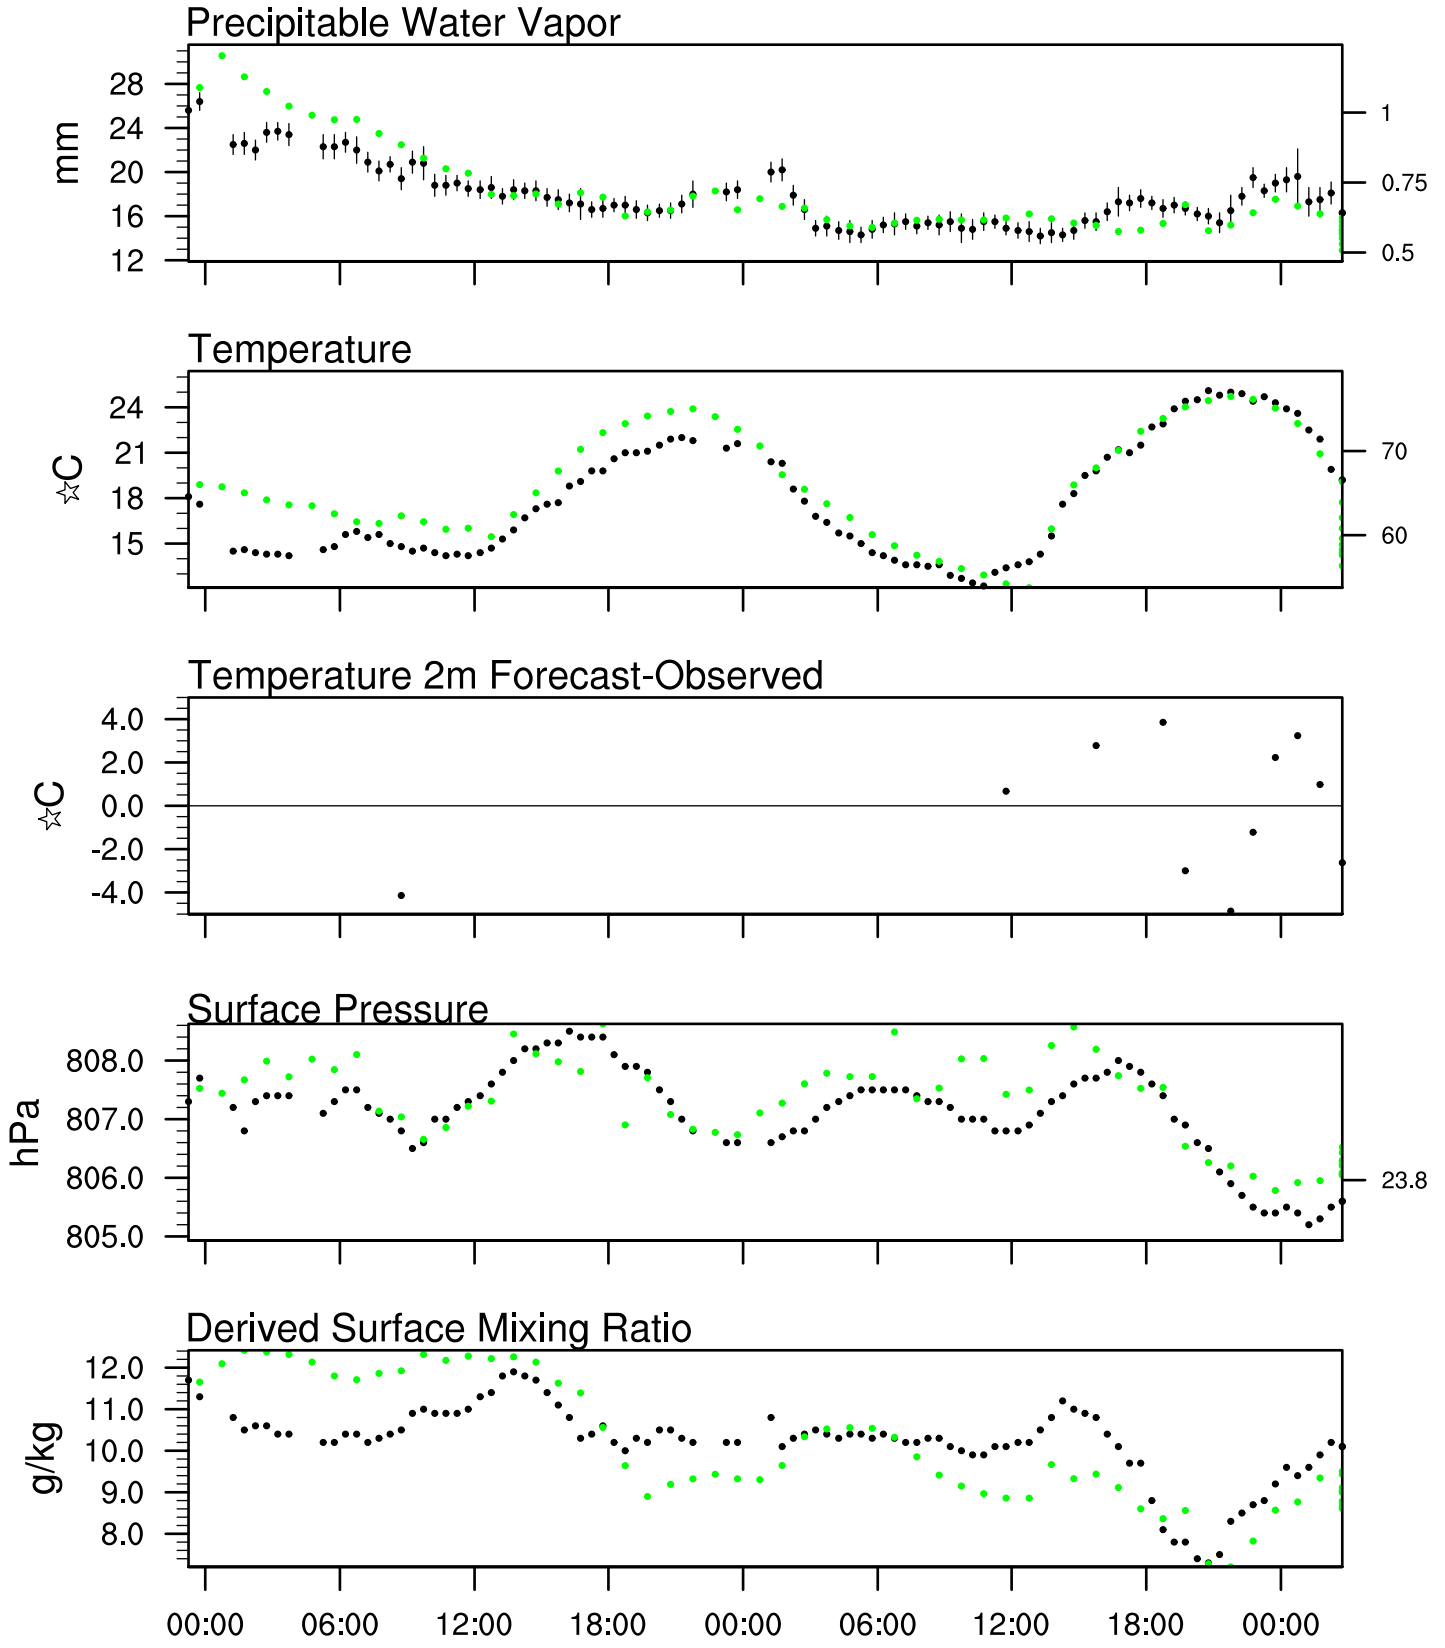

Show Low, AZ

18 Aug 2021 23:45 UTC - 22 Aug 2021 12:15 UTC

Show Low, AZ 18Aug 2021 23Z

Plcl=735 Tlcl[C]=11 Shox=0 Pwat[cm]=3 Cape[J]= 492

Show Low, AZ 19Aug 2021 11Z

Plcl=778 Tlcl[C]=13 Shox=0 Pwat[cm]=2 Cape[J]= 537

Show Low, AZ 19Aug 2021 23Z

Plcl=669 Tlcl[C]=6 Shox=0 Pwat[cm]=2 Cape[J]= 267

Show Low, AZ 20Aug 2021 11Z

Plcl=752 Tlcl[C]=8 Shox=0 Pwat[cm]=2 Cape[J]= 0

Show Low, AZ 20Aug 2021 23Z

Plcl=645 Tlcl[C]=5 Shox=0 Pwat[cm]=2 Cape[J]= 267

Show Low, AZ 21Aug 2021 11Z

Plcl=735 Tlcl[C]=7 Shox=0 Pwat[cm]=2 Cape[J]= 0

Show Low, AZ 21Aug 2021 23Z

Plcl=648 Tlcl[C]=7 Shox=0 Pwat[cm]=2 Cape[J]= 894

Show Low, AZ 22Aug 2021 11Z

Plcl=742 Tlcl[C]=9 Shox=0 Pwat[cm]=2 Cape[J]= 0