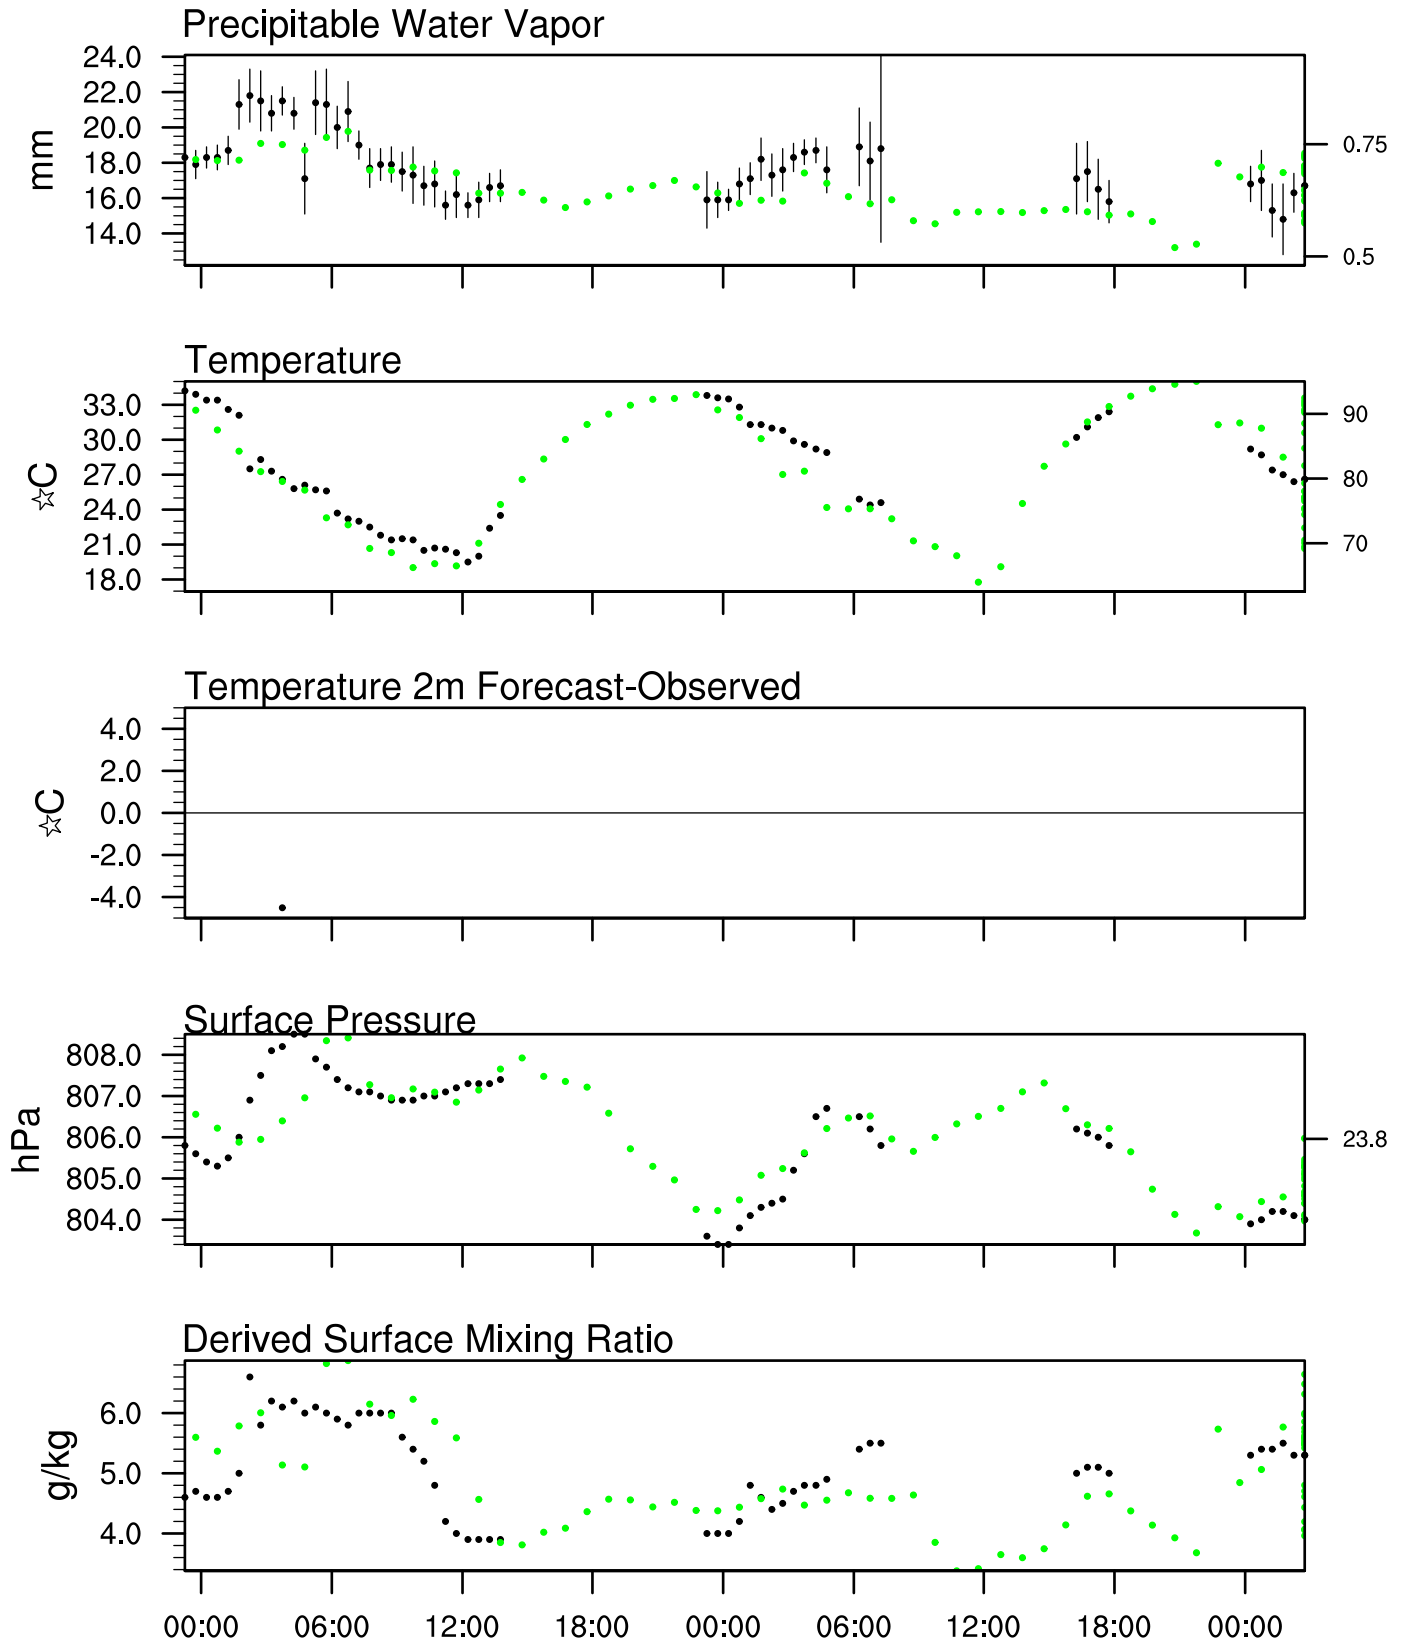

Show Low, AZ

17 Jun 2021 23:45 UTC - 21 Jun 2021 12:15 UTC

Show Low, AZ 17Jun 2021 23Z

Plcl=537 Tlcl[C]=-2 Shox=0 Pwat[cm]=2 Cape[J]= 1025

Show Low, AZ 18Jun 2021 11Z

Plcl=627 Tlcl[C]=0 Shox=0 Pwat[cm]=2 Cape[J]= 0

Show Low, AZ 18Jun 2021 23Z

Plcl=510 Tlcl[C]=-6 Shox=0 Pwat[cm]=2 Cape[J]= 411

Show Low, AZ 19Jun 2021 11Z

Plcl=569 Tlcl[C]=-8 Shox=0 Pwat[cm]=2 Cape[J]= 0

Show Low, AZ 19Jun 2021 23Z

Plcl=528 Tlcl[C]=-5 Shox=0 Pwat[cm]=2 Cape[J]= 360

Show Low, AZ 20Jun 2021 11Z

Plcl=593 Tlcl[C]=-1 Shox=0 Pwat[cm]=2 Cape[J]= 0

Show Low, AZ 20Jun 2021 23Z

Plcl=526 Tlcl[C]=-5 Shox=0 Pwat[cm]=2 Cape[J]= 599

Show Low, AZ 21Jun 2021 11Z

Plcl=639 Tlcl[C]=0 Shox=0 Pwat[cm]=1 Cape[J]= 0