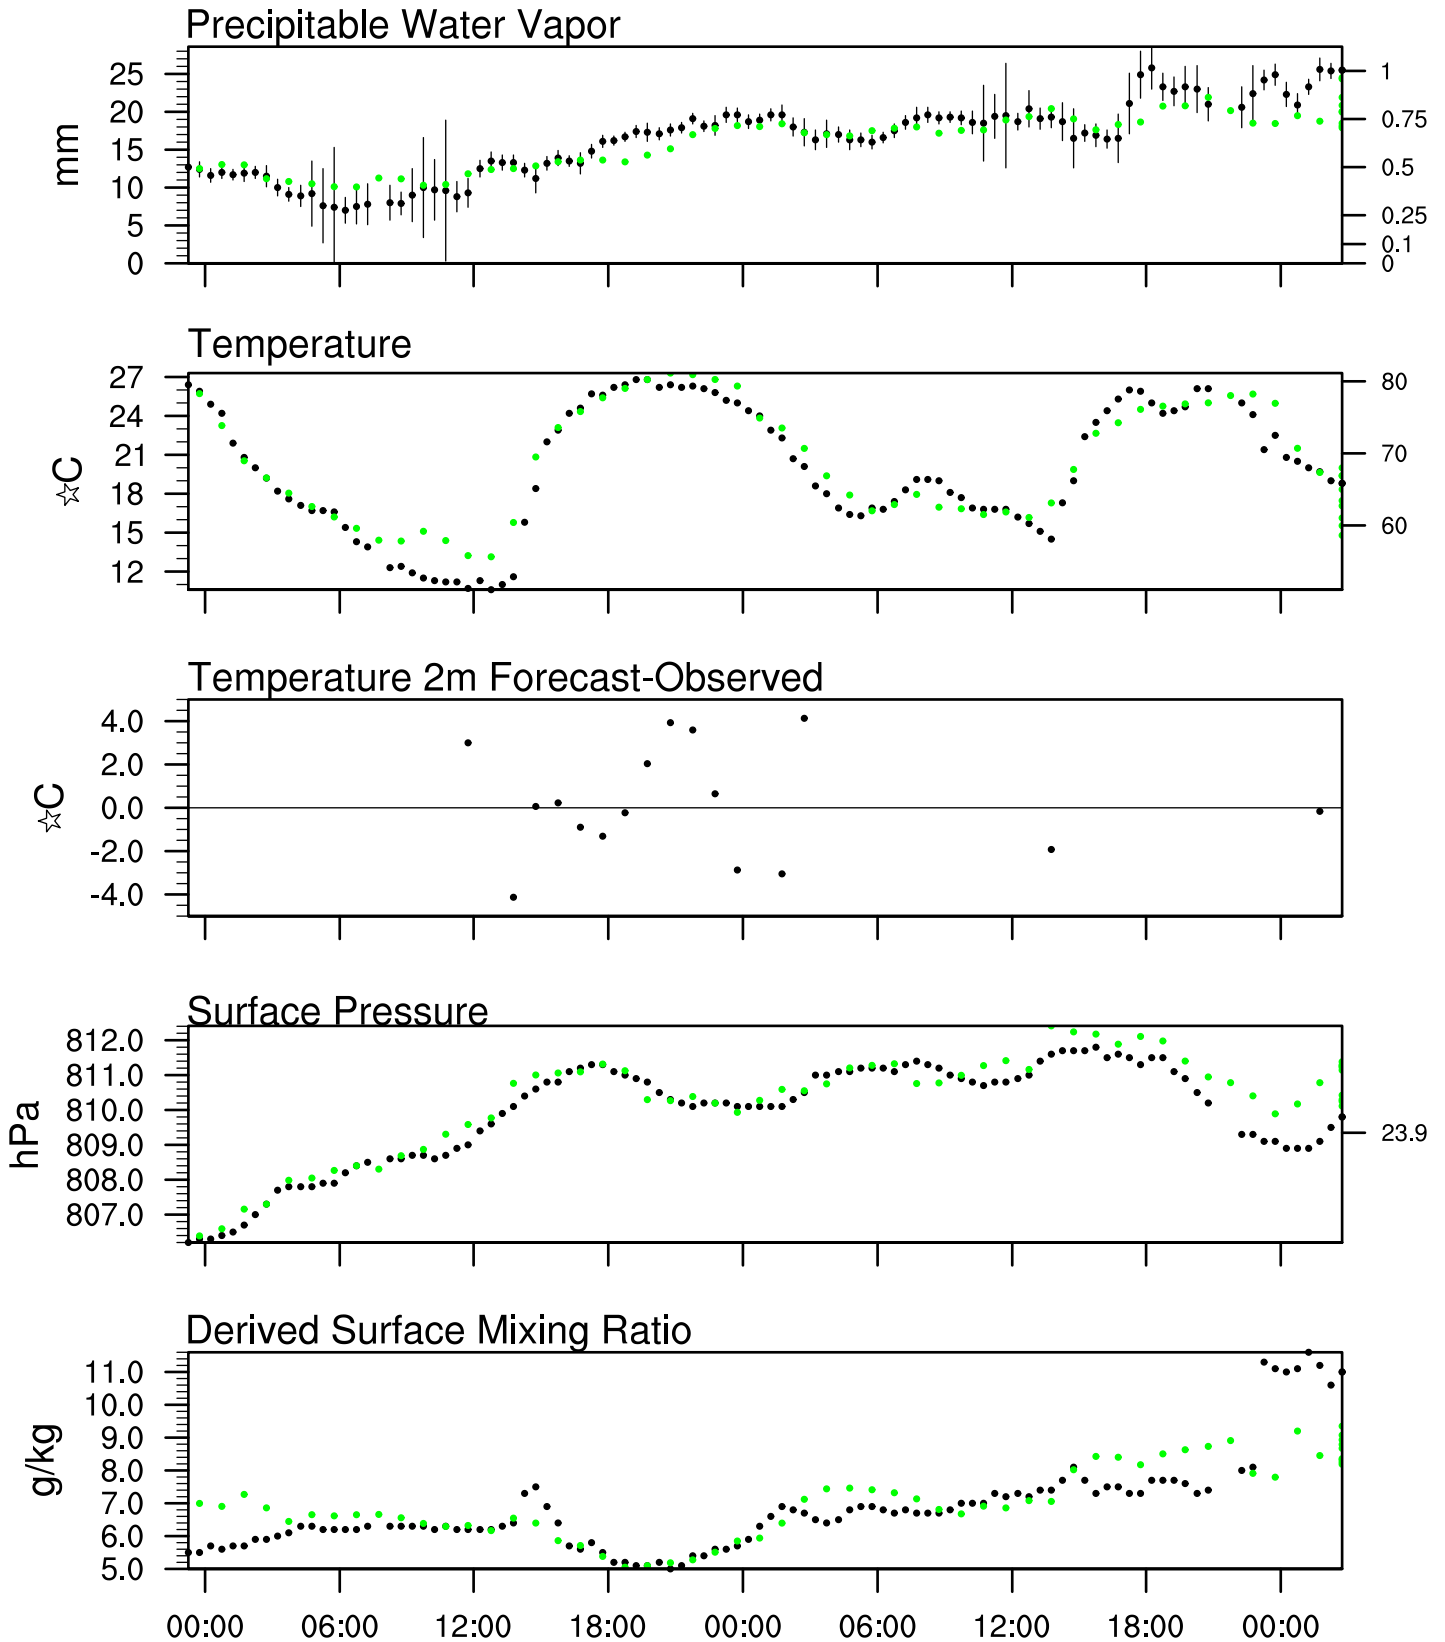

Show Low, AZ

16 Sep 2021 23:45 UTC - 20 Sep 2021 12:15 UTC

Show Low, AZ 16Sep 2021 23Z

Plcl=586 Tlcl[C]=0 Shox=0 Pwat[cm]=1 Cape[J]= 184

Show Low, AZ 17Sep 2021 11Z

Plcl=686 Tlcl[C]=1 Shox=0 Pwat[cm]=1 Cape[J]= 0

Show Low, AZ 17Sep 2021 23Z

Plcl=579 Tlcl[C]=-1 Shox=0 Pwat[cm]=2 Cape[J]= 85

Show Low, AZ 18Sep 2021 11Z

Plcl=680 Tlcl[C]=2 Shox=0 Pwat[cm]=2 Cape[J]= 0

Show Low, AZ 18Sep 2021 23Z

Ptcl=627 Tlcl[C]=3 Shox=0 Pwat[cm]=2 Cape[J]= 29

Show Low, AZ 19Sep 2021 11Z

Plcl=723 Tlcl[C]=6 Shox=0 Pwat[cm]=2 Cape[J]= 0

Show Low, AZ 19Sep 2021 23Z

Plcl=649 Tlcl[C]=5 Shox=0 Pwat[cm]=2 Cape[J]= 543

Show Low, AZ 20Sep 2021 11Z

Plcl=773 Tlcl[C]=10 Shox=0 Pwat[cm]=2 Cape[J]= 0