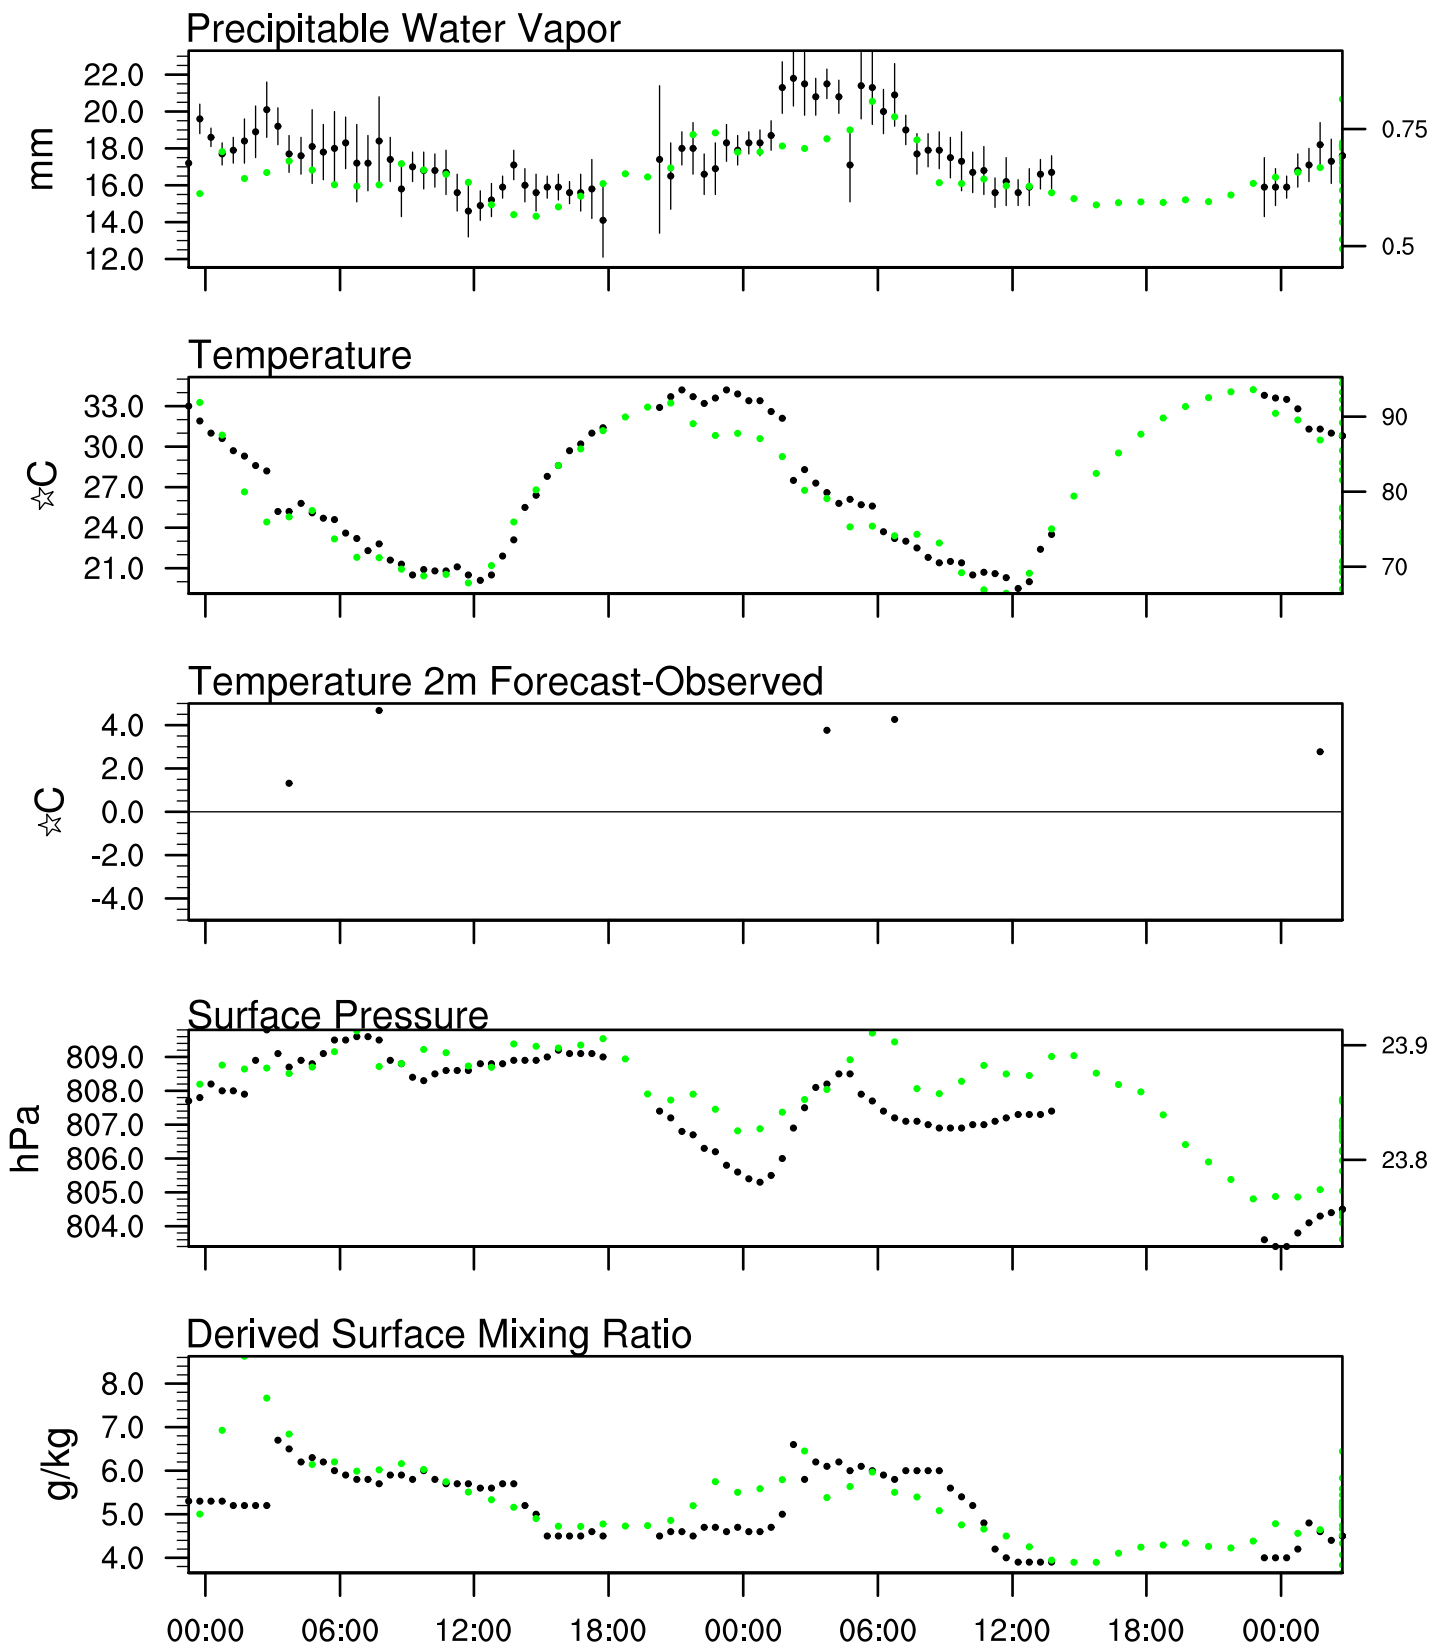

Show Low, AZ

16 Jun 2021 23:45 UTC - 20 Jun 2021 12:15 UTC

Show Low, AZ 16Jun 2021 23Z

Plcl=531 Tlcl[C]=-2 Shox=0 Pwat[cm]=2 Cape[J]= 1420

Show Low, AZ 17Jun 2021 11Z

Plcl=619 Tlcl[C]=-1 Shox=0 Pwat[cm]=2 Cape[J]= 0

Show Low, AZ 17Jun 2021 23Z

Plcl=543 Tlcl[C]=-3 Shox=0 Pwat[cm]=2 Cape[J]= 440

Show Low, AZ 18Jun 2021 11Z

Plcl=604 Tlcl[C]=-4 Shox=0 Pwat[cm]=2 Cape[J]= 0

Show Low, AZ 18Jun 2021 23Z

Plcl=521 Tlcl[C]=-5 Shox=0 Pwat[cm]=2 Cape[J]= 369

Show Low, AZ 19Jun 2021 11Z

Plcl=612 Tlcl[C]=-2 Shox=0 Pwat[cm]=2 Cape[J]= 0

Show Low, AZ 19Jun 2021 23Z

Plcl=550 Tlcl[C]=-2 Shox=0 Pwat[cm]=2 Cape[J]= 621

Show Low, AZ 20Jun 2021 11Z

Plcl=620 Tlcl[C]=0 Shox=0 Pwat[cm]=2 Cape[J]= 0