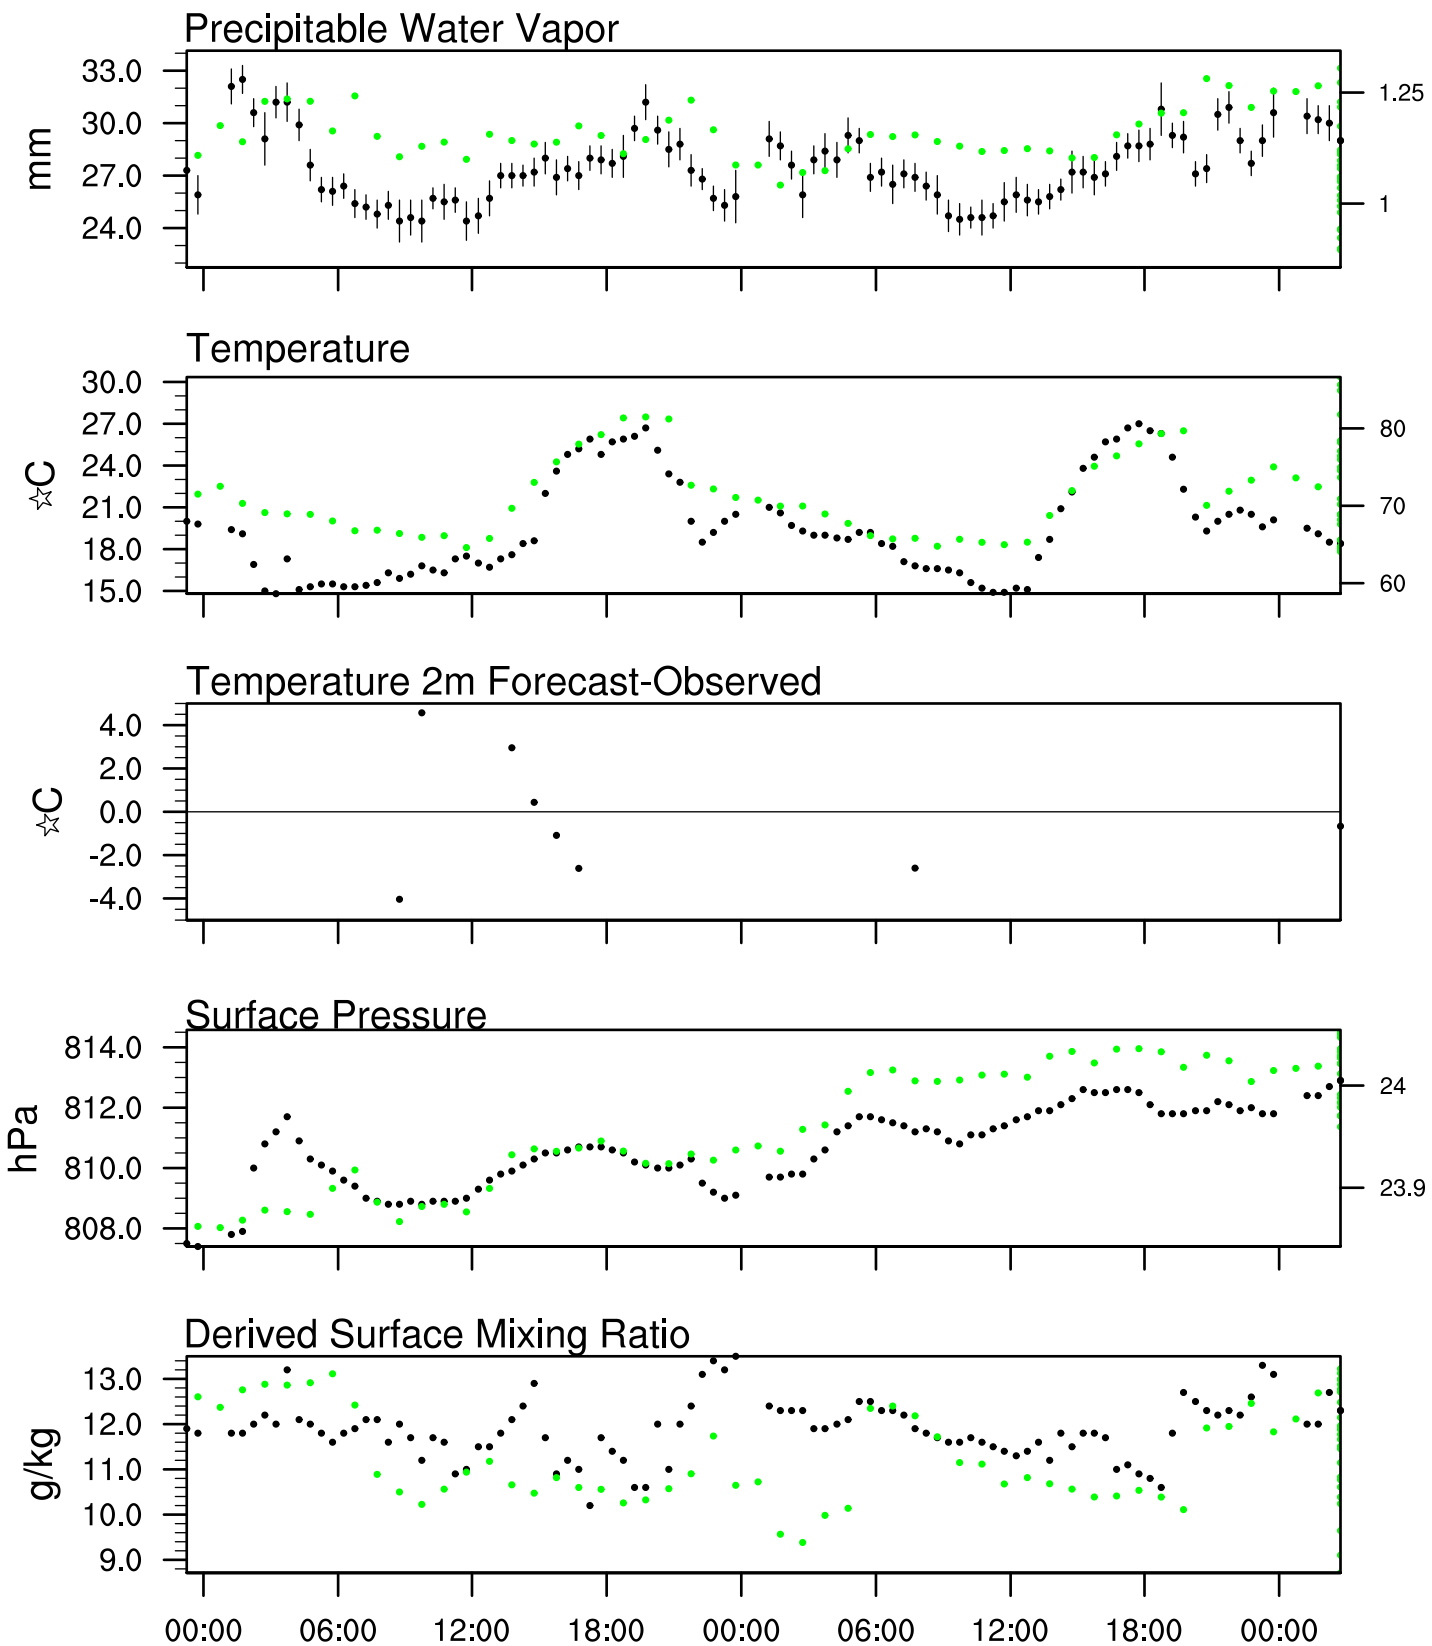

Show Low, AZ

16 Jul 2021 23:45 UTC - 20 Jul 2021 12:15 UTC

Show Low, AZ 16Jul 2021 23Z

Plcl=699 Tlcl[C]=10 Shox=0 Pwat[cm]=3 Cape[J]= 681

Show Low, AZ 17Jul 2021 11Z

Plcl=731 Tlcl[C]=10 Shox=0 Pwat[cm]=3 Cape[J]= 54

Show Low, AZ 17Jul 2021 23Z

Plcl=700 Tlcl[C]=9 Shox=0 Pwat[cm]=3 Cape[J]= 250

Show Low, AZ 18Jul 2021 11Z

Plcl=724 Tlcl[C]=10 Shox=0 Pwat[cm]=3 Cape[J]= 21

Show Low, AZ 18Jul 2021 23Z

Ptcl=699 Tlcl[C]=11 Shox=0 Pwat[cm]=3 Cape[J]= 954

Show Low, AZ 19Jul 2021 11Z

Ptcl=747 Tlcl[C]=12 Shox=0 Pwat[cm]=3 Cape[J]= 359

Show Low, AZ 19Jul 2021 23Z

Ptcl=663 Tlcl[C]=8 Shox=0 Pwat[cm]=2 Cape[J]= 1290

Show Low, AZ 20Jul 2021 11Z

Ptcl=730 Tlcl[C]=10 Shox=0 Pwat[cm]=2 Cape[J]= 172