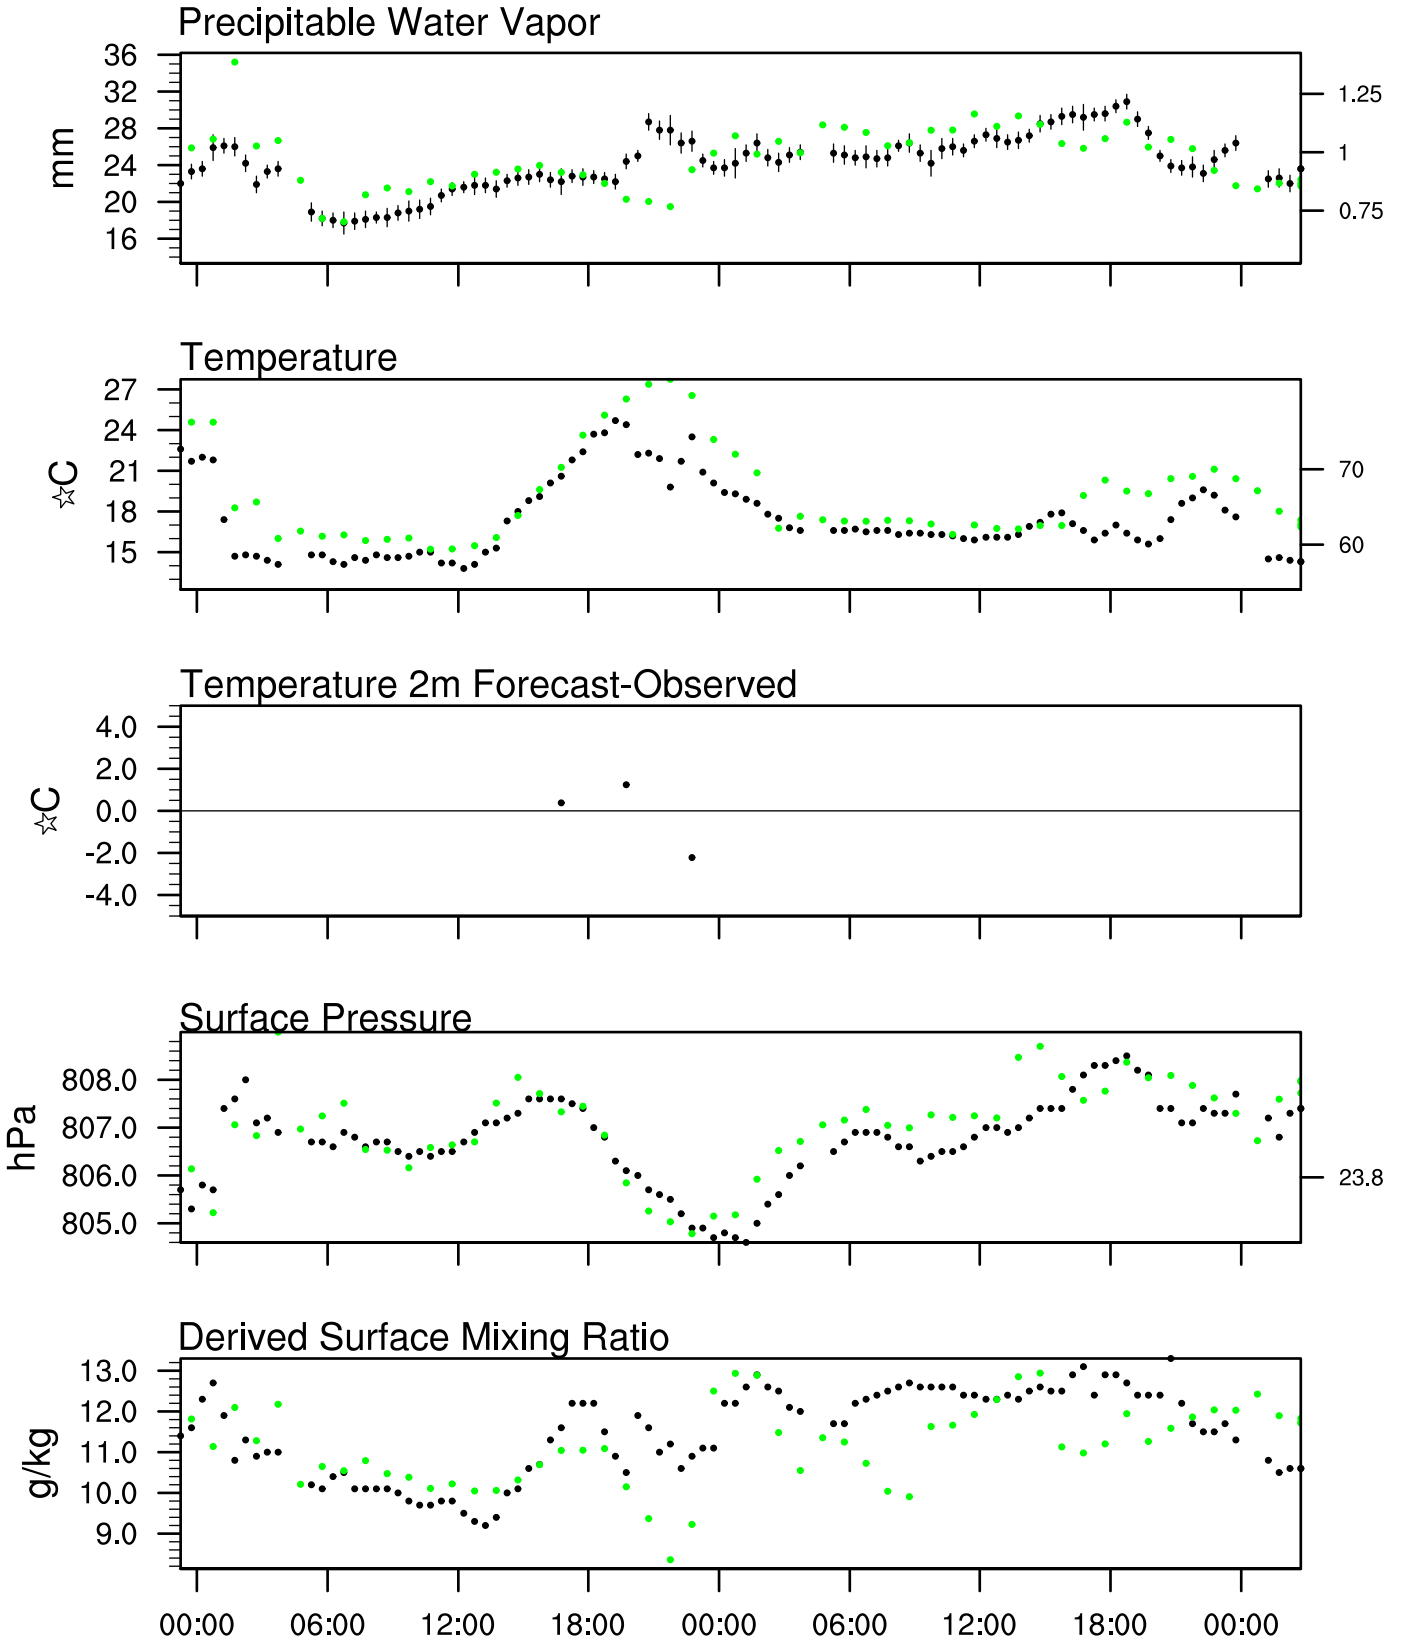

# Show Low, AZ

16 Aug 2021 23:45 UTC - 20 Aug 2021 12:15 UTC

# Show Low, AZ 16Aug 2021 23Z

Plcl=665 Tlcl[C]=9 Shox=0 Pwat[cm]=3 Cape[J]= 970

# Show Low, AZ 17Aug 2021 11Z

Plcl=741 Tlcl[C]=9 Shox=0 Pwat[cm]=2 Cape[J]= 3

# Show Low, AZ 17Aug 2021 23Z

Plcl=700 Tlcl[C]=12 Shox=0 Pwat[cm]=3 Cape[J]= 1767