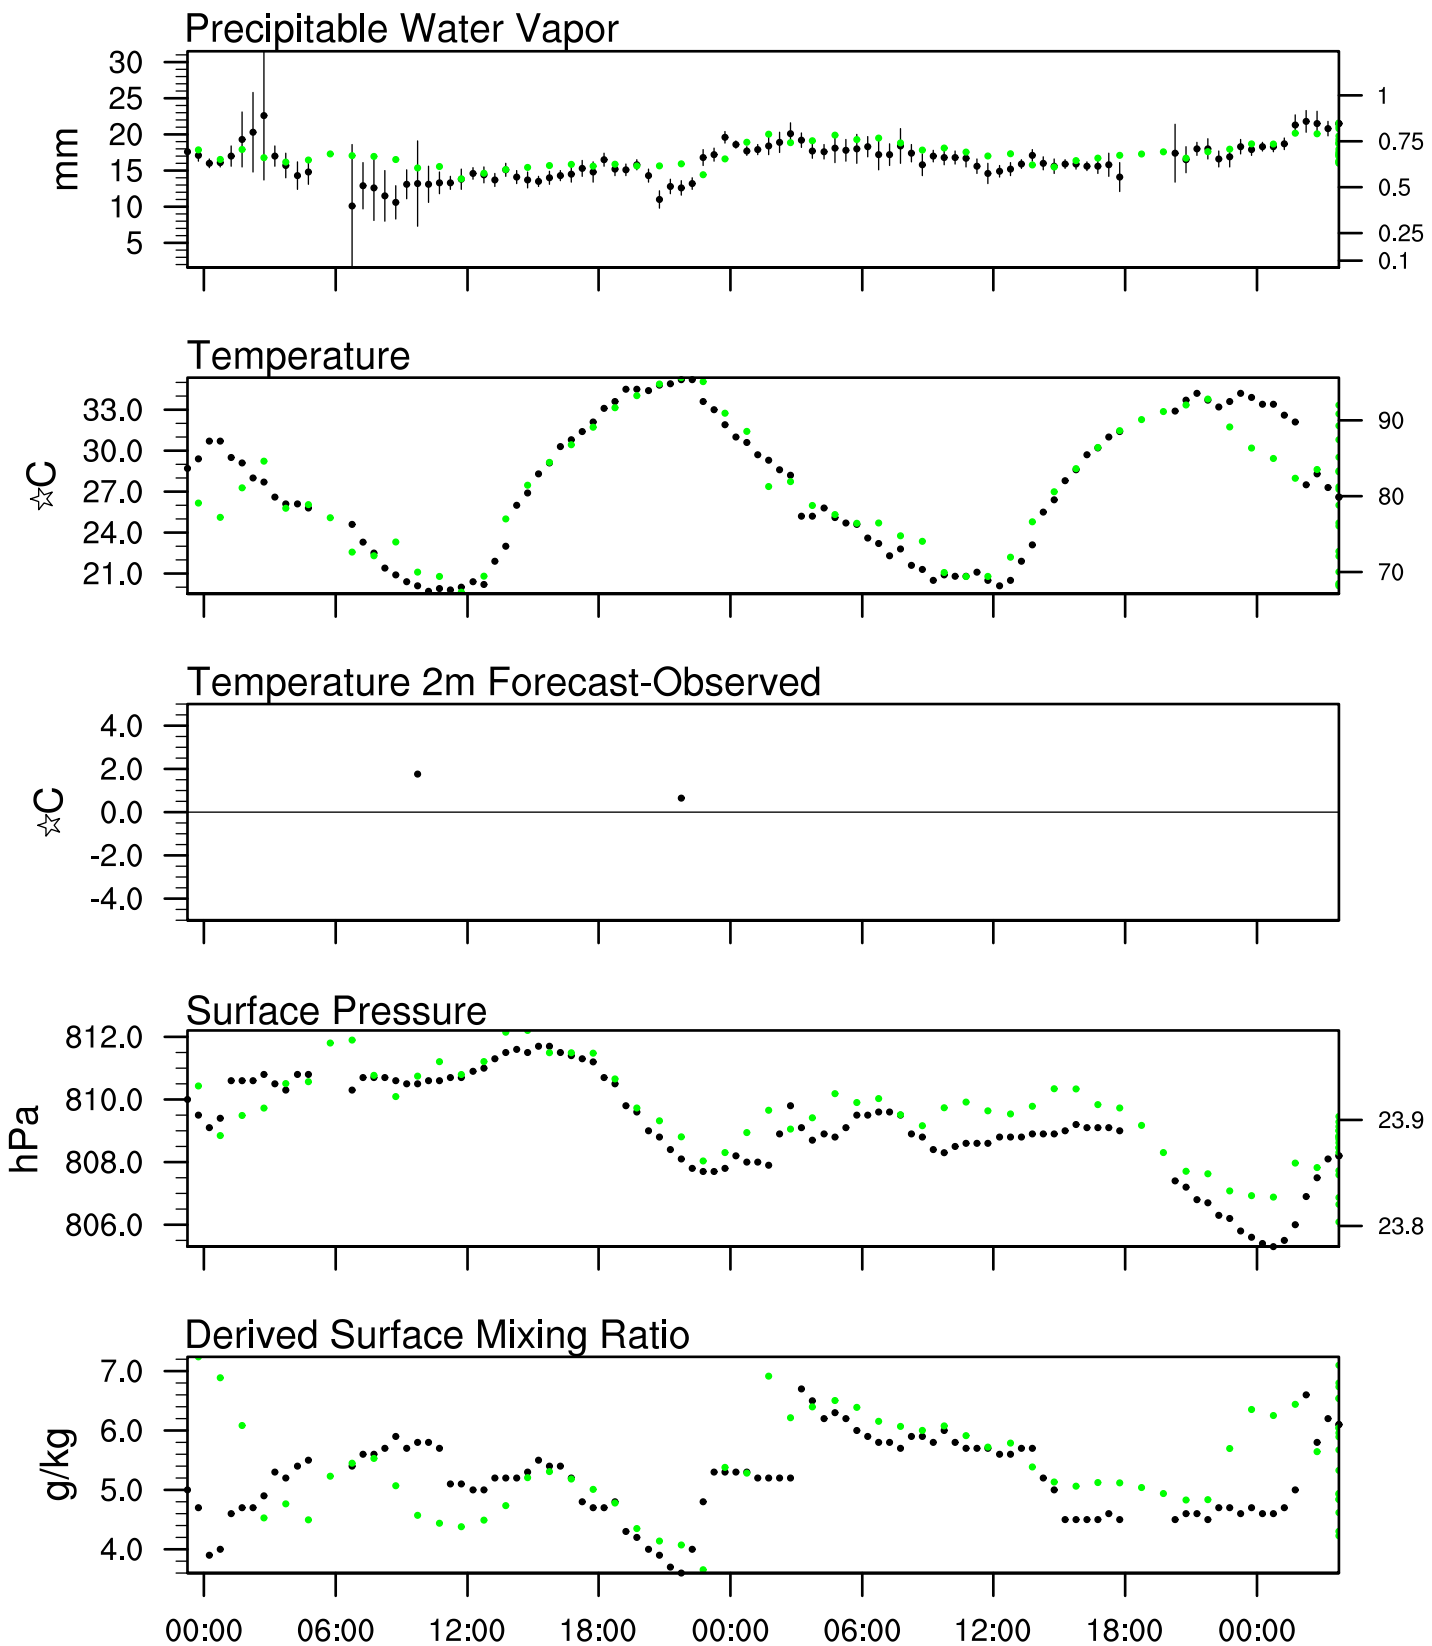

Show Low, AZ

15 Jun 2021 23:45 UTC - 19 Jun 2021 12:15 UTC

Show Low, AZ 15Jun 2021 23Z

Plcl=598 Tlcl[C]=0 Shox=0 Pwat[cm]=2 Cape[J]= 359

Show Low, AZ 16Jun 2021 11Z

Plcl=597 Tlcl[C]=-4 Shox=0 Pwat[cm]=1 Cape[J]= 0

Show Low, AZ 16Jun 2021 23Z

Plcl=533 Tlcl[C]=-3 Shox=0 Pwat[cm]=2 Cape[J]= 915

Show Low, AZ 17Jun 2021 11Z

Plcl=618 Tlcl[C]=0 Shox=0 Pwat[cm]=2 Cape[J]= 0

Show Low, AZ 17Jun 2021 23Z

Plcl=565 Tlcl[C]=0 Shox=0 Pwat[cm]=2 Cape[J]= 962

Show Low, AZ 18Jun 2021 11Z

Plcl=638 Tlcl[C]=1 Shox=0 Pwat[cm]=2 Cape[J]= 0

Show Low, AZ 18Jun 2021 23Z

Plcl=538 Tlcl[C]=-3 Shox=0 Pwat[cm]=2 Cape[J]= 591

Show Low, AZ 19Jun 2021 11Z

Plcl=626 Tlcl[C]=0 Shox=0 Pwat[cm]=2 Cape[J]= 0