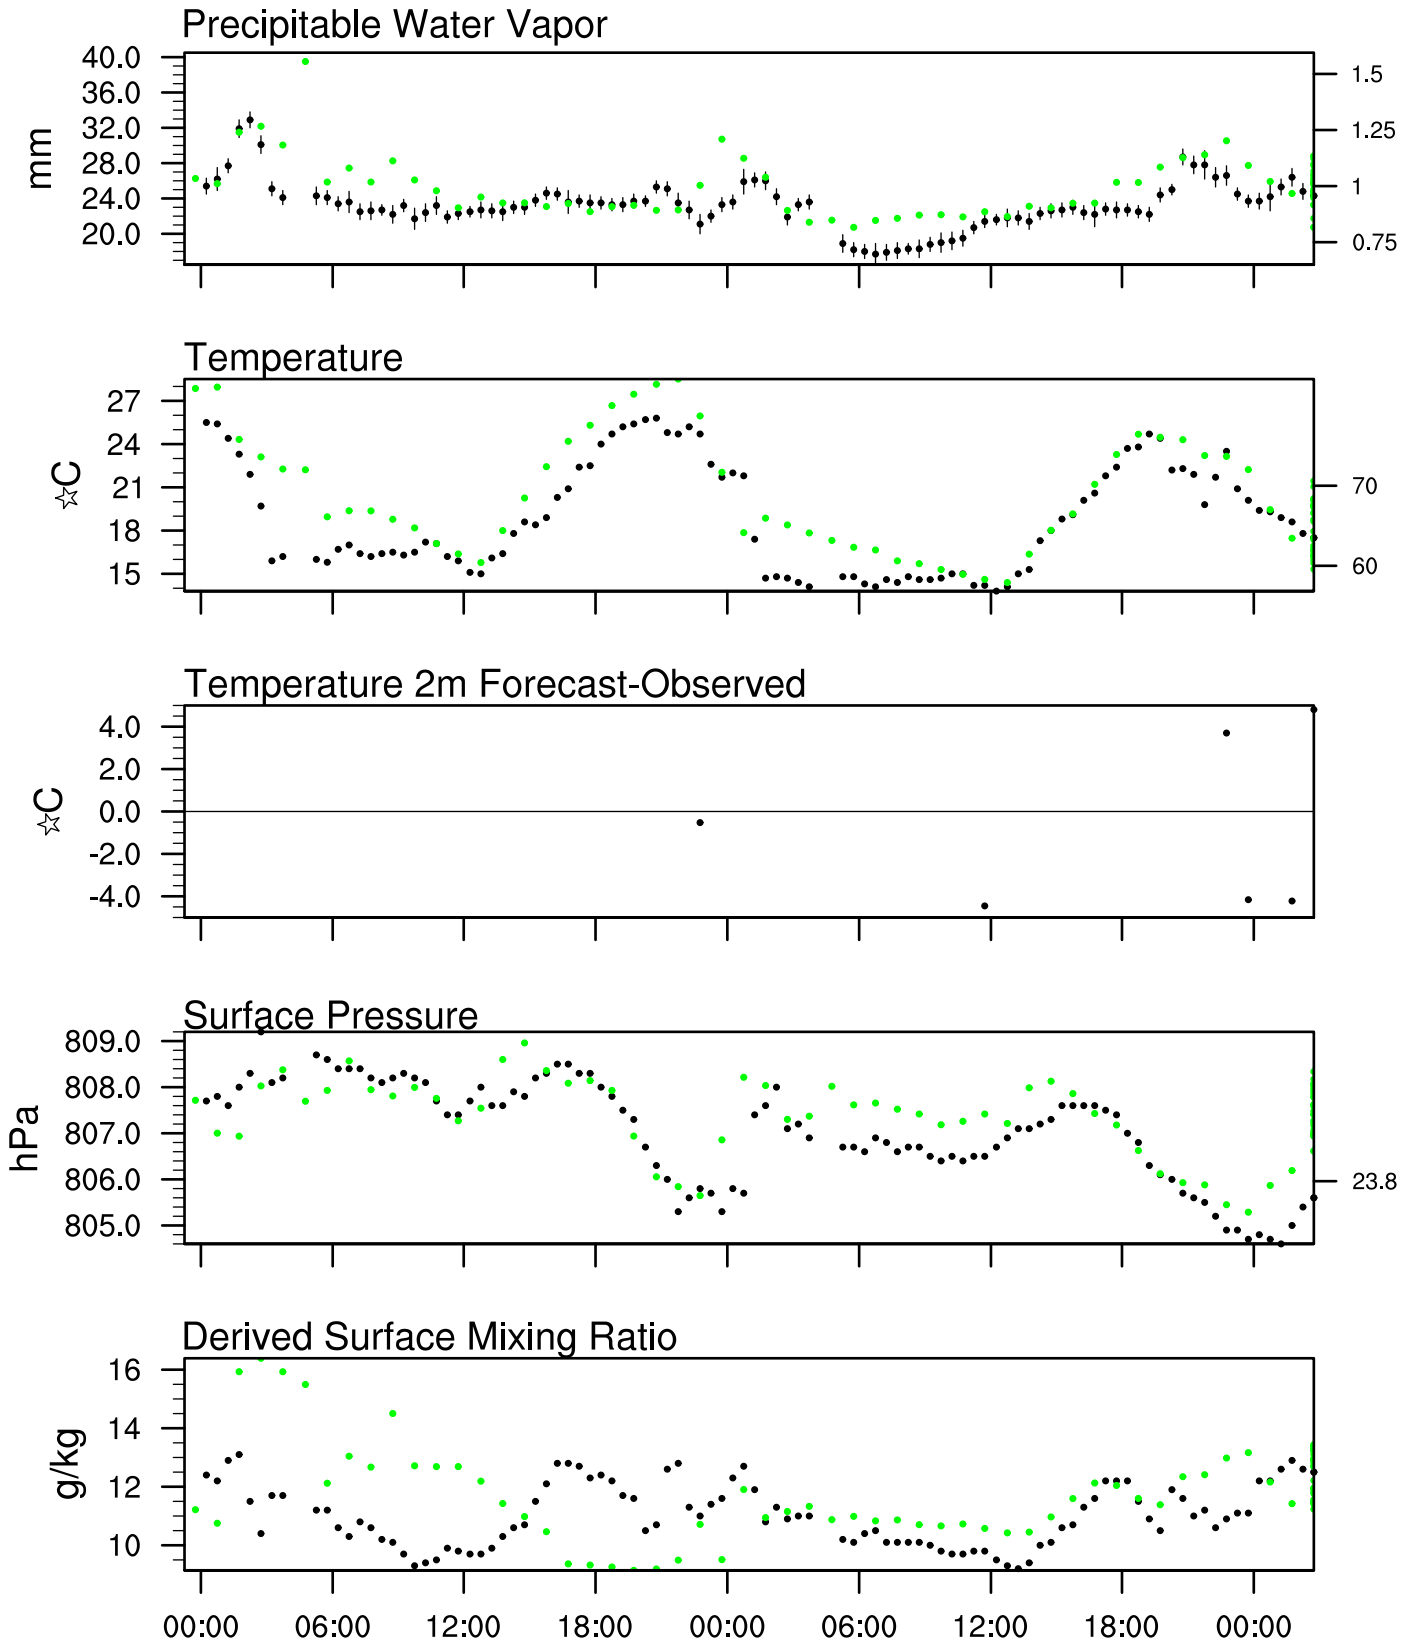

Show Low, AZ

15 Aug 2021 23:45 UTC - 19 Aug 2021 12:15 UTC

Show Low, AZ 15Aug 2021 23Z

Plcl=660 Tlcl[C]=11 Shox=0 Pwat[cm]=3 Cape[J]= 2982

Show Low, AZ 16Aug 2021 11Z

Ptcl=777 Tlcl[C]=13 Shox=0 Pwat[cm]=2 Cape[J]= 800

Show Low, AZ 16Aug 2021 23Z

Plcl=675 Tlcl[C]=7 Shox=0 Pwat[cm]=3 Cape[J]= 109

Show Low, AZ 17Aug 2021 11Z

Plcl=765 Tlcl[C]=11 Shox=0 Pwat[cm]=2 Cape[J]= 0

Show Low, AZ 17Aug 2021 23Z

Plcl=721 Tlcl[C]=13 Shox=0 Pwat[cm]=3 Cape[J]= 2012

Show Low, AZ 18Aug 2021 11Z

Plcl=770 Tlcl[C]=12 Shox=0 Pwat[cm]=2 Cape[J]= 96

Show Low, AZ 18Aug 2021 23Z

Plcl=750 Tlcl[C]=14 Shox=0 Pwat[cm]=2 Cape[J]= 2113

Show Low, AZ 19Aug 2021 11Z

Ptcl=785 Tlcl[C]=14 Shox=0 Pwat[cm]=2 Cape[J]= 866