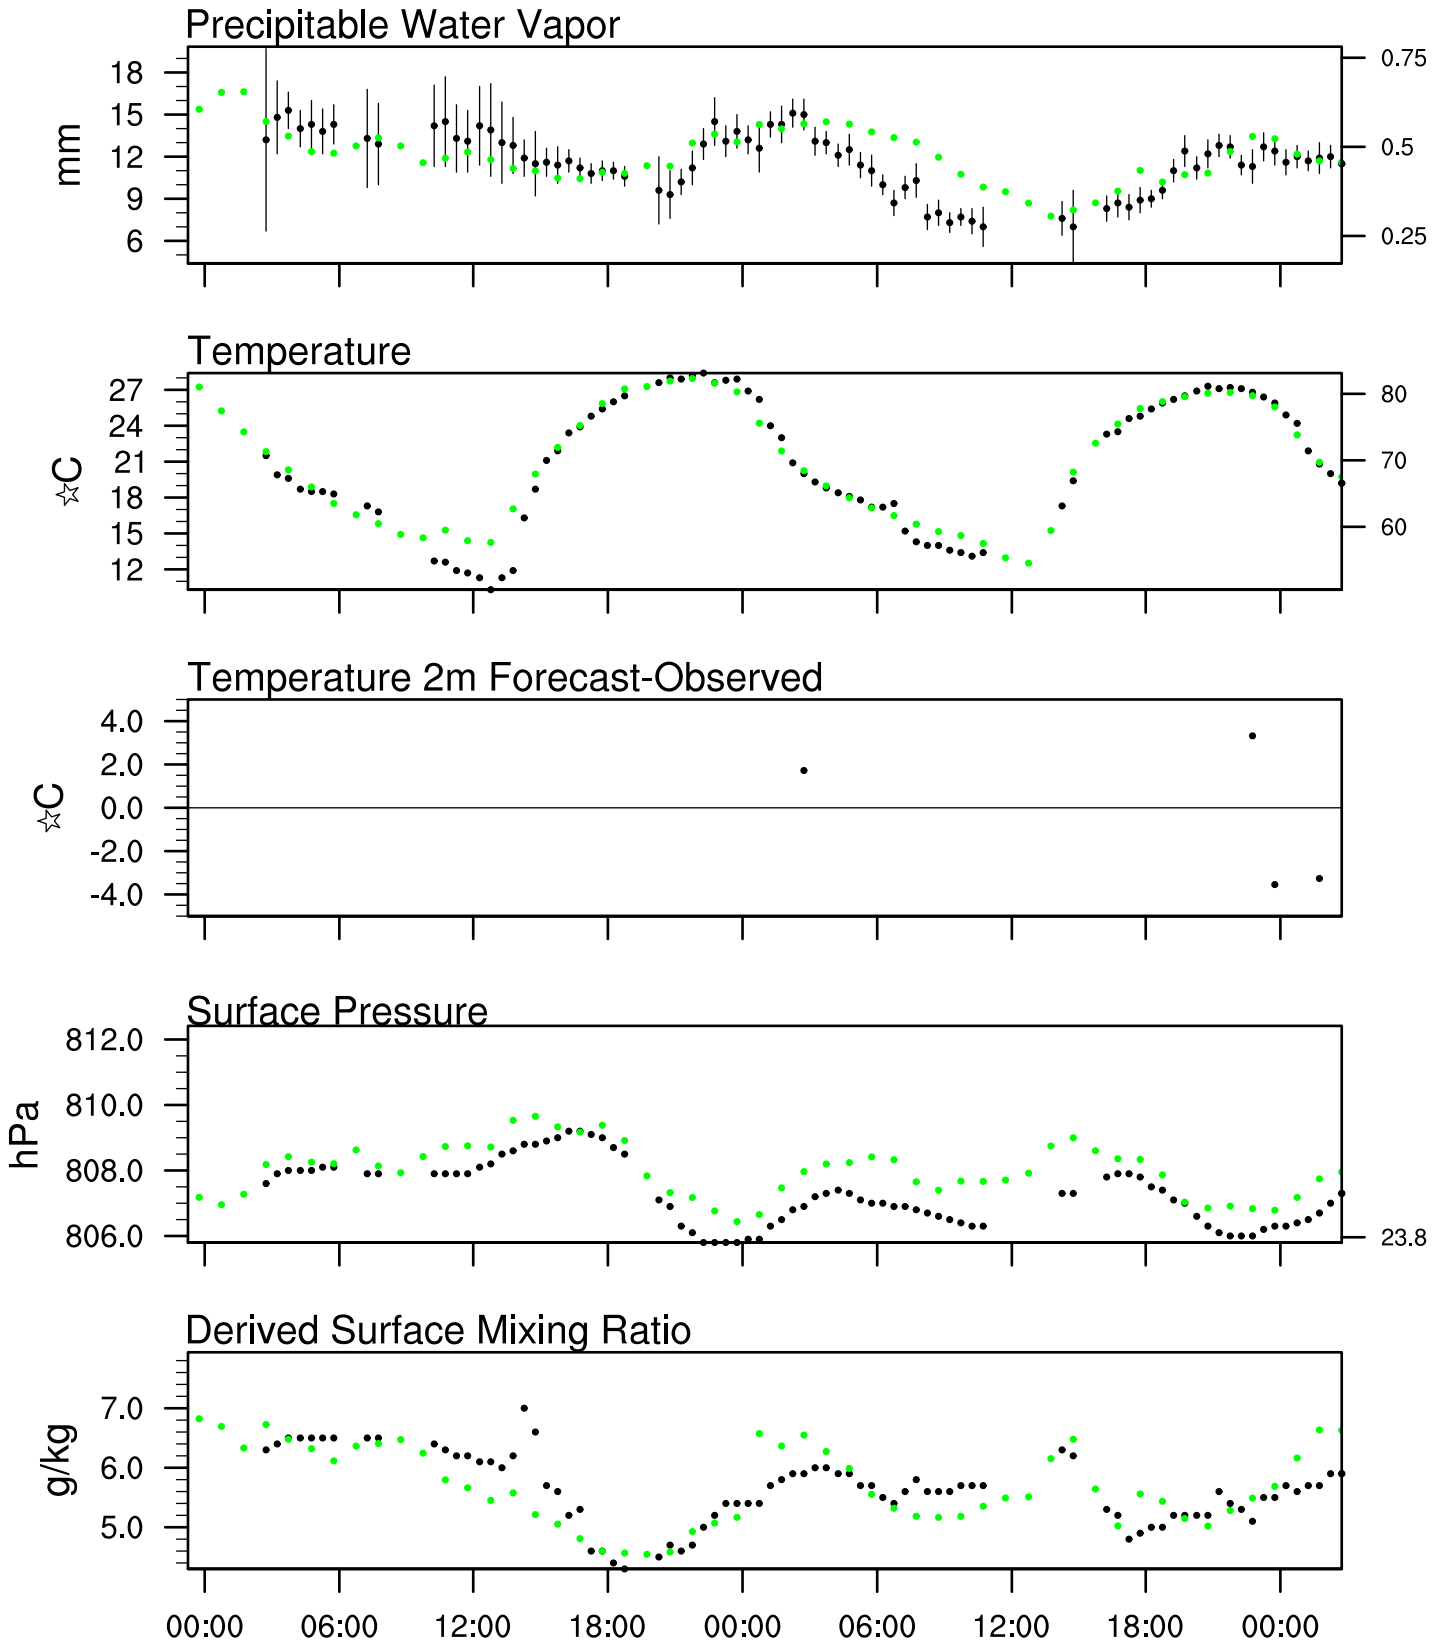

# Show Low, AZ 14Sep 2021 23Z

Plcl=568 Tlcl[C]=-2 Shox=0 Pwat[cm]=2 Cape[J]= 432