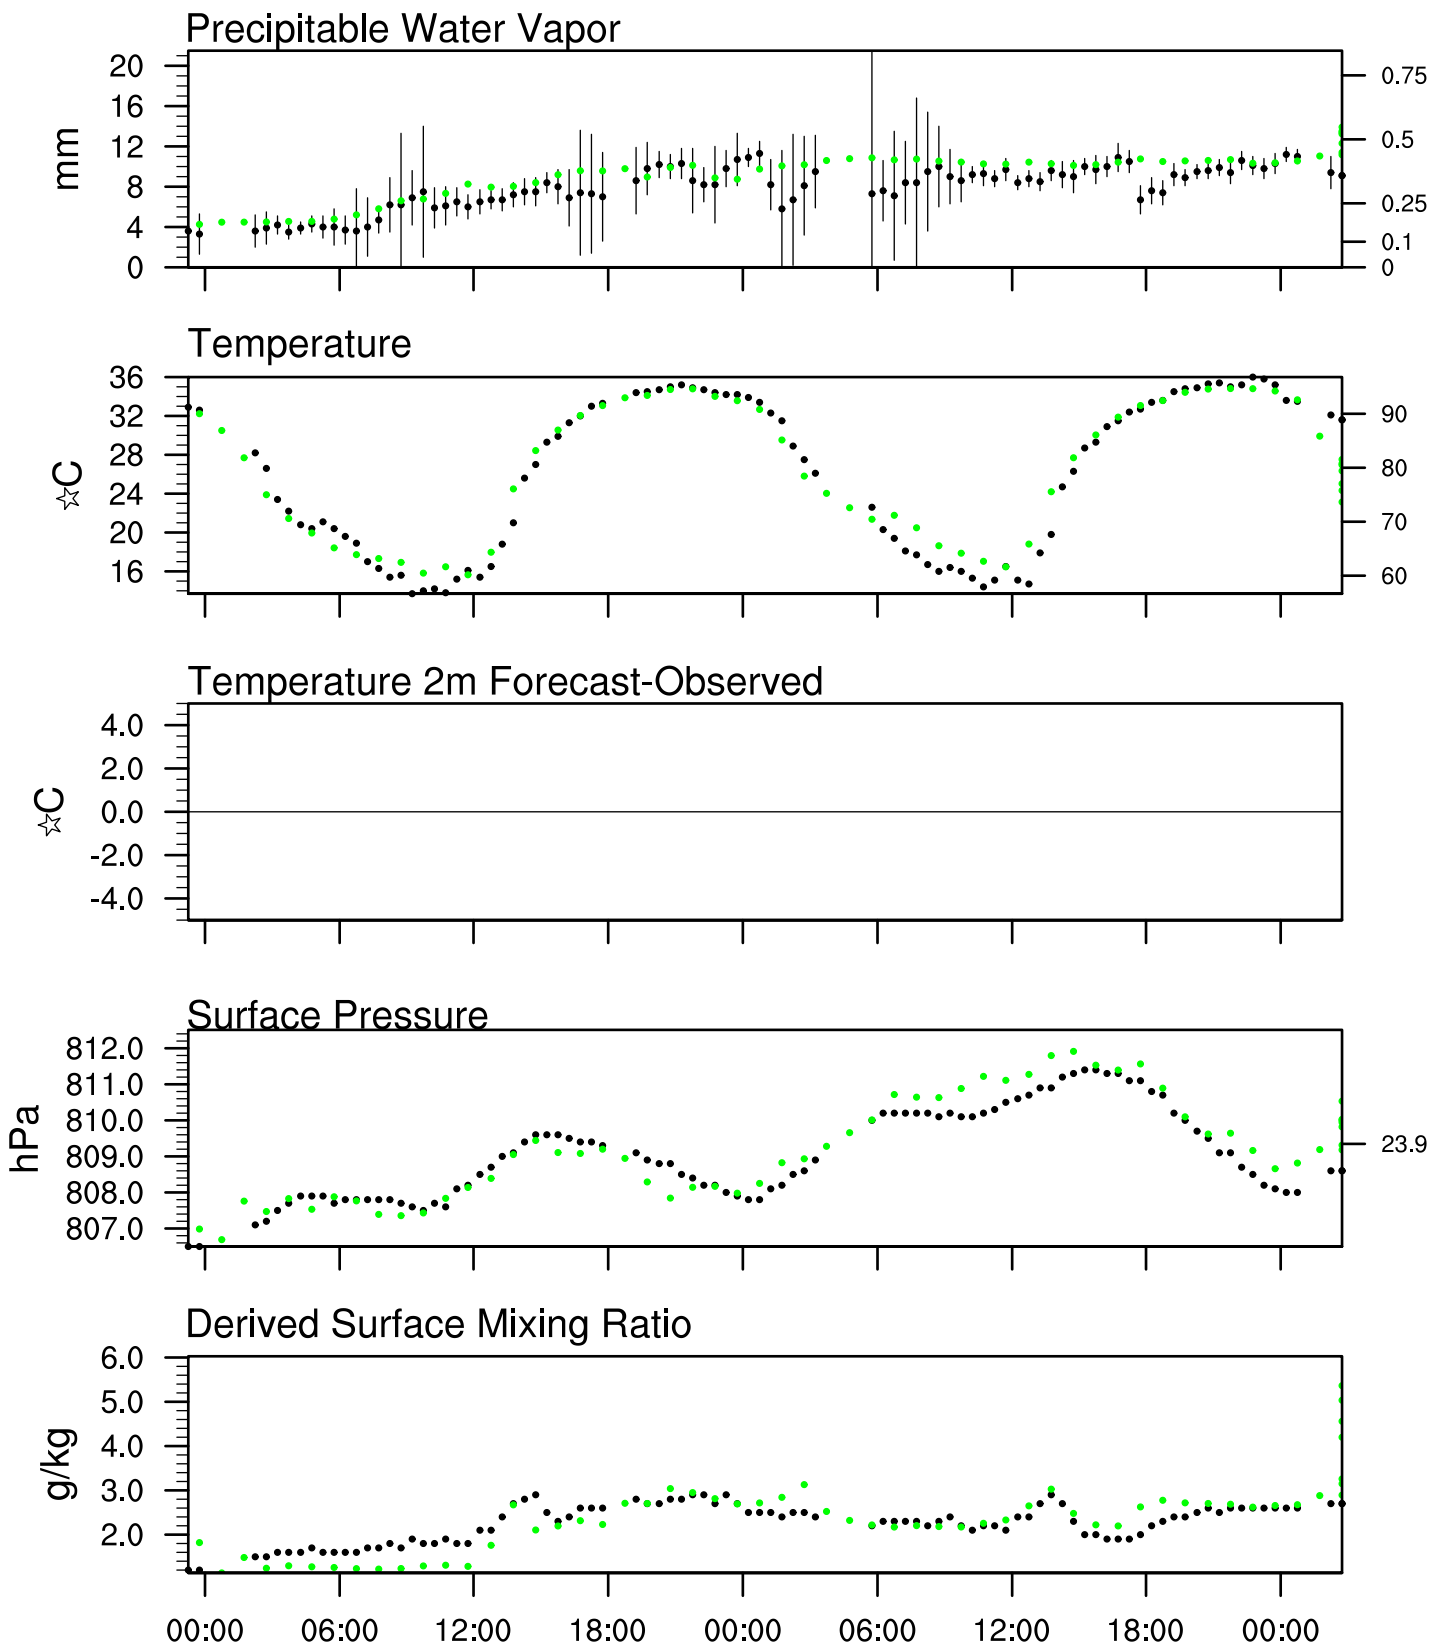

# Show Low, AZ 12Jun 2021 23Z

Plcl=407 Tlcl[C]=-26 Shox=0 Pwat[cm]=0 Cape[J]= 133

# Show Low, AZ 13Jun 2021 11Z

Plcl=488 Tlcl[C]=-22 Shox=0 Pwat[cm]=1 Cape[J]= 0