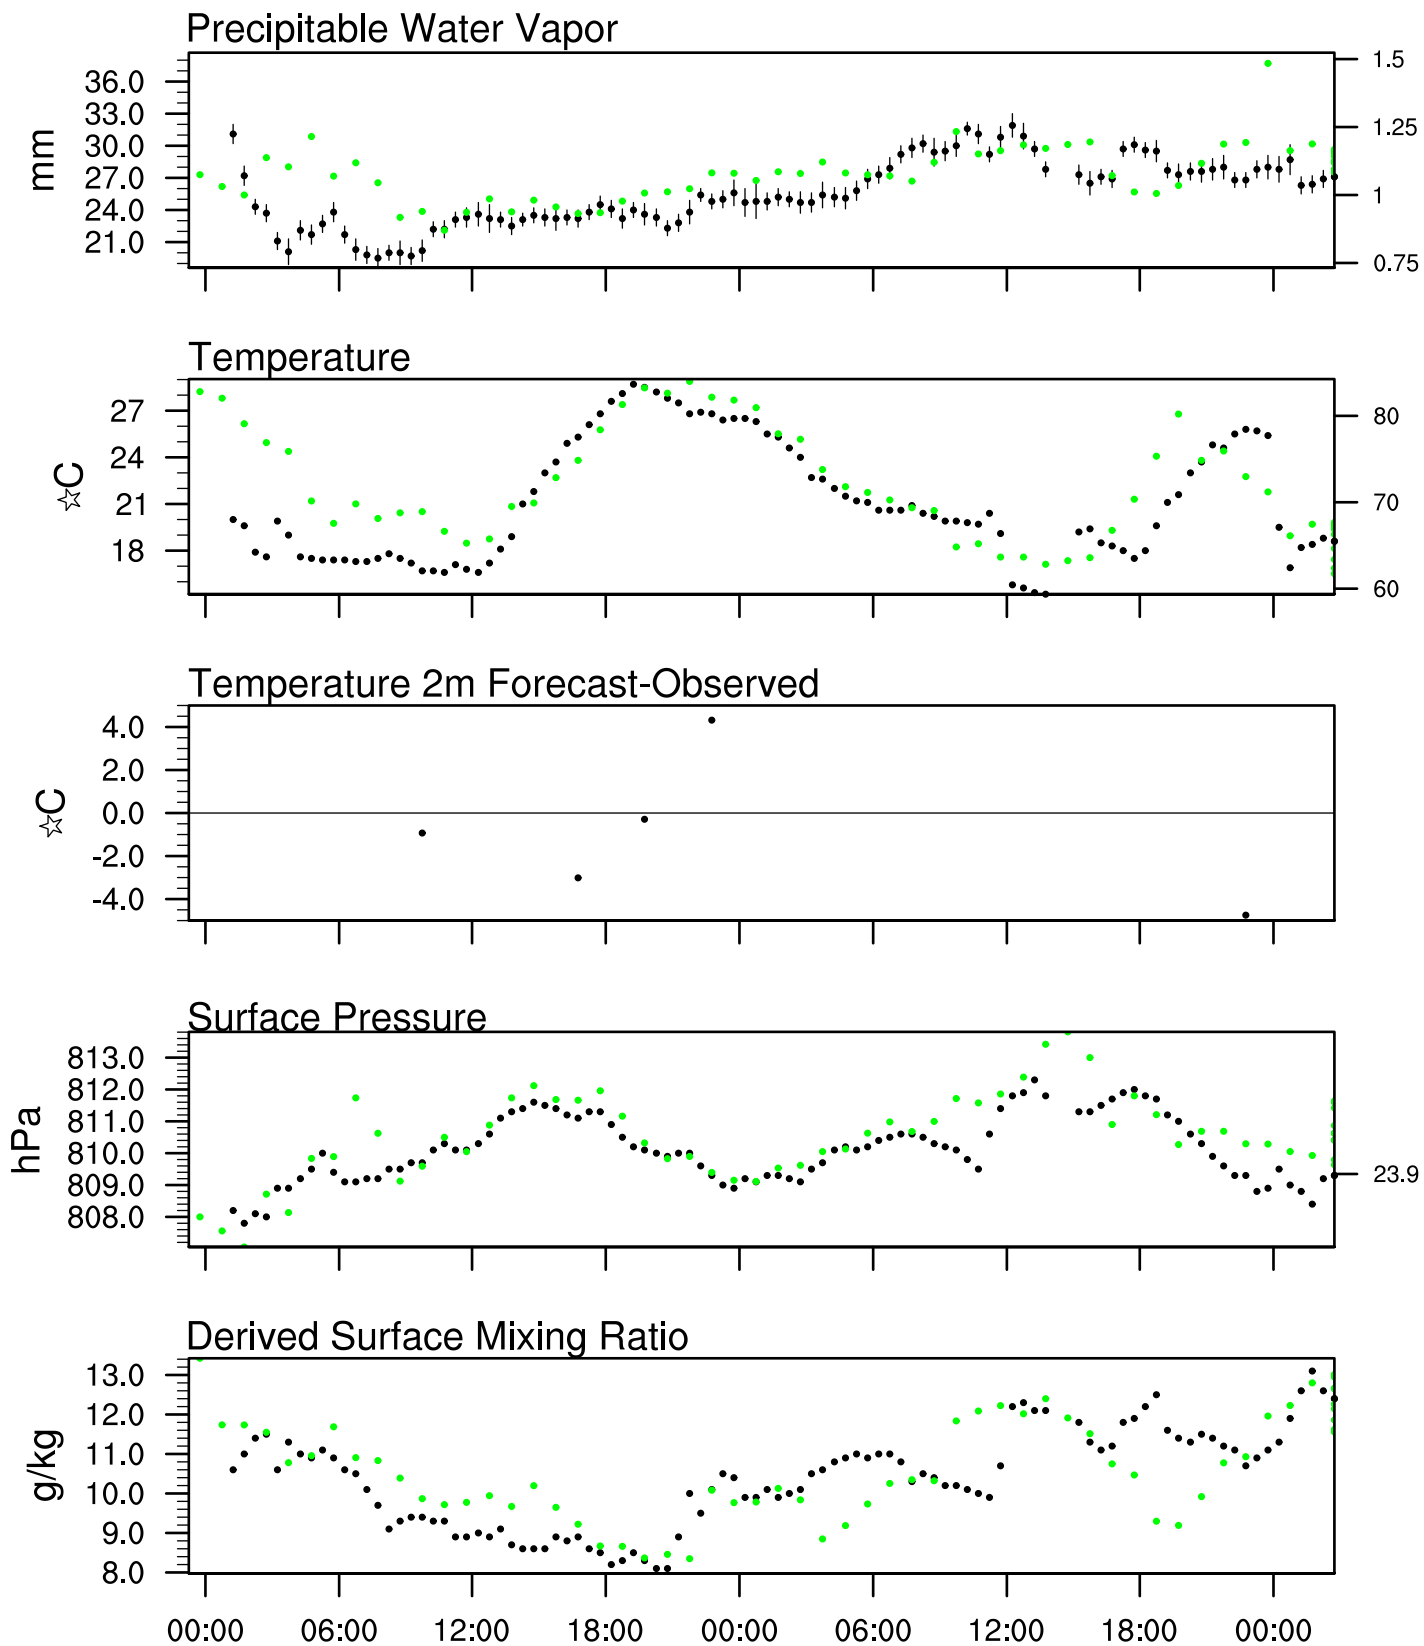

Show Low, AZ

12 Jul 2021 23:45 UTC - 16 Jul 2021 12:15 UTC

Show Low, AZ 12Jul 2021 23Z

Ptcl=643 Tlcl[C]=9 Shox=0 Pwat[cm]=3 Cape[J]= 2426

Show Low, AZ 13Jul 2021 11Z

Plcl=714 Tlcl[C]=8 Shox=0 Pwat[cm]=2 Cape[J]= 32

Show Low, AZ 13Jul 2021 23Z

Ptcl=636 Tlcl[C]=7 Shox=0 Pwat[cm]=3 Cape[J]= 1153

Show Low, AZ 14Jul 2021 11Z

Ptcl=766 Tlcl[C]=13 Shox=0 Pwat[cm]=3 Cape[J]= 673

Show Low, AZ 14Jul 2021 23Z

Plcl=717 Tlcl[C]=11 Shox=0 Pwat[cm]=4 Cape[J]= 635

Show Low, AZ 15Jul 2021 11Z

Ptcl=766 Tlcl[C]=12 Shox=0 Pwat[cm]=3 Cape[J]= 314

Show Low, AZ 15Jul 2021 23Z

Plcl=732 Tlcl[C]=11 Shox=0 Pwat[cm]=3 Cape[J]= 201

Show Low, AZ 16Jul 2021 11Z

Plcl=739 Tlcl[C]=9 Shox=0 Pwat[cm]=2 Cape[J]= 5