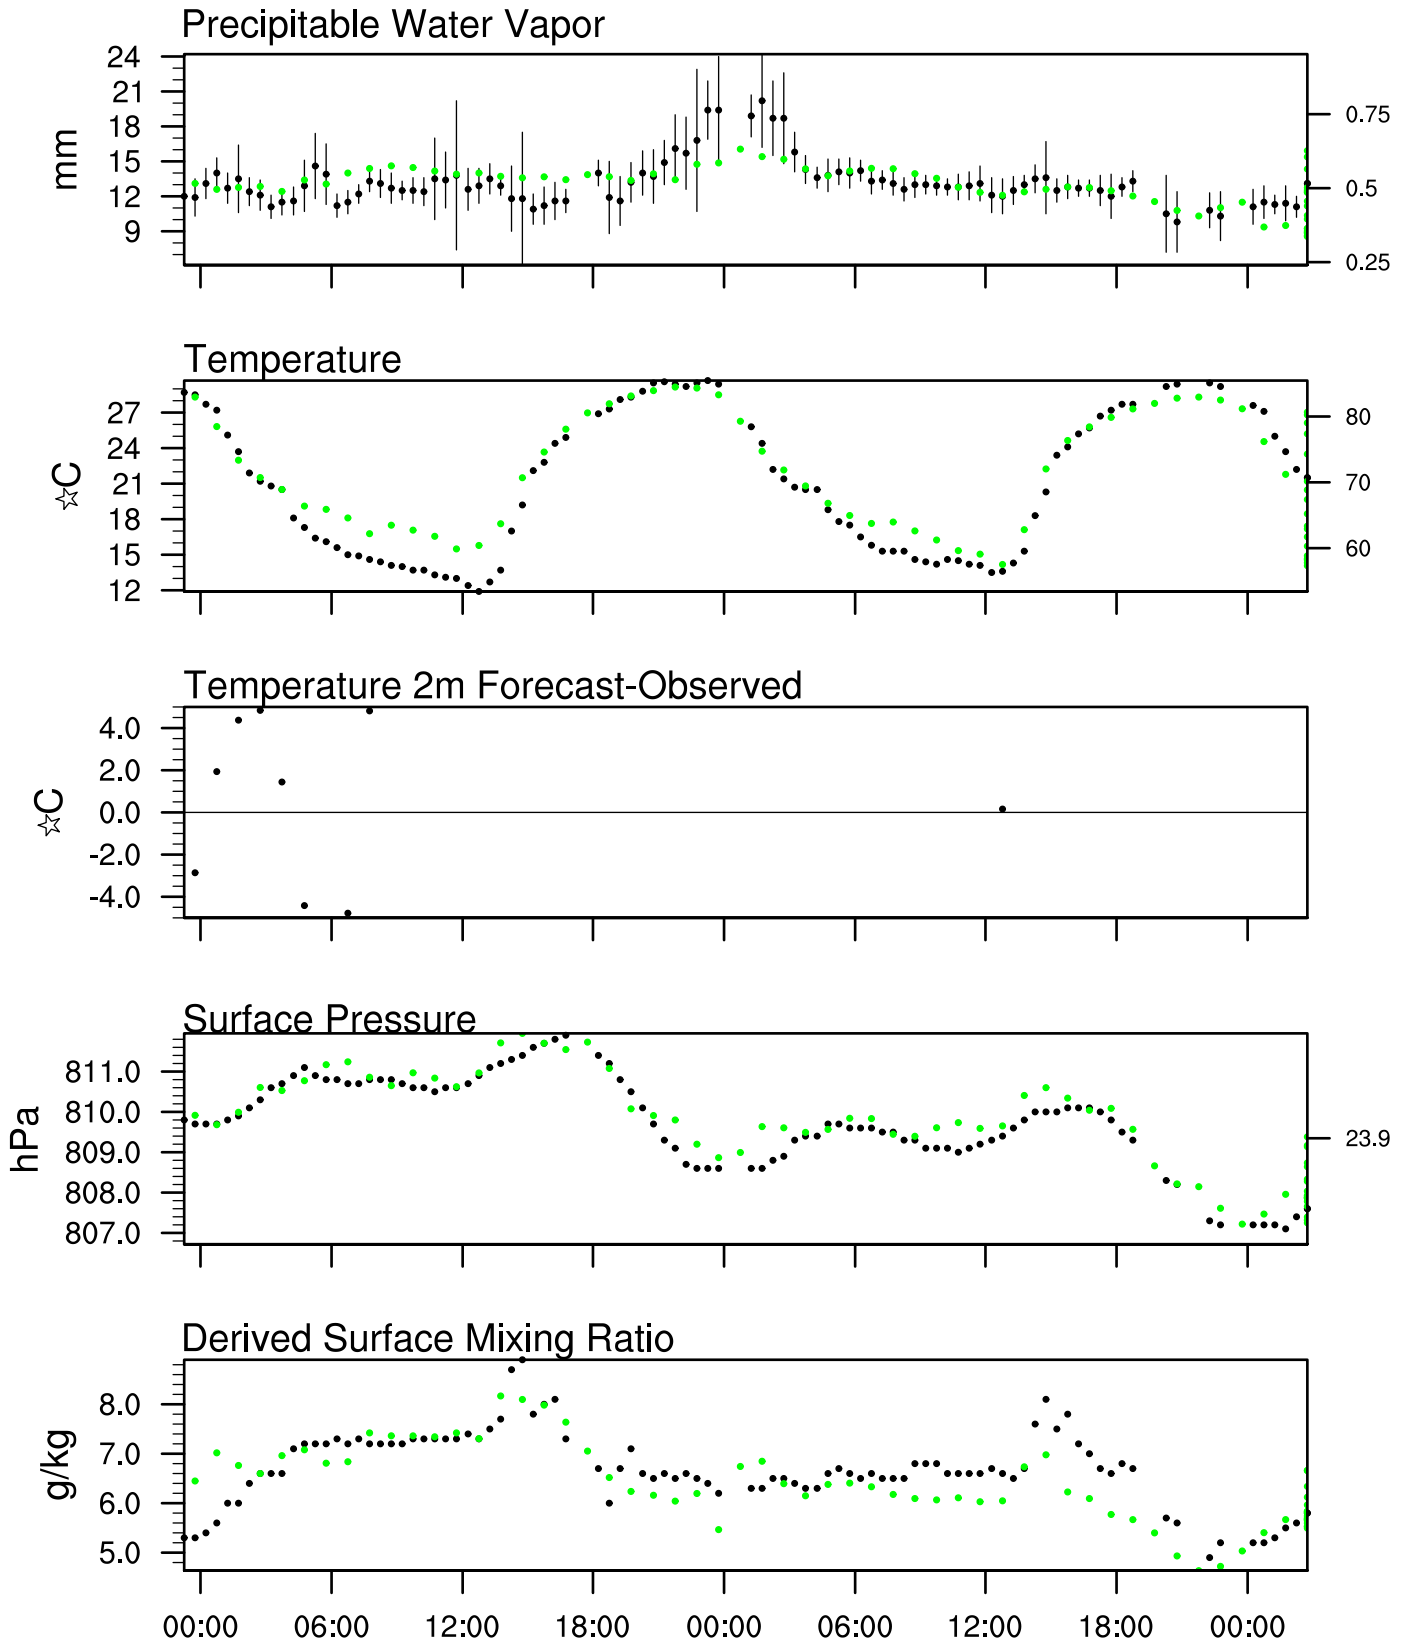

Show Low, AZ

11 Sep 2021 23:45 UTC - 15 Sep 2021 12:15 UTC

Show Low, AZ 11Sep 2021 23Z

Plcl=560 Tlcl[C]=-2 Shox=0 Pwat[cm]=1 Cape[J]= 218

Show Low, AZ 12Sep 2021 11Z

Plcl=684 Tlcl[C]=4 Shox=0 Pwat[cm]=1 Cape[J]= 0

Show Low, AZ 12Sep 2021 23Z

Plcl=556 Tlcl[C]=-3 Shox=0 Pwat[cm]=1 Cape[J]= 11

Show Low, AZ 13Sep 2021 11Z

Plcl=666 Tlcl[C]=0 Shox=0 Pwat[cm]=1 Cape[J]= 0

Show Low, AZ 13Sep 2021 23Z

Plcl=555 Tlcl[C]=-4 Shox=0 Pwat[cm]=1 Cape[J]= 17

Show Low, AZ 14Sep 2021 11Z

Plcl=661 Tlcl[C]=0 Shox=0 Pwat[cm]=1 Cape[J]= 0

Show Low, AZ 14Sep 2021 23Z

Plcl=576 Tlcl[C]=-2 Shox=0 Pwat[cm]=2 Cape[J]= 102

Show Low, AZ 15Sep 2021 11Z

Plcl=633 Tlcl[C]=-3 Shox=0 Pwat[cm]=1 Cape[J]= 0