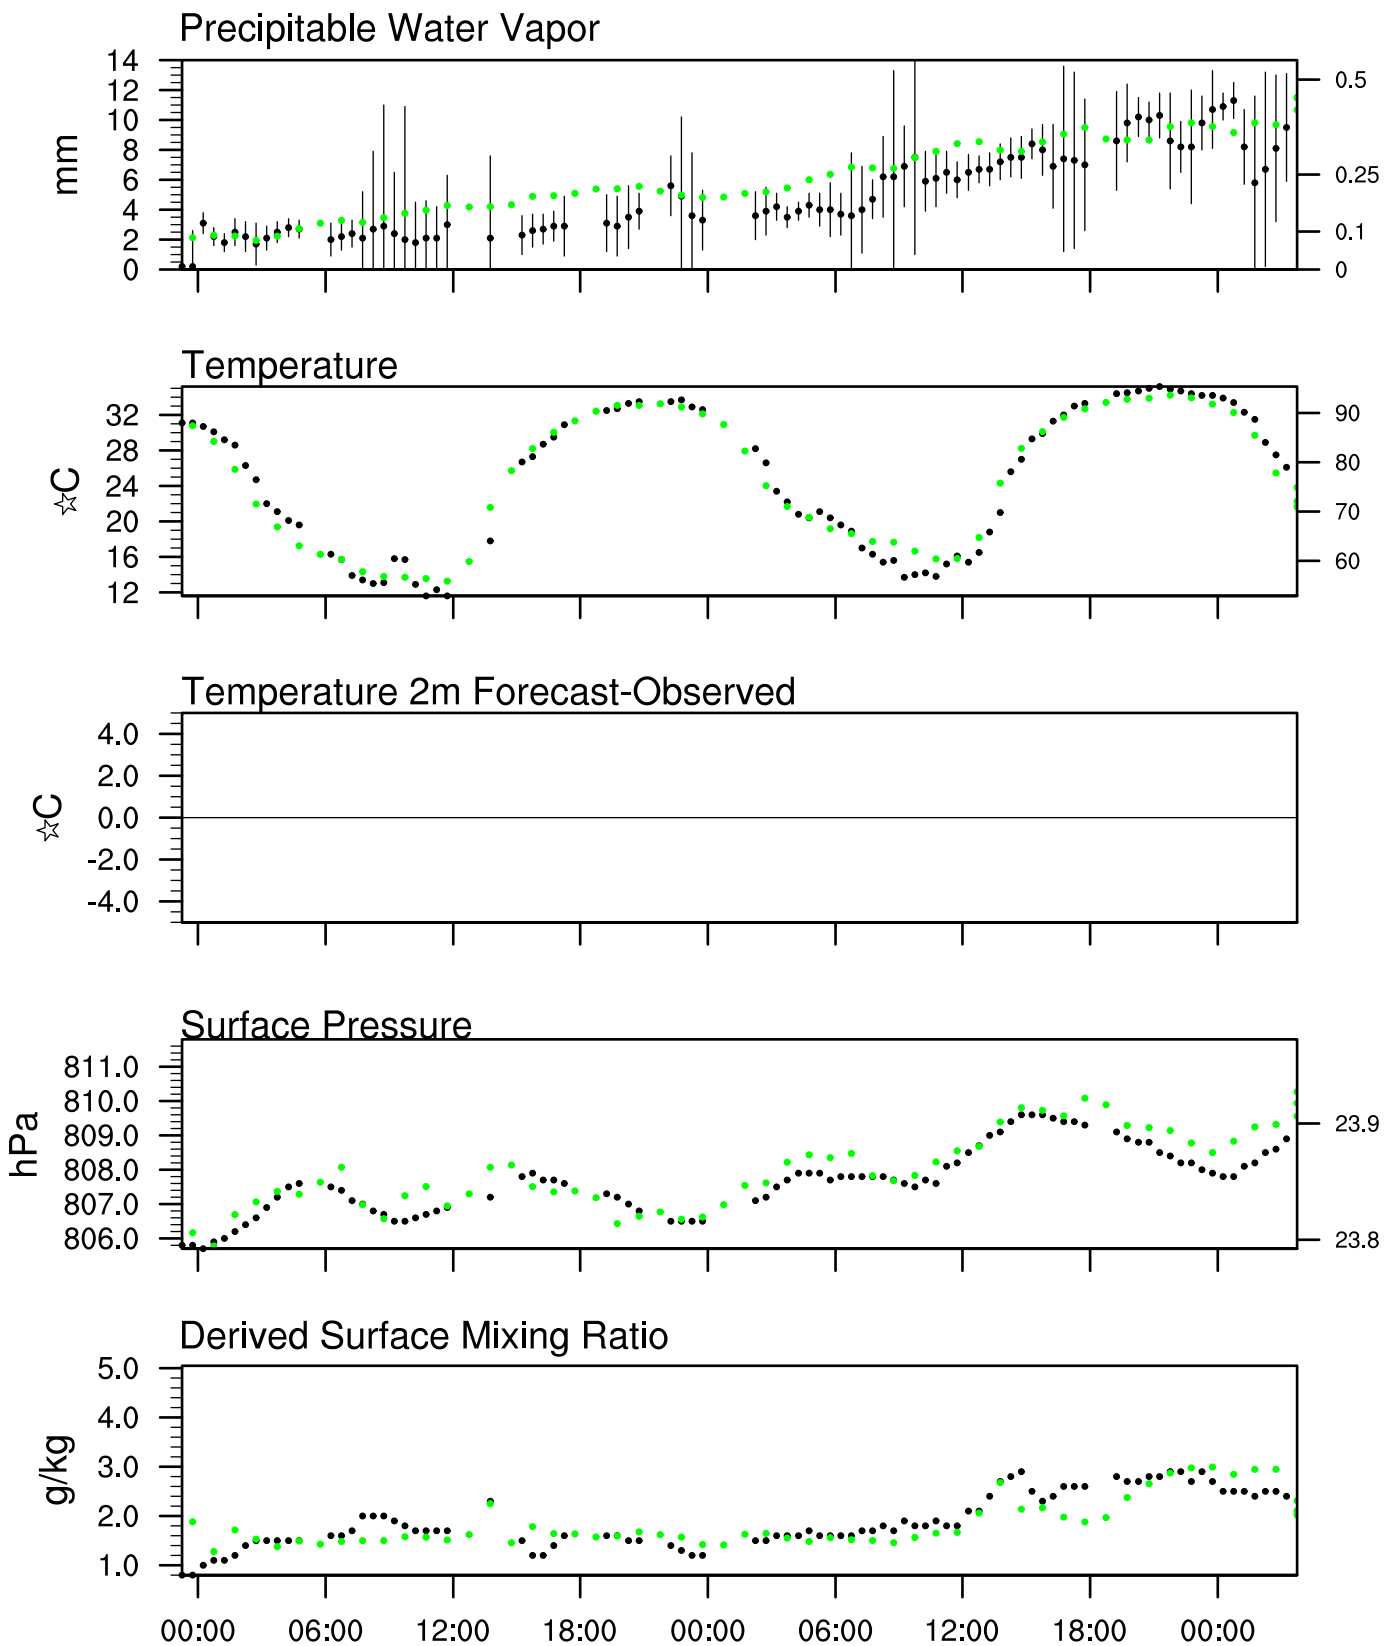

# Show Low, AZ 11Jun 2021 23Z

Plcl=415 Tlcl[C]=-26 Shox=0 Pwat[cm]=0 Cape[J]= 110