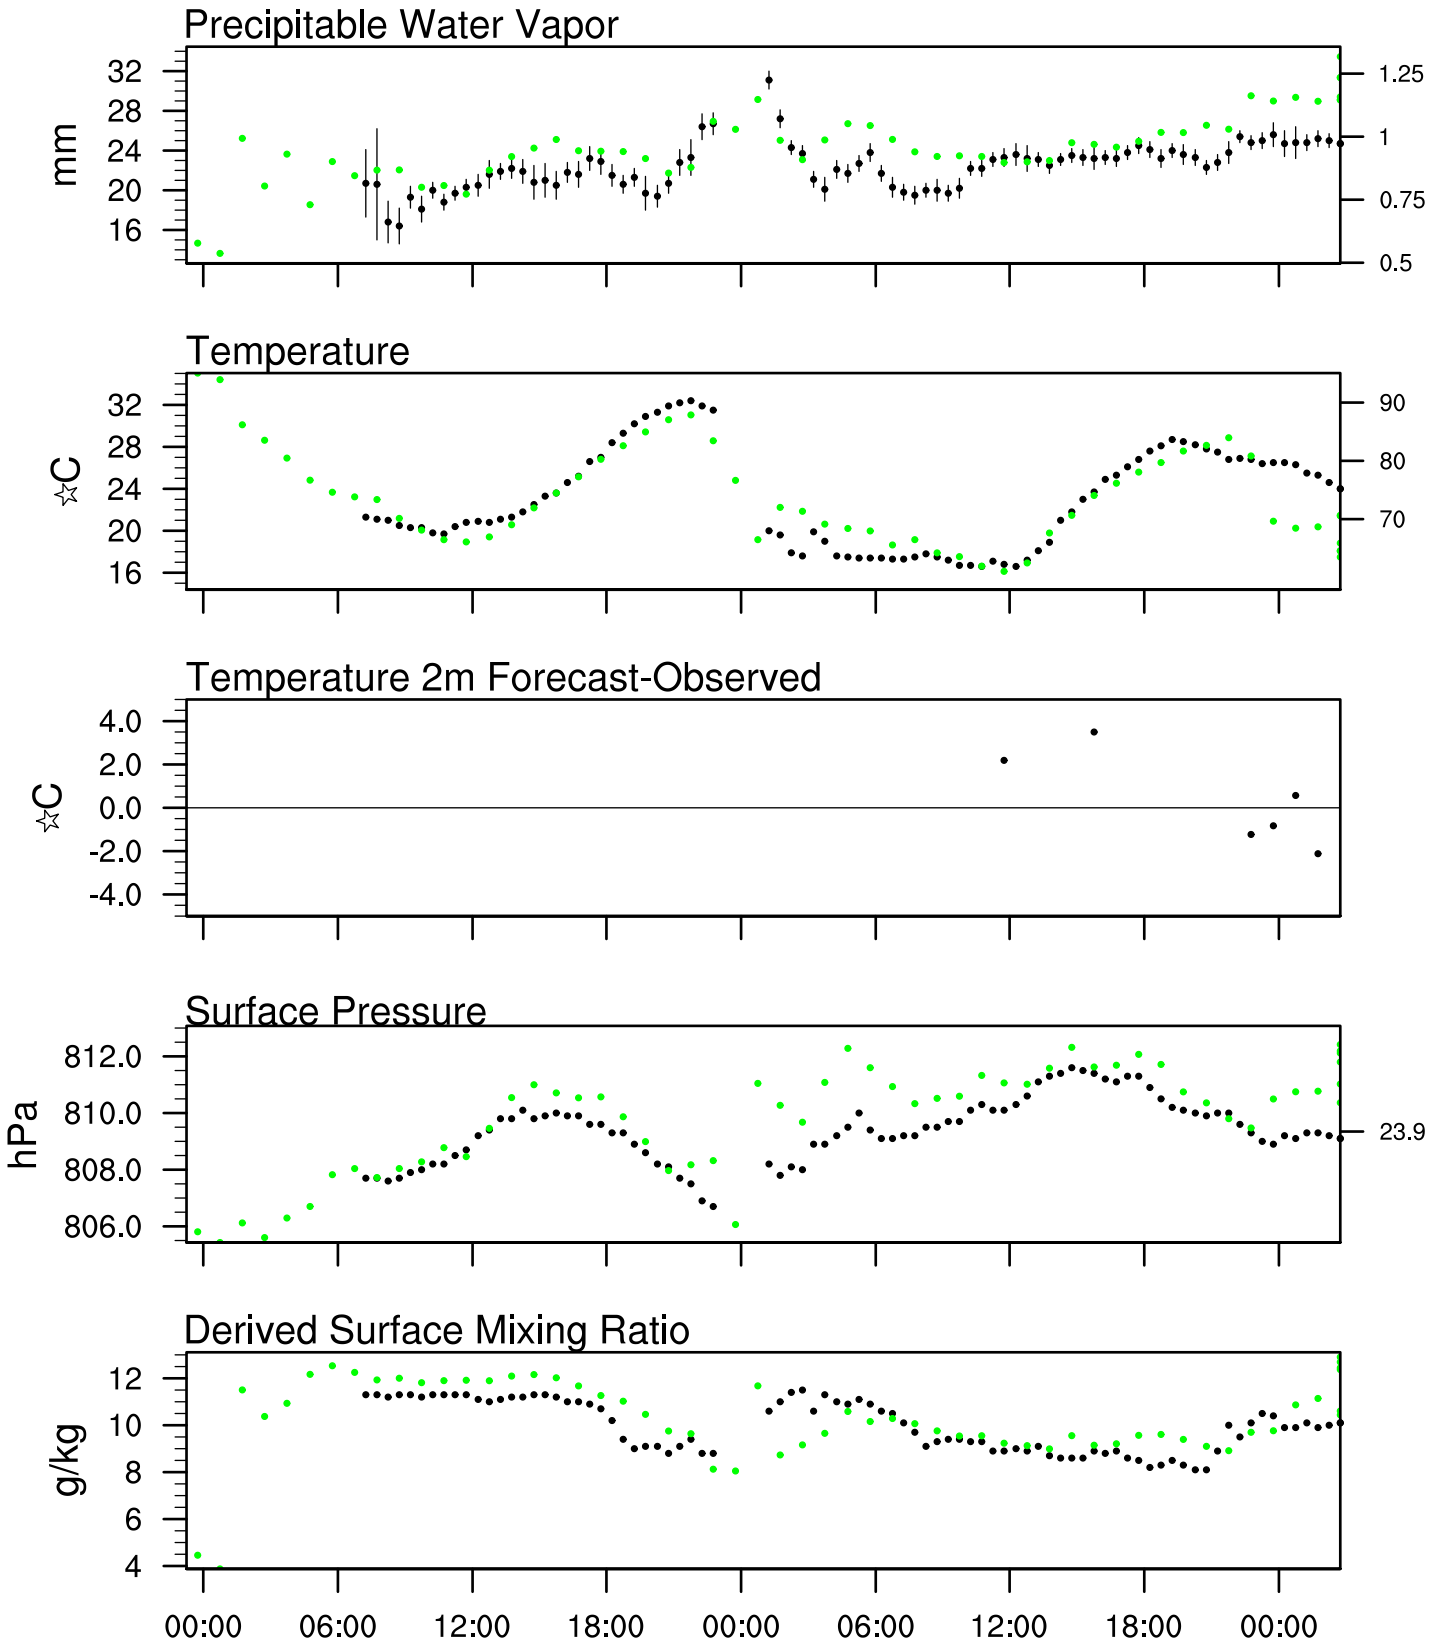

Show Low, AZ

11 Jul 2021 23:45 UTC - 15 Jul 2021 12:15 UTC

Show Low, AZ 11Jul 2021 23Z

Plcl=487 Tlcl[C]=-8 Shox=0 Pwat[cm]=1 Cape[J]= 645

Show Low, AZ 12Jul 2021 11Z

Plcl=742 Tlcl[C]=12 Shox=0 Pwat[cm]=2 Cape[J]= 630

Show Low, AZ 12Jul 2021 23Z

Plcl=631 Tlcl[C]=4 Shox=0 Pwat[cm]=3 Cape[J]= 3

Show Low, AZ 13Jul 2021 11Z

Plcl=720 Tlcl[C]=7 Shox=0 Pwat[cm]=2 Cape[J]= 0

Show Low, AZ 13Jul 2021 23Z

Plcl=696 Tlcl[C]=8 Shox=0 Pwat[cm]=3 Cape[J]= 4

Show Low, AZ 14Jul 2021 11Z

Plcl=745 Tlcl[C]=10 Shox=0 Pwat[cm]=3 Cape[J]= 62

Show Low, AZ 14Jul 2021 23Z

Plcl=694 Tlcl[C]=10 Shox=0 Pwat[cm]=3 Cape[J]= 613

Show Low, AZ 15Jul 2021 11Z

Plcl=761 Tlcl[C]=11 Shox=0 Pwat[cm]=3 Cape[J]= 46