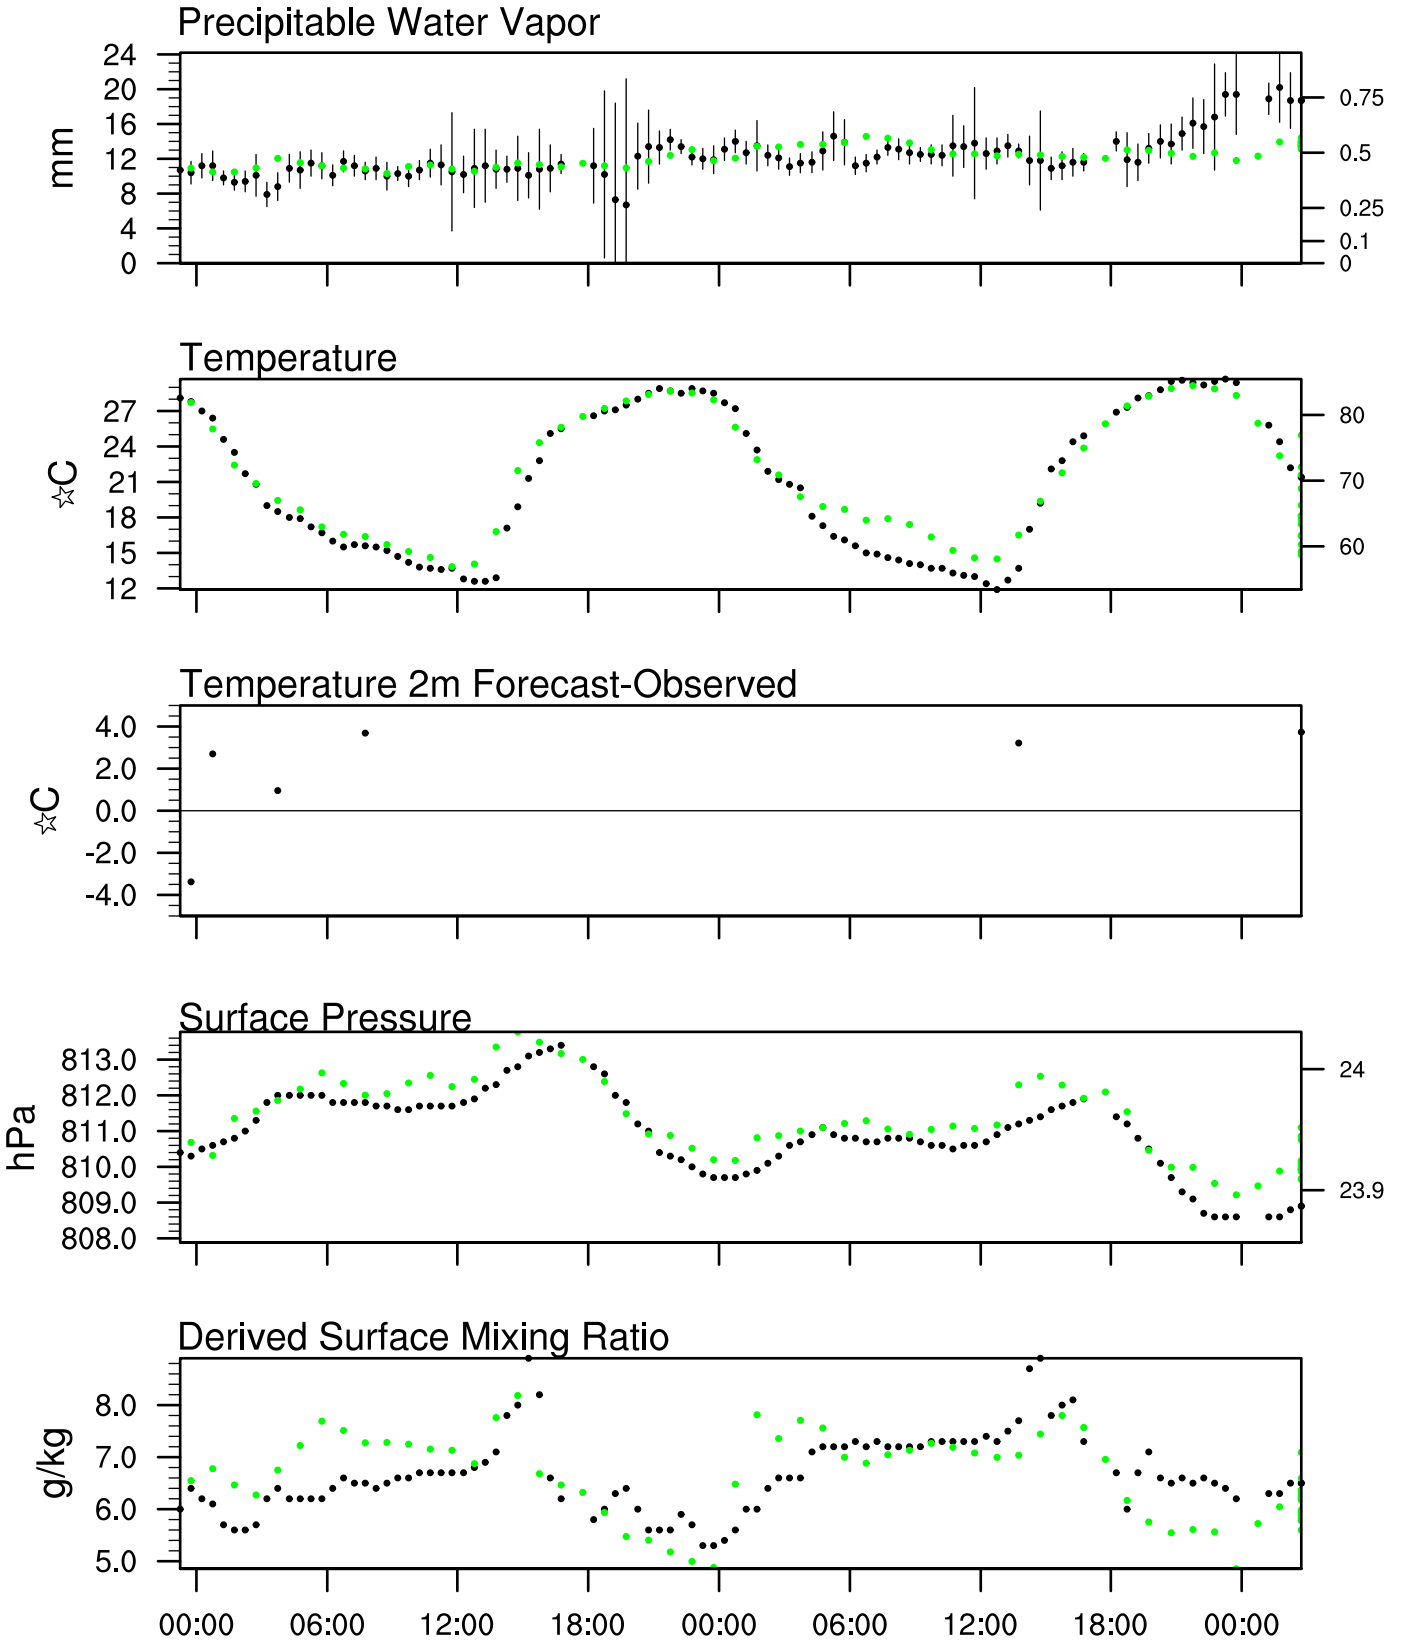

Show Low, AZ

10 Sep 2021 23:45 UTC - 14 Sep 2021 12:15 UTC

Show Low, AZ 10Sep 2021 23Z

Plcl=562 Tlcl[C]=-3 Shox=0 Pwat[cm]=1 Cape[J]= 0

Show Low, AZ 11Sep 2021 11Z

Plcl=704 Tlcl[C]=3 Shox=0 Pwat[cm]=1 Cape[J]= 0

Show Low, AZ 11Sep 2021 23Z

Plcl=549 Tlcl[C]=-5 Shox=0 Pwat[cm]=1 Cape[J]= 108

Show Low, AZ 12Sep 2021 11Z

Plcl=692 Tlcl[C]=3 Shox=0 Pwat[cm]=1 Cape[J]= 0

Show Low, AZ 12Sep 2021 23Z

Plcl=545 Tlcl[C]=-5 Shox=0 Pwat[cm]=1 Cape[J]= 3

Show Low, AZ 13Sep 2021 11Z

Plcl=656 Tlcl[C]=0 Shox=0 Pwat[cm]=1 Cape[J]= 0

Show Low, AZ 13Sep 2021 23Z

Plcl=565 Tlcl[C]=-2 Shox=0 Pwat[cm]=1 Cape[J]= 57

Show Low, AZ 14Sep 2021 11Z

Plcl=636 Tlcl[C]=-1 Shox=0 Pwat[cm]=1 Cape[J]= 0