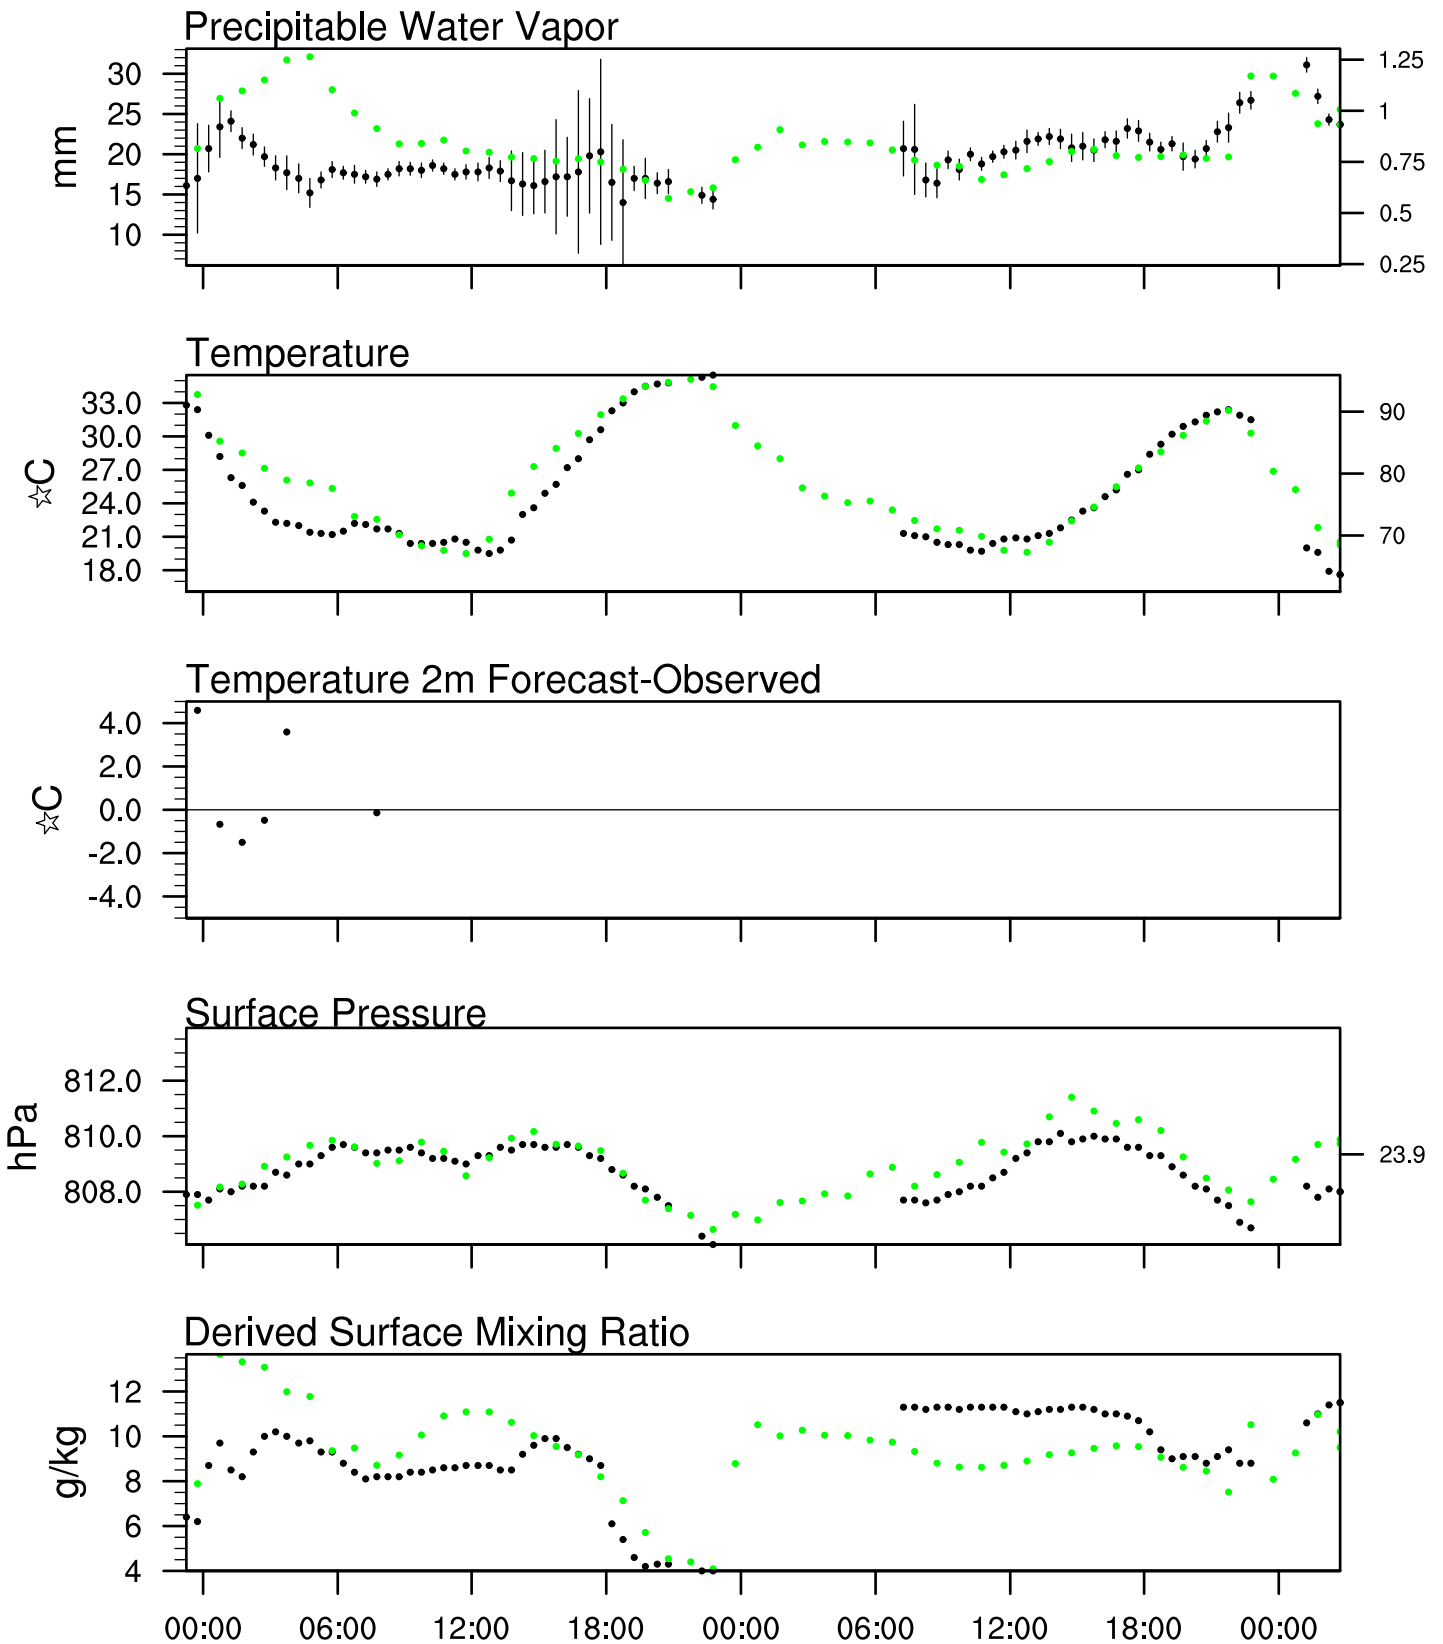

# Show Low, AZ 10Jul 2021 23Z

Plcl=575 Tlcl[C]=4 Shox=0 Pwat[cm]=2 Cape[J]= 2227

# Show Low, AZ 11Jul 2021 11Z

Plcl=719 Tlcl[C]=10 Shox=0 Pwat[cm]=2 Cape[J]= 380