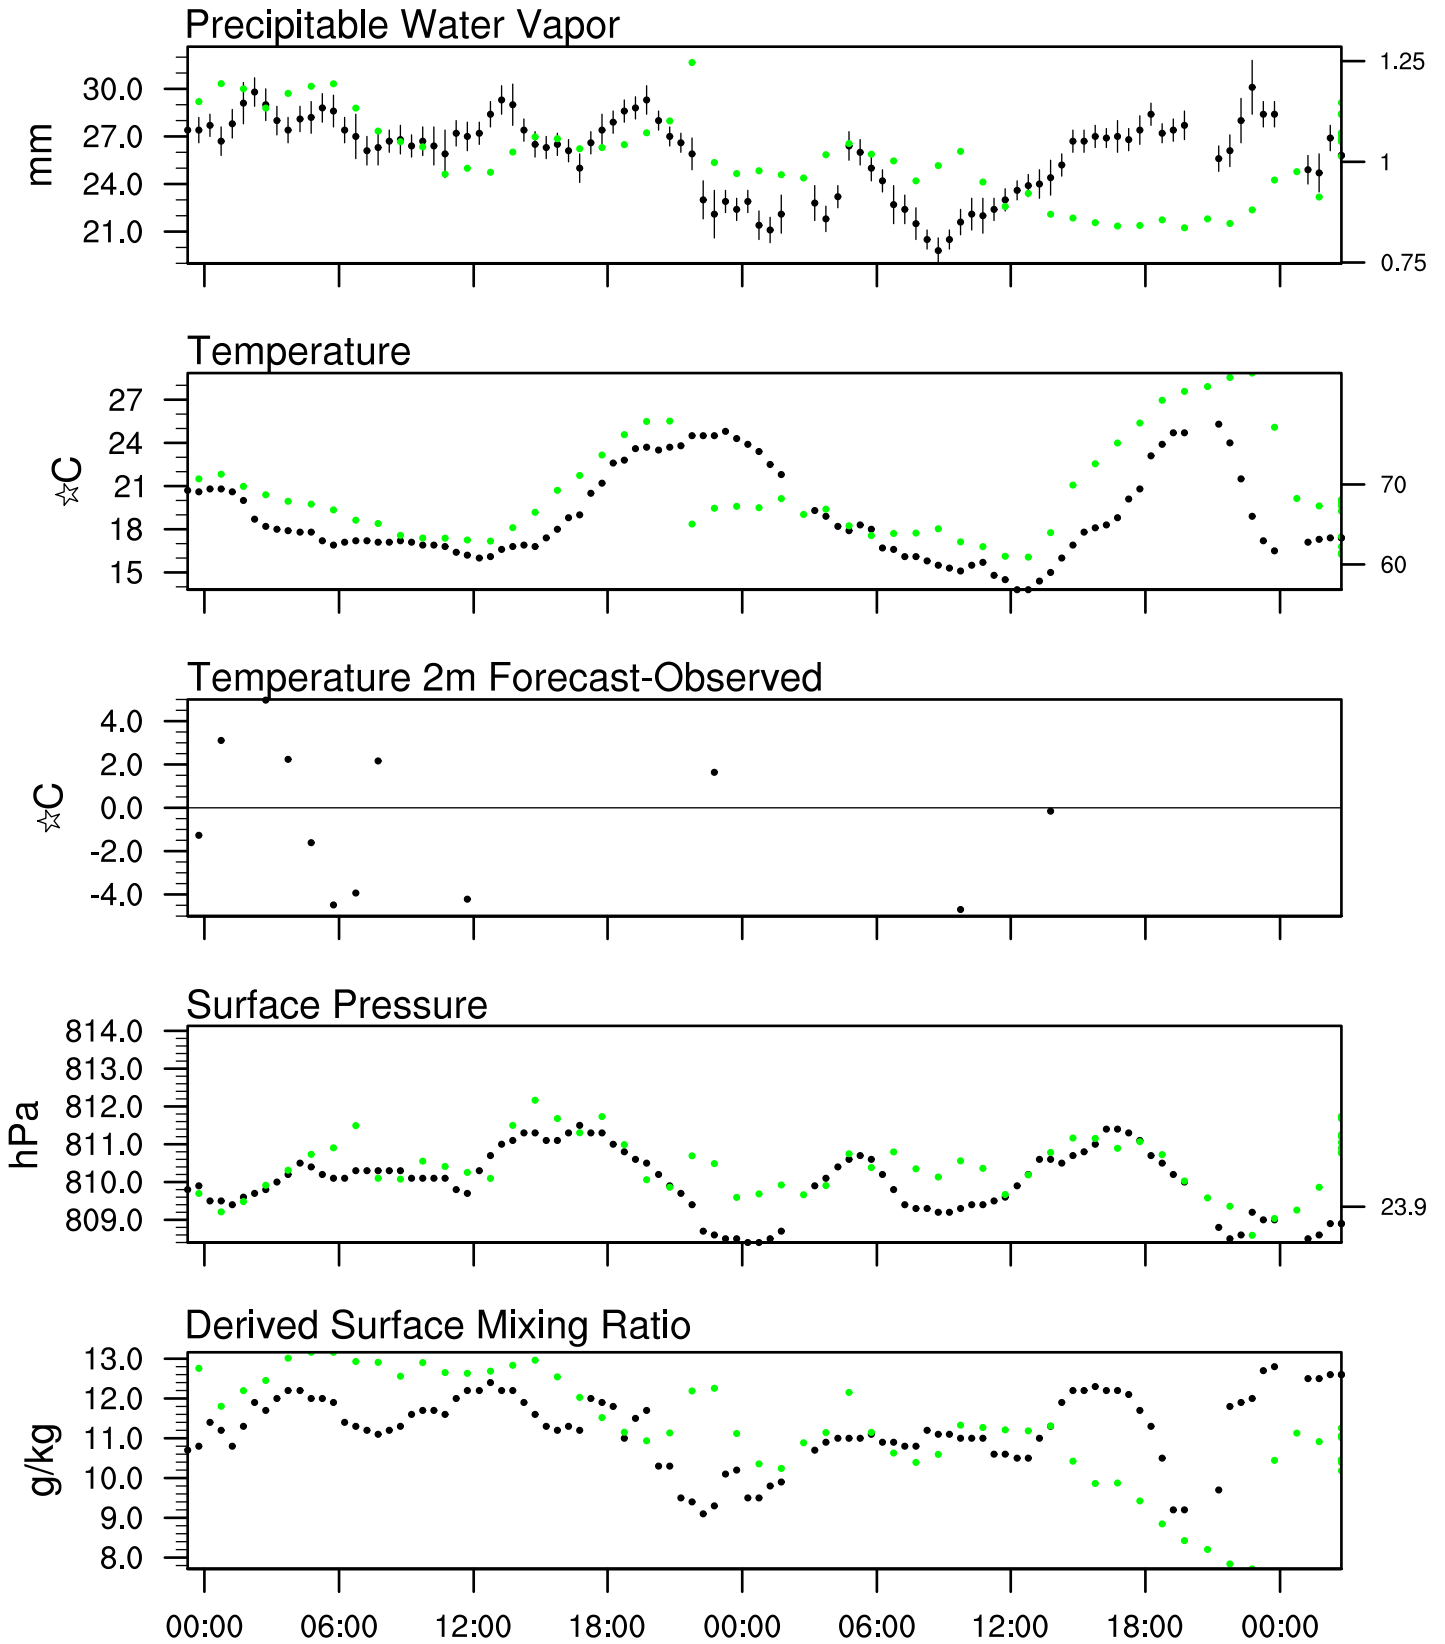

Show Low, AZ

10 Aug 2021 23:45 UTC - 14 Aug 2021 12:15 UTC

Show Low, AZ 10Aug 2021 23Z

Plcl=710 Tlcl[C]=11 Shox=0 Pwat[cm]=3 Cape[J]= 567

Show Low, AZ 11Aug 2021 11Z

Plcl=772 Tlcl[C]=13 Shox=0 Pwat[cm]=2 Cape[J]= 583

Show Low, AZ 11Aug 2021 23Z

Plcl=725 Tlcl[C]=10 Shox=0 Pwat[cm]=2 Cape[J]= 245

Show Low, AZ 12Aug 2021 11Z

Plcl=759 Tlcl[C]=11 Shox=0 Pwat[cm]=2 Cape[J]= 158

Show Low, AZ 12Aug 2021 23Z

Plcl=666 Tlcl[C]=8 Shox=0 Pwat[cm]=2 Cape[J]= 887

Show Low, AZ 13Aug 2021 11Z

Plcl=755 Tlcl[C]=10 Shox=0 Pwat[cm]=2 Cape[J]= 81

Show Low, AZ 13Aug 2021 23Z

Plcl=687 Tlcl[C]=8 Shox=0 Pwat[cm]=3 Cape[J]= 531

Show Low, AZ 14Aug 2021 11Z

Plcl=759 Tlcl[C]=11 Shox=0 Pwat[cm]=3 Cape[J]= 0