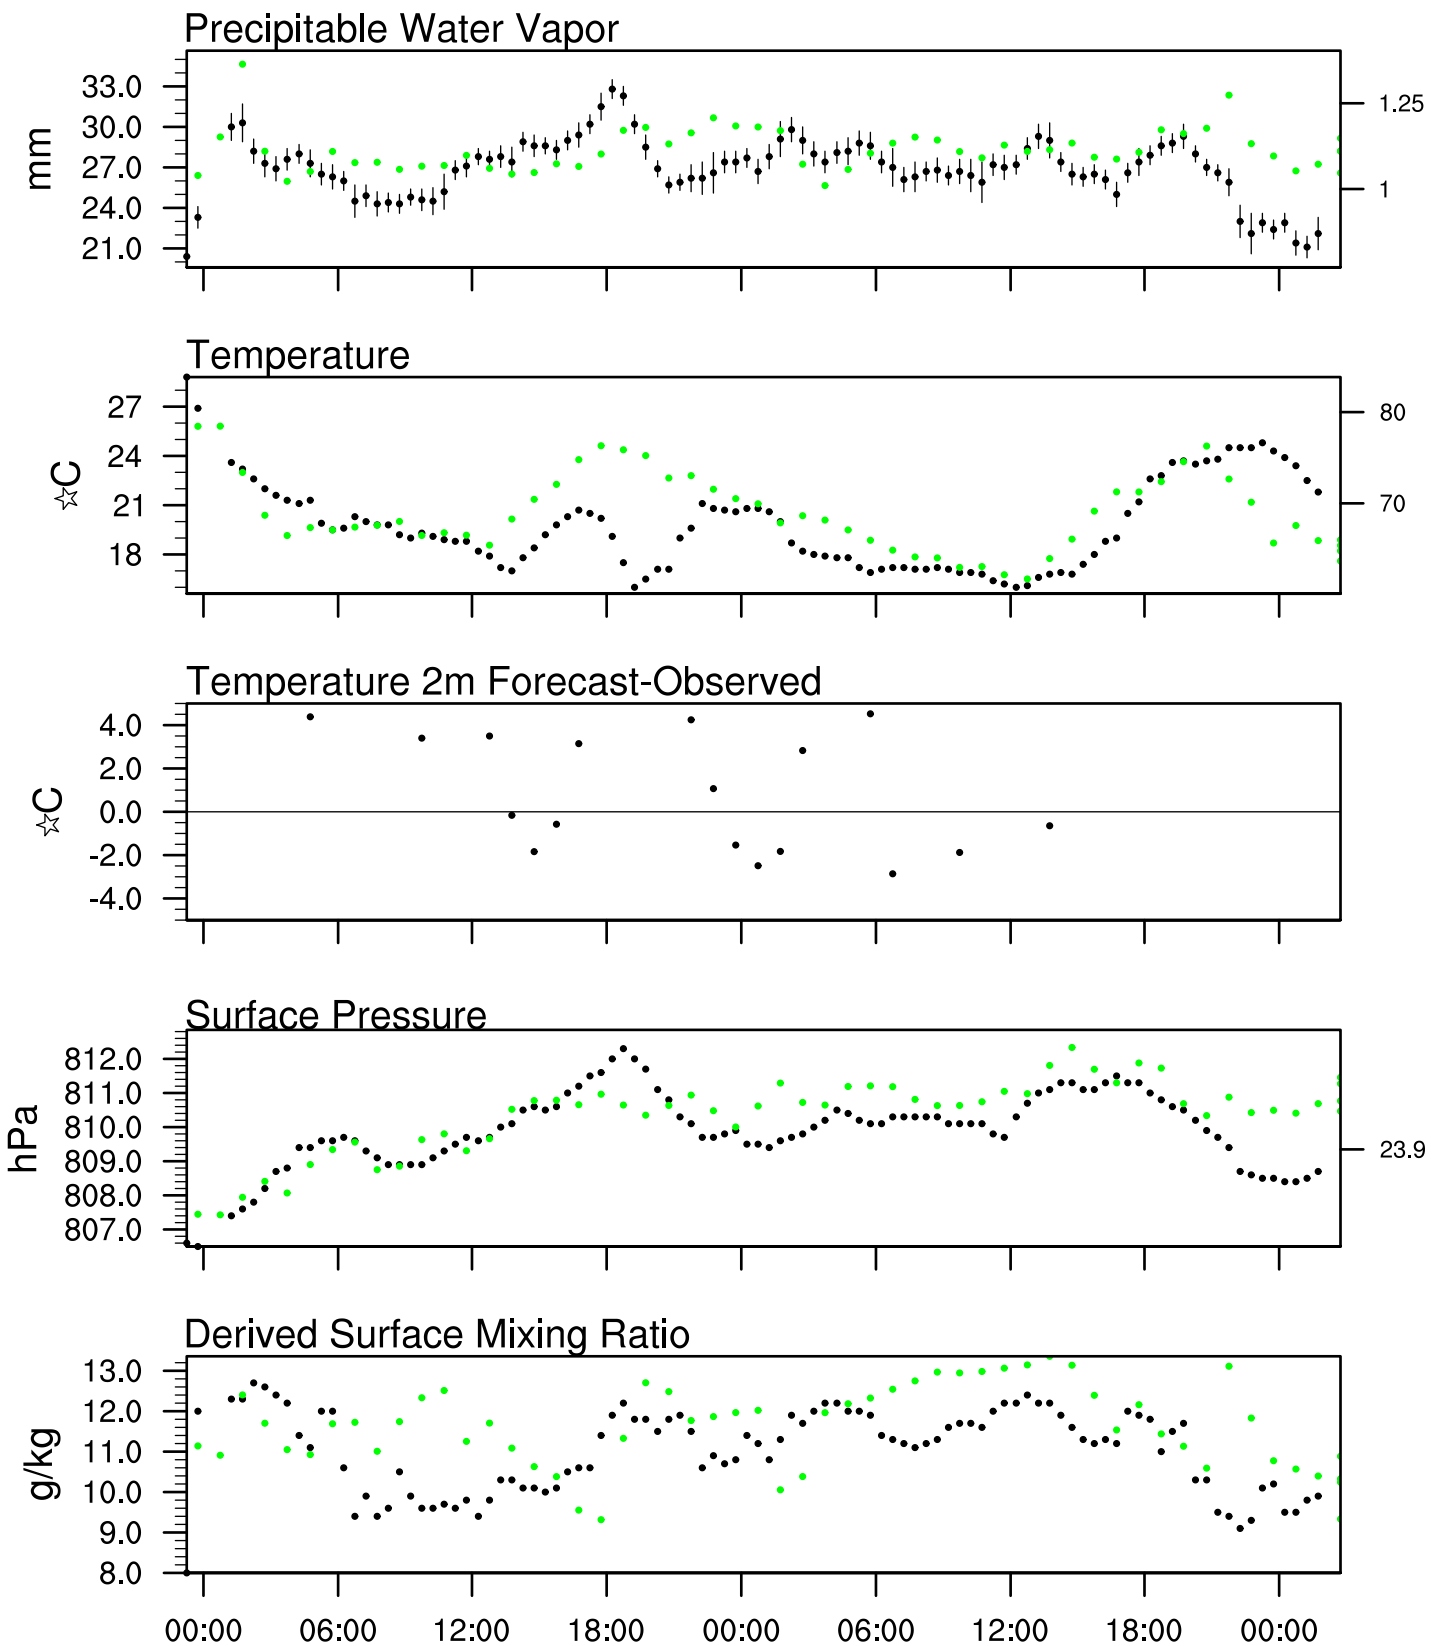

# Show Low, AZ 9Aug 2021 23Z

Plcl=644 Tlcl[C]=7 Shox=0 Pwat[cm]=3 Cape[J]= 1067

# Show Low, AZ 10Aug 2021 11Z

Plcl=725 Tlcl[C]=10 Shox=0 Pwat[cm]=3 Cape[J]= 631

# Show Low, AZ 10Aug 2021 23Z

Plcl=722 Tlcl[C]=11 Shox=0 Pwat[cm]=3 Cape[J]= 807