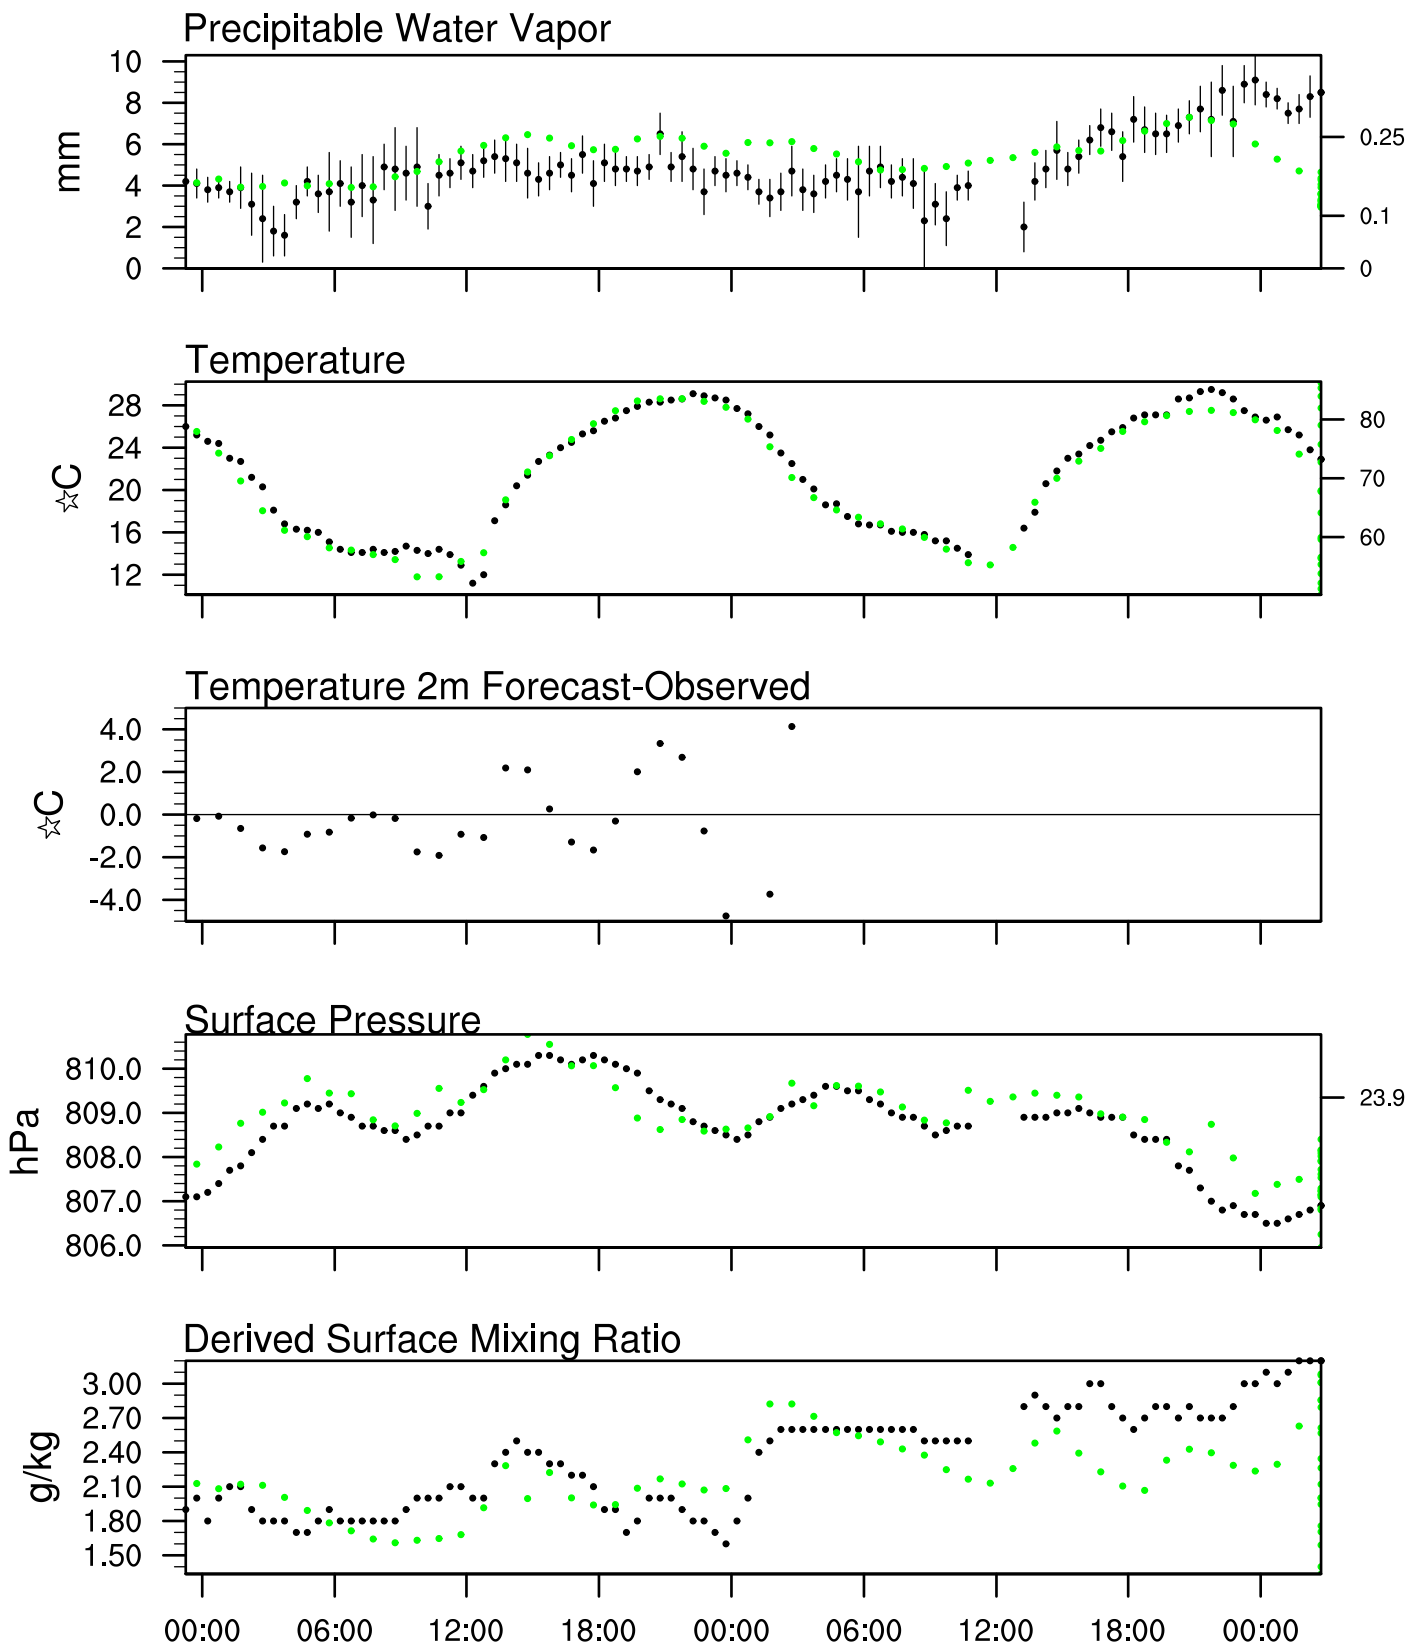

Show Low, AZ

8 Jun 2021 23:45 UTC - 12 Jun 2021 12:15 UTC

Show Low, AZ 8Jun 2021 23Z

Plcl=489 Tlcl[C]=-16 Shox=0 Pwat[cm]=0 Cape[J]= 80

Show Low, AZ 9Jun 2021 11Z

Plcl=533 Tlcl[C]=-18 Shox=0 Pwat[cm]=1 Cape[J]= 0

Show Low, AZ 9Jun 2021 23Z

Plcl=480 Tlcl[C]=-16 Shox=0 Pwat[cm]=1 Cape[J]= 40

Show Low, AZ 10Jun 2021 11Z

Plcl=568 Tlcl[C]=-14 Shox=0 Pwat[cm]=1 Cape[J]= 0

Show Low, AZ 10Jun 2021 23Z

Plcl=491 Tlcl[C]=-15 Shox=0 Pwat[cm]=1 Cape[J]= 27

Show Low, AZ 11Jun 2021 11Z

Plcl=573 Tlcl[C]=-14 Shox=0 Pwat[cm]=0 Cape[J]= 0

Show Low, AZ 11Jun 2021 23Z

Plcl=450 Tlcl[C]=-21 Shox=0 Pwat[cm]=0 Cape[J]= 39

Show Low, AZ 12Jun 2021 11Z

Plcl=525 Tlcl[C]=-19 Shox=0 Pwat[cm]=1 Cape[J]= 0