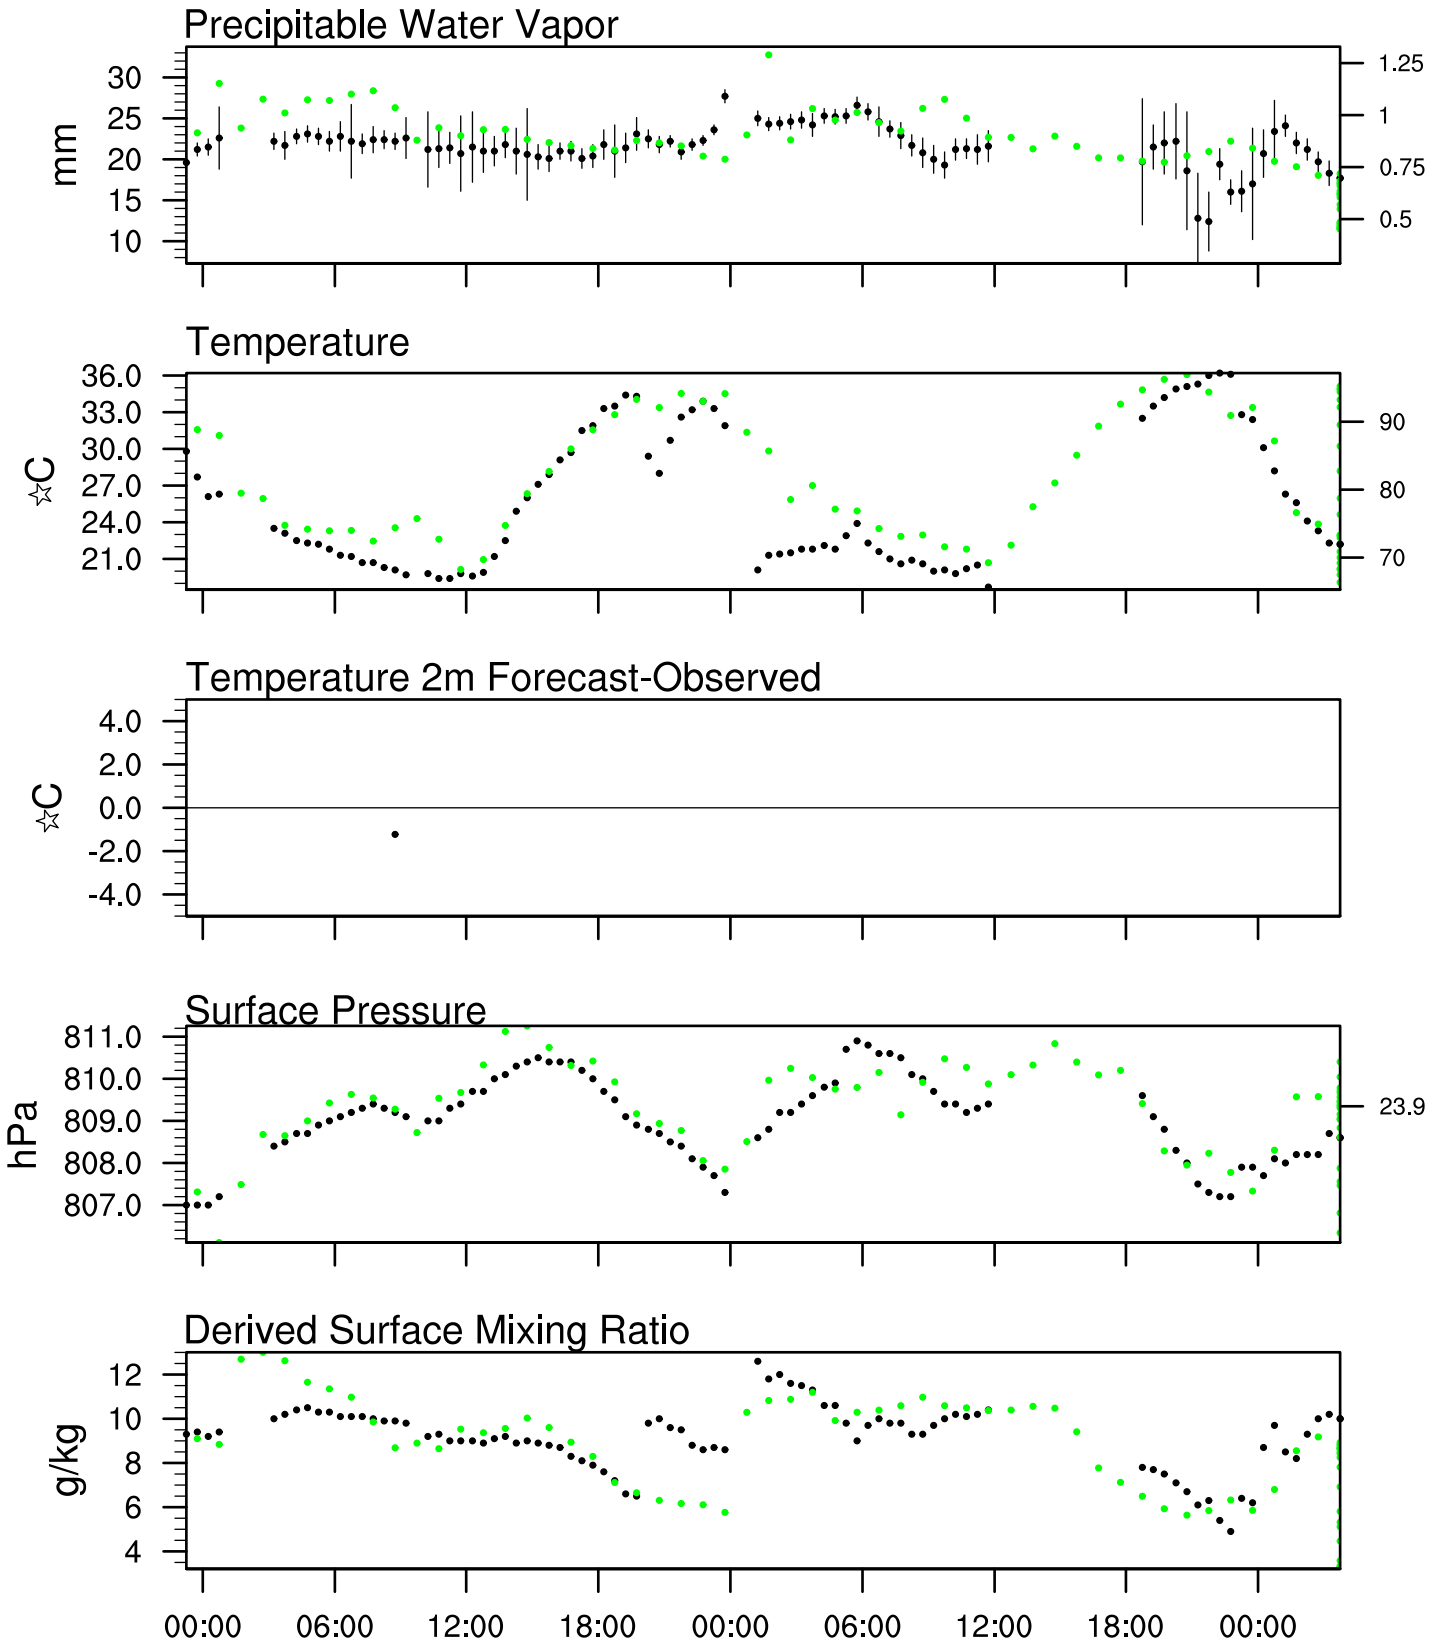

# Show Low, AZ 8Jul 2021 23Z

Plcl=603 Tlcl[C]=6 Shox=0 Pwat[cm]=2 Cape[J]= 2306

# Show Low, AZ 9Jul 2021 11Z

Plcl=693 Tlcl[C]=8 Shox=0 Pwat[cm]=2 Cape[J]= 0

# Show Low, AZ 9Jul 2021 23Z

Plcl=526 Tlcl[C]=-3 Shox=0 Pwat[cm]=2 Cape[J]= 1028