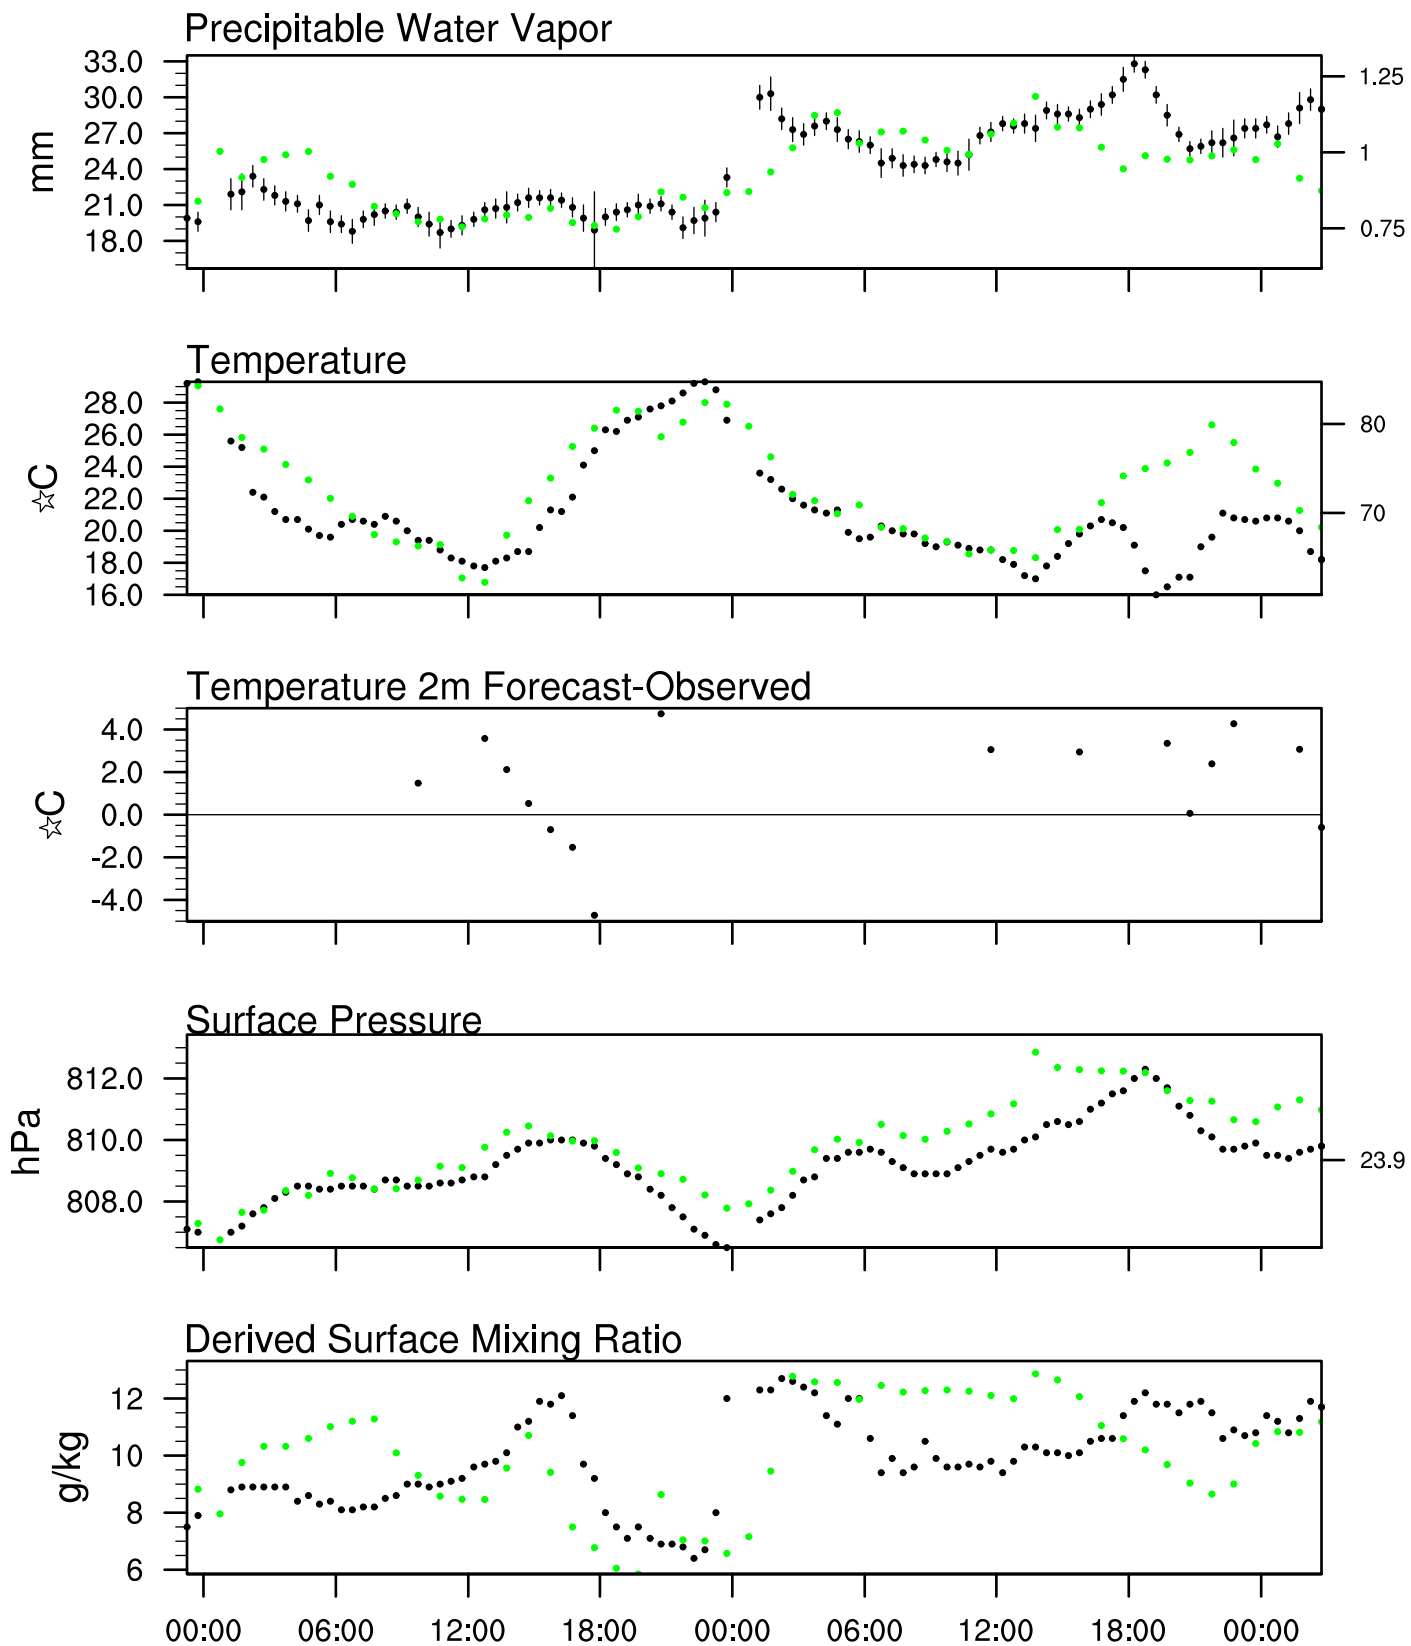

# Show Low, AZ 8Aug 2021 23Z

Plcl=592 Tlcl[C]=2 Shox=0 Pwat[cm]=2 Cape[J]= 593