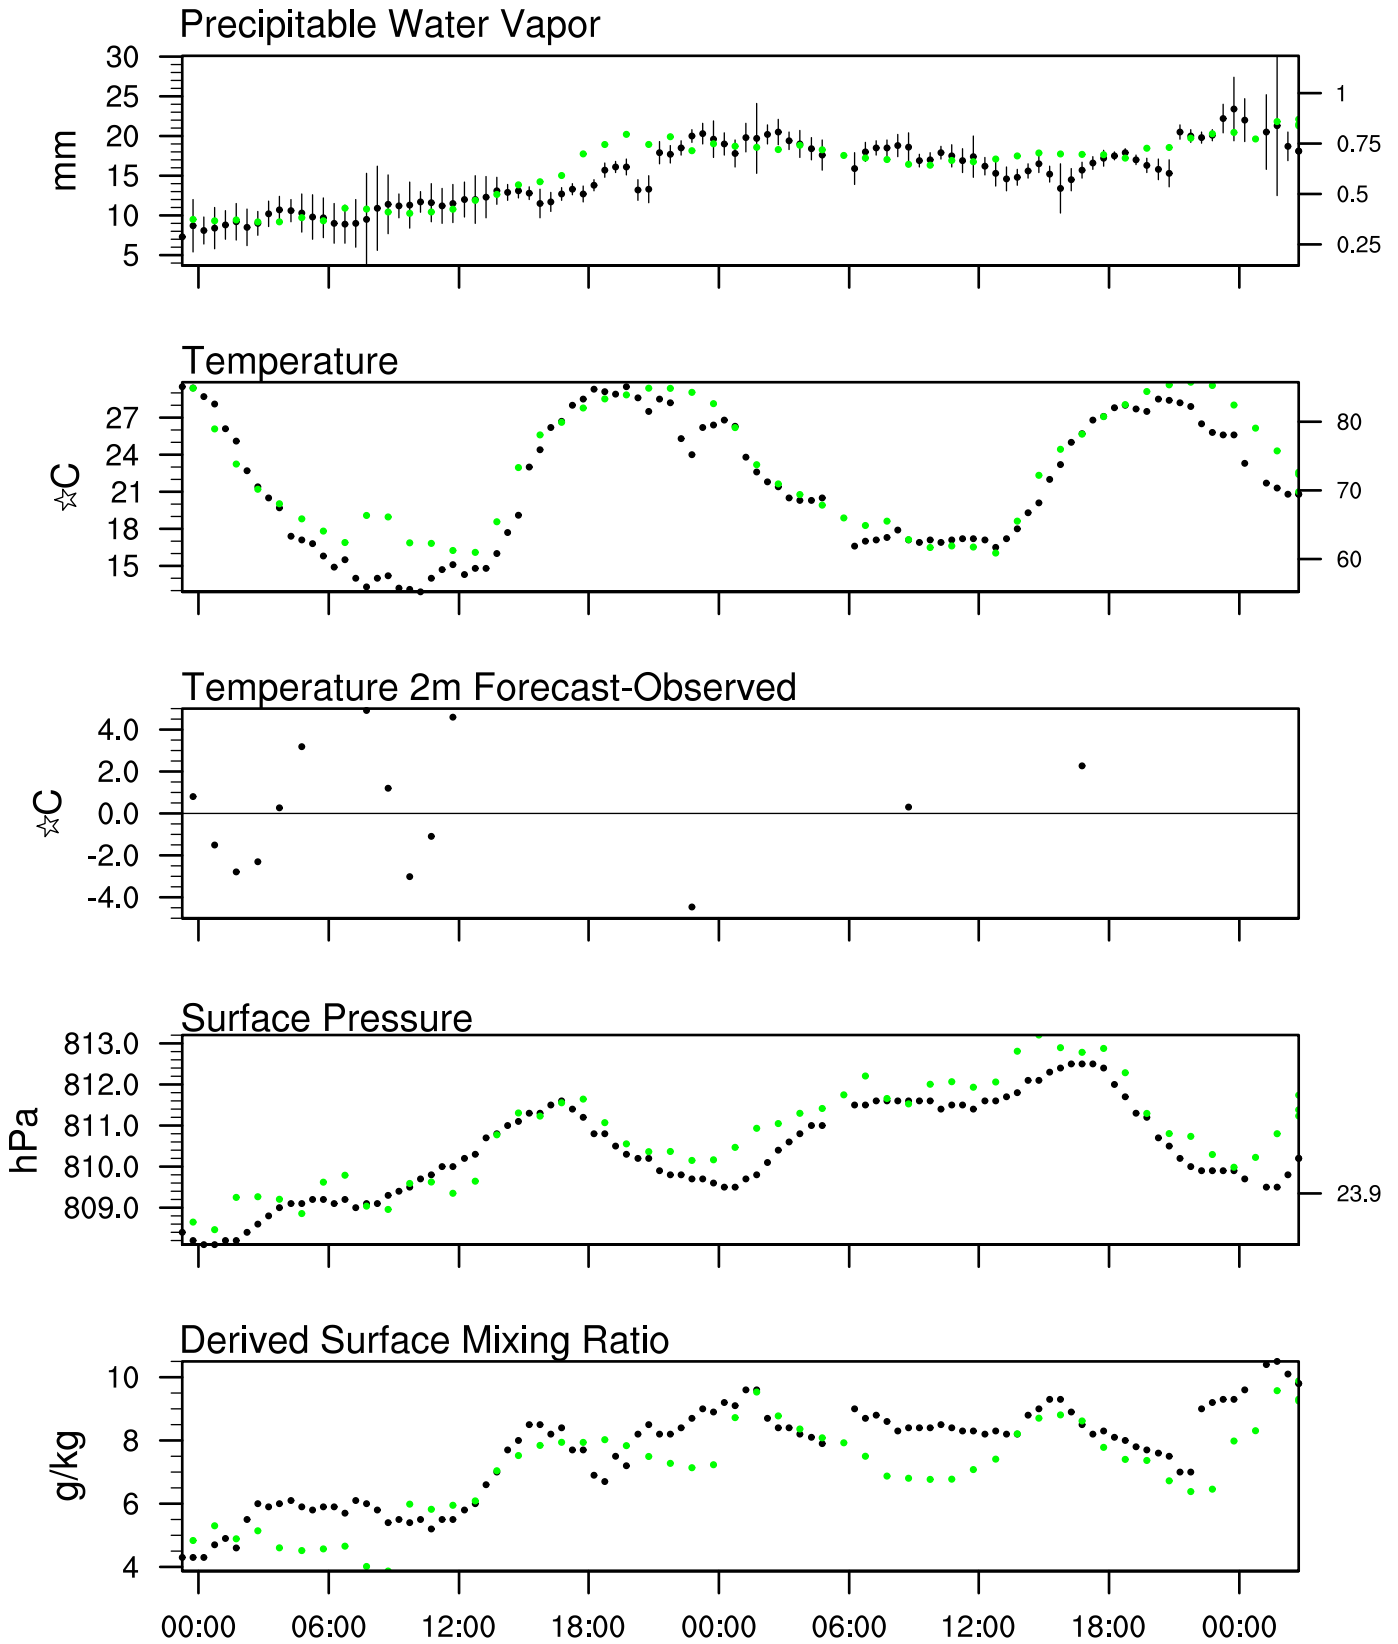

Show Low, AZ

7 Sep 2021 23:45 UTC - 11 Sep 2021 12:15 UTC

Show Low, AZ 7Sep 2021 23Z

Plcl=511 Tlcl[C]=-9 Shox=0 Pwat[cm]=1 Cape[J]= 17

Show Low, AZ 8Sep 2021 11Z

Plcl=648 Tlcl[C]=0 Shox=0 Pwat[cm]=1 Cape[J]= 0

Show Low, AZ 8Sep 2021 23Z

Plcl=590 Tlcl[C]=1 Shox=0 Pwat[cm]=2 Cape[J]= 832

Show Low, AZ 9Sep 2021 11Z

Plcl=682 Tlcl[C]=3 Shox=0 Pwat[cm]=2 Cape[J]= 0

Show Low, AZ 9Sep 2021 23Z

Plcl=603 Tlcl[C]=3 Shox=0 Pwat[cm]=2 Cape[J]= 1337

Show Low, AZ 10Sep 2021 11Z

Plcl=690 Tlcl[C]=4 Shox=0 Pwat[cm]=2 Cape[J]= 0

Show Low, AZ 10Sep 2021 23Z

Plcl=595 Tlcl[C]=1 Shox=0 Pwat[cm]=2 Cape[J]= 844

Show Low, AZ 11Sep 2021 11Z

Plcl=669 Tlcl[C]=2 Shox=0 Pwat[cm]=2 Cape[J]= 0