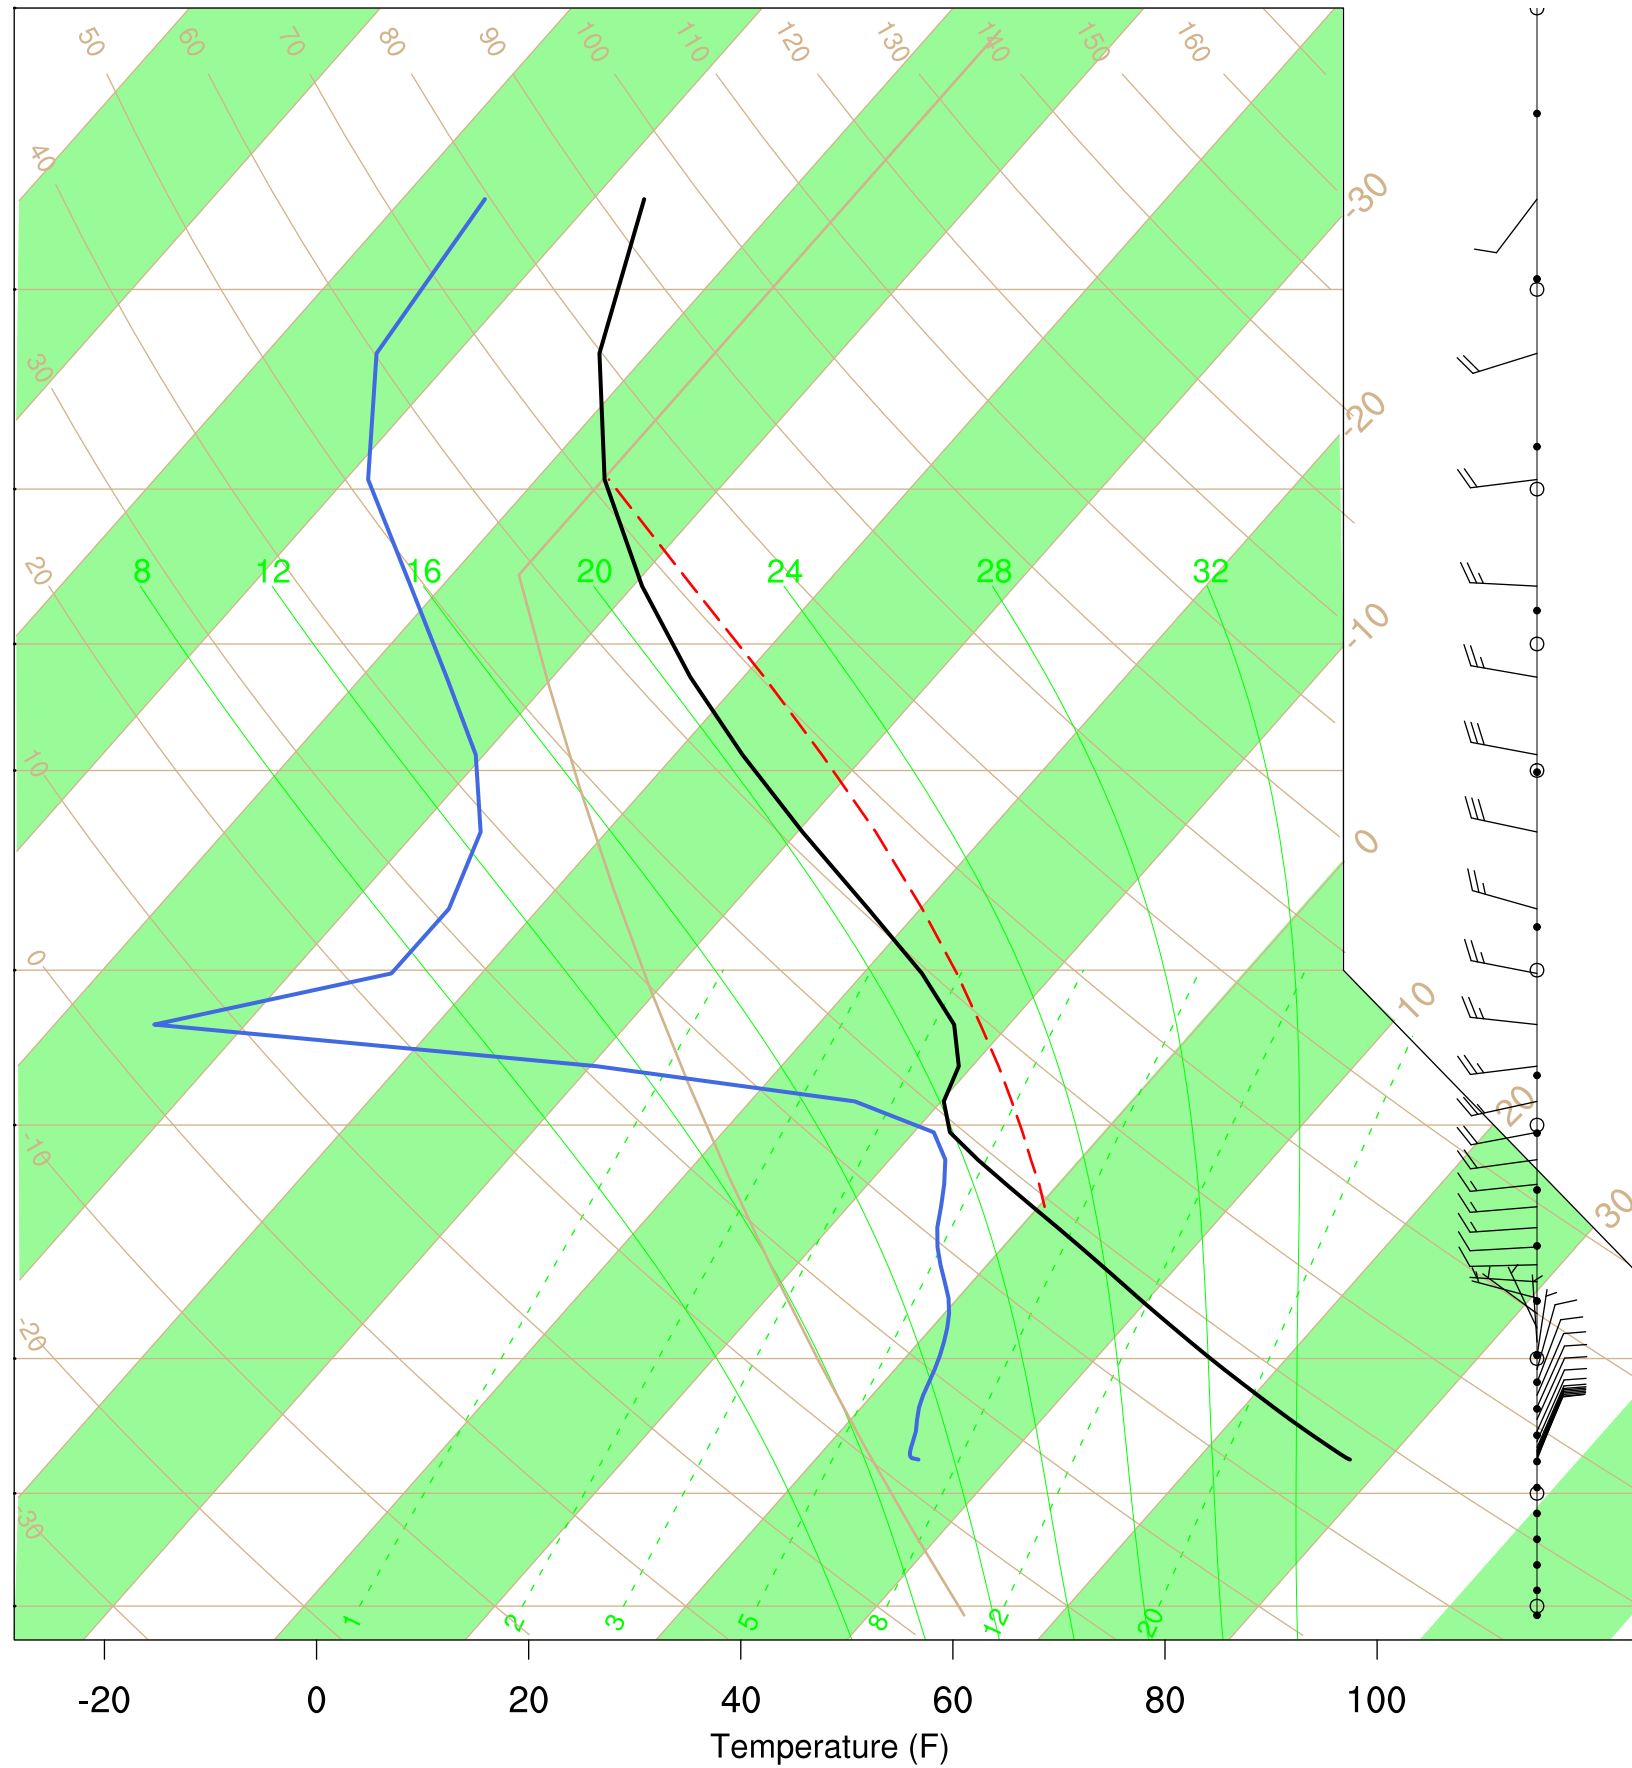

Show Low, AZ

7 Sep 2021 23:45 UTC - 11 Sep 2021 12:15 UTC

Show Low, AZ 7Sep 2021 23Z

Plcl=511 Tlcl[C]=-9 Shox=0 Pwat[cm]=1 Cape[J]= 17

Show Low, AZ 8Sep 2021 11Z

Plcl=648 Tlcl[C]=0 Shox=0 Pwat[cm]=1 Cape[J]= 0

Show Low, AZ 8Sep 2021 23Z

Plcl=590 Tlcl[C]=1 Shox=0 Pwat[cm]=2 Cape[J]= 832

Show Low, AZ 9Sep 2021 11Z

Plcl=682 Tlcl[C]=3 Shox=0 Pwat[cm]=2 Cape[J]= 0

Show Low, AZ 9Sep 2021 23Z

Plcl=603 Tlcl[C]=3 Shox=0 Pwat[cm]=2 Cape[J]= 1337

Show Low, AZ 10Sep 2021 11Z

Plcl=690 Tlcl[C]=4 Shox=0 Pwat[cm]=2 Cape[J]= 0

Show Low, AZ 10Sep 2021 23Z

Plcl=595 Tlcl[C]=1 Shox=0 Pwat[cm]=2 Cape[J]= 844

Show Low, AZ 11Sep 2021 11Z

Plcl=669 Tlcl[C]=2 Shox=0 Pwat[cm]=2 Cape[J]= 0