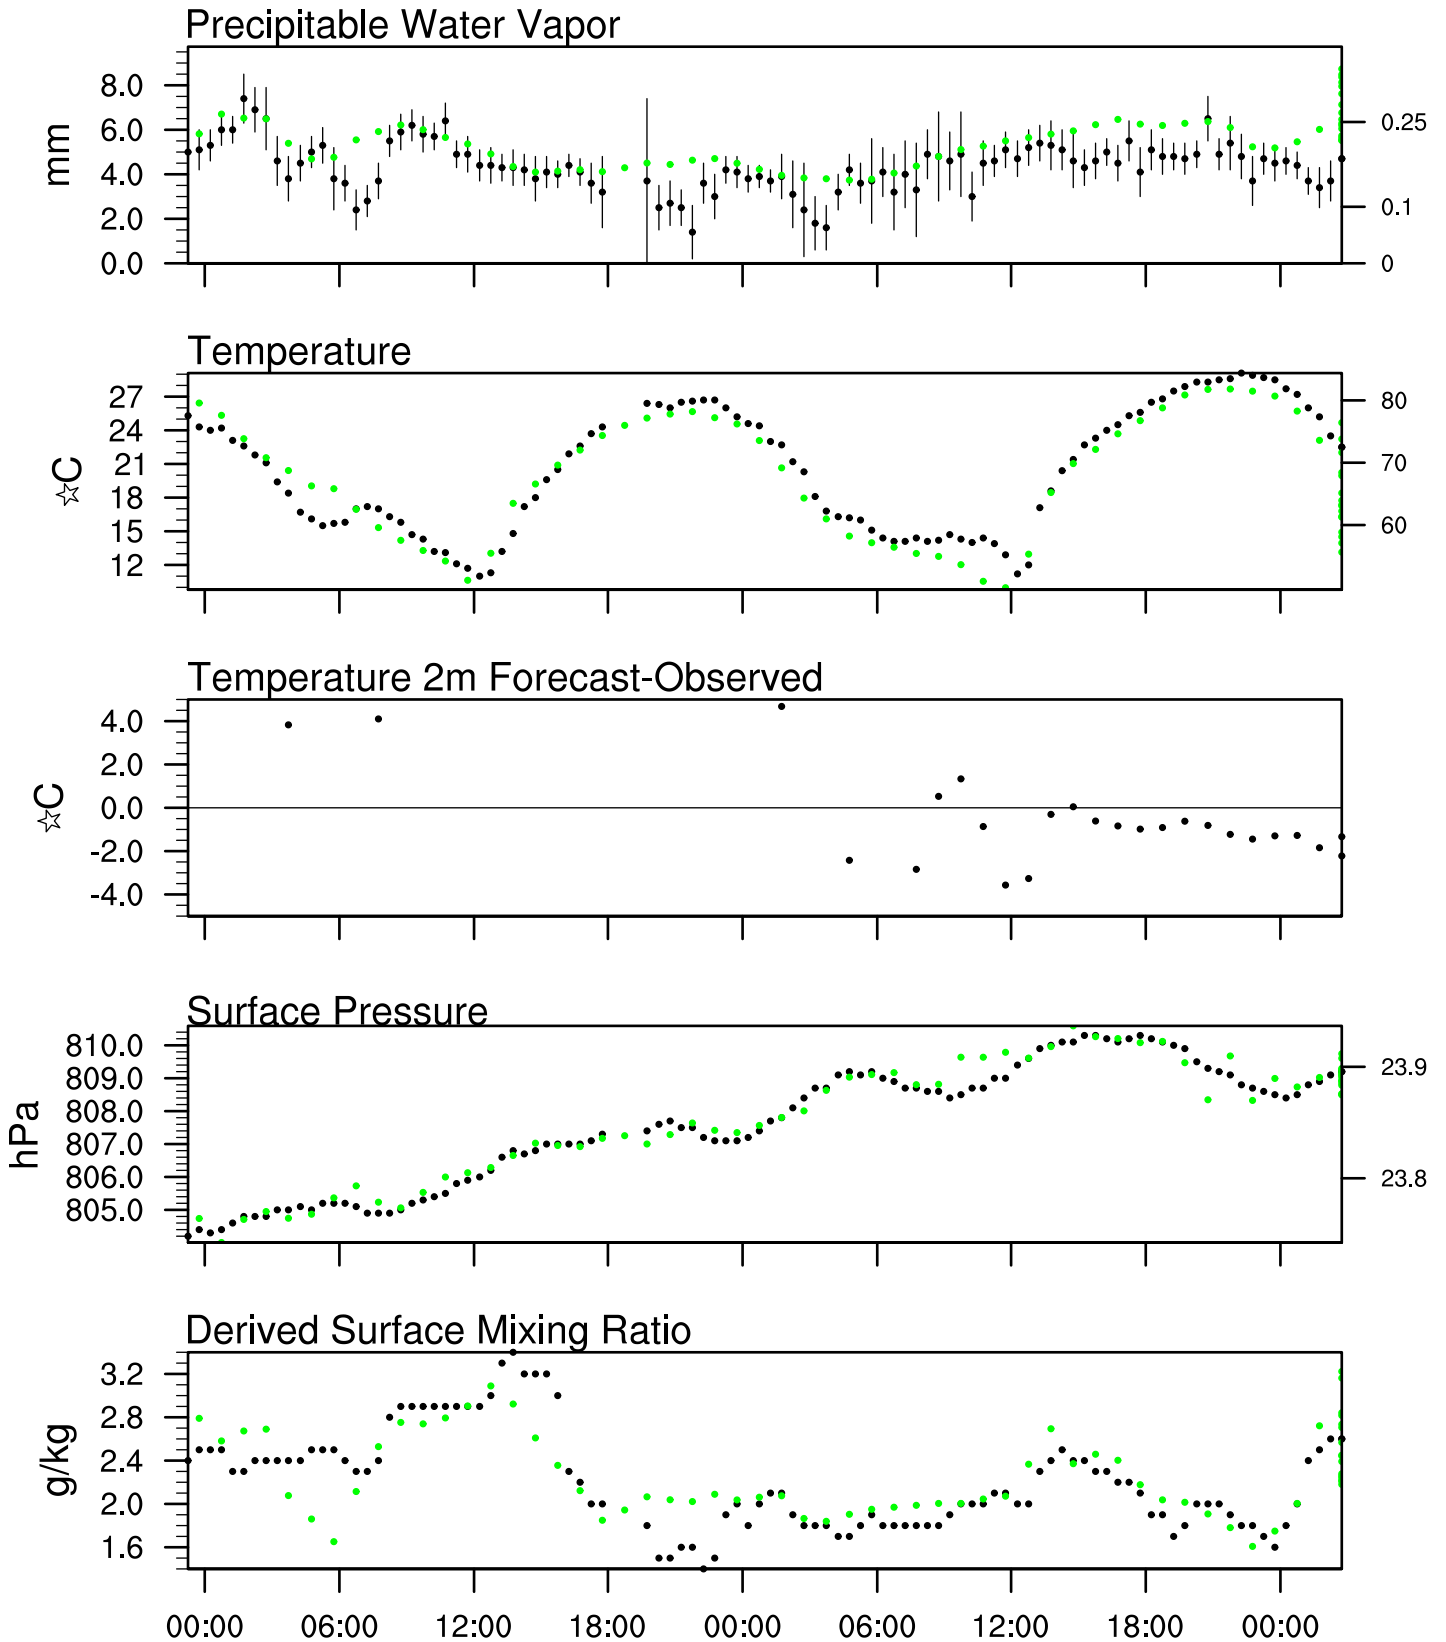

Show Low, AZ

7 Jun 2021 23:45 UTC - 11 Jun 2021 12:15 UTC

Show Low, AZ 7Jun 2021 23Z

Plcl=500 Tlcl[C]=-13 Shox=0 Pwat[cm]=1 Cape[J]= 74

Show Low, AZ 8Jun 2021 11Z

Plcl=607 Tlcl[C]=-9 Shox=0 Pwat[cm]=1 Cape[J]= 0

Show Low, AZ 8Jun 2021 23Z

Plcl=496 Tlcl[C]=-16 Shox=0 Pwat[cm]=0 Cape[J]= 38

Show Low, AZ 9Jun 2021 11Z

Plcl=574 Tlcl[C]=-14 Shox=0 Pwat[cm]=1 Cape[J]= 0

Show Low, AZ 9Jun 2021 23Z

Plcl=471 Tlcl[C]=-19 Shox=0 Pwat[cm]=1 Cape[J]= 32

Show Low, AZ 10Jun 2021 11Z

Plcl=584 Tlcl[C]=-11 Shox=0 Pwat[cm]=1 Cape[J]= 0

Show Low, AZ 10Jun 2021 23Z

Plcl=514 Tlcl[C]=-13 Shox=0 Pwat[cm]=1 Cape[J]= 31

Show Low, AZ 11Jun 2021 11Z

Plcl=582 Tlcl[C]=-12 Shox=0 Pwat[cm]=0 Cape[J]= 0