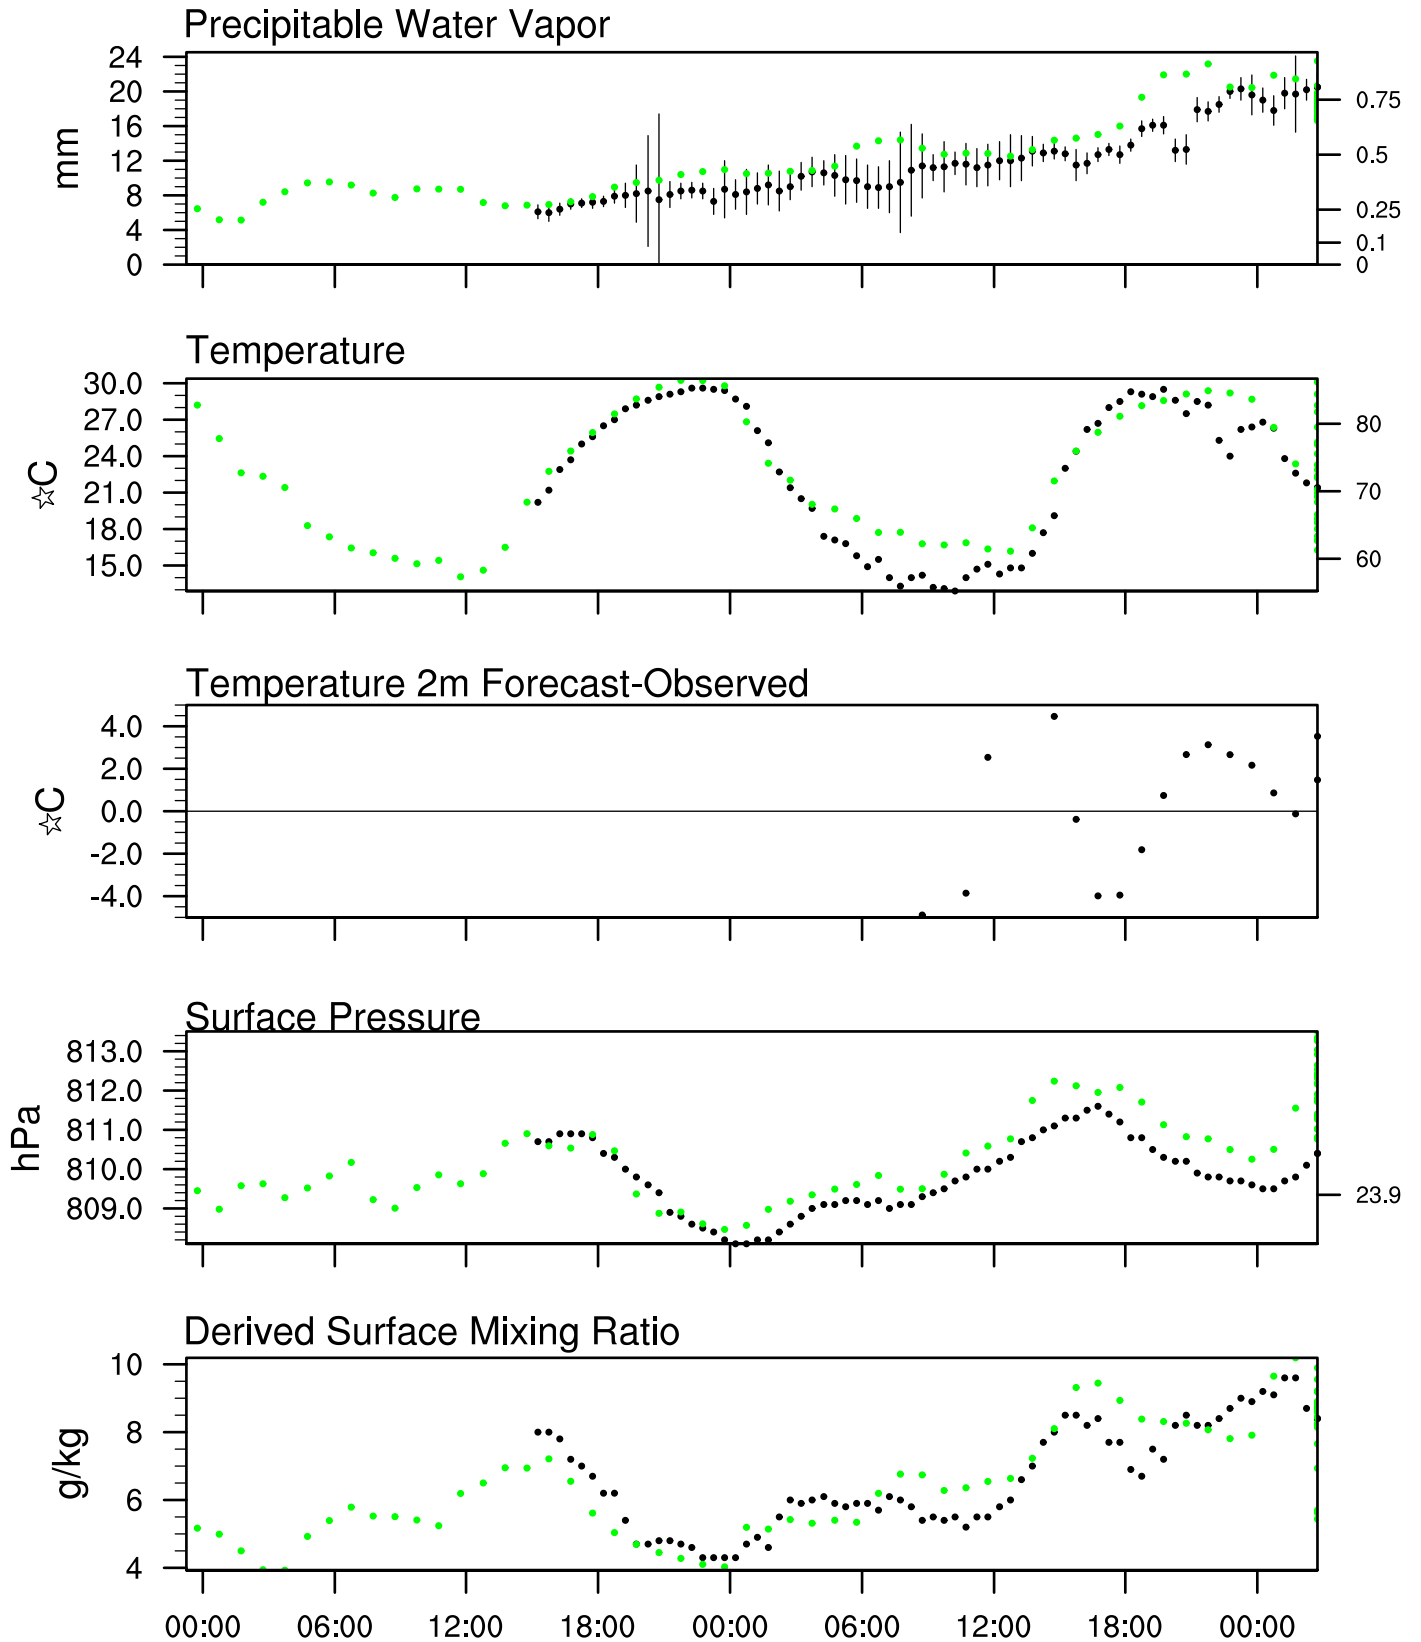

Show Low, AZ

6 Sep 2021 23:45 UTC - 10 Sep 2021 12:15 UTC

Show Low, AZ 6Sep 2021 23Z

Plcl=519 Tlcl[C]=-9 Shox=0 Pwat[cm]=1 Cape[J]= 14

Show Low, AZ 7Sep 2021 11Z

Plcl=670 Tlcl[C]=1 Shox=0 Pwat[cm]=1 Cape[J]= 0

Show Low, AZ 7Sep 2021 23Z

Plcl=517 Tlcl[C]=-8 Shox=0 Pwat[cm]=1 Cape[J]= 0

Show Low, AZ 8Sep 2021 11Z

Plcl=671 Tlcl[C]=2 Shox=0 Pwat[cm]=1 Cape[J]= 0

Show Low, AZ 8Sep 2021 23Z

Plcl=596 Tlcl[C]=2 Shox=0 Pwat[cm]=2 Cape[J]= 1158

Show Low, AZ 9Sep 2021 11Z

Plcl=701 Tlcl[C]=6 Shox=0 Pwat[cm]=2 Cape[J]= 0

Show Low, AZ 9Sep 2021 23Z

Plcl=639 Tlcl[C]=5 Shox=0 Pwat[cm]=2 Cape[J]= 1059

Show Low, AZ 10Sep 2021 11Z

Plcl=689 Tlcl[C]=5 Shox=0 Pwat[cm]=2 Cape[J]= 0