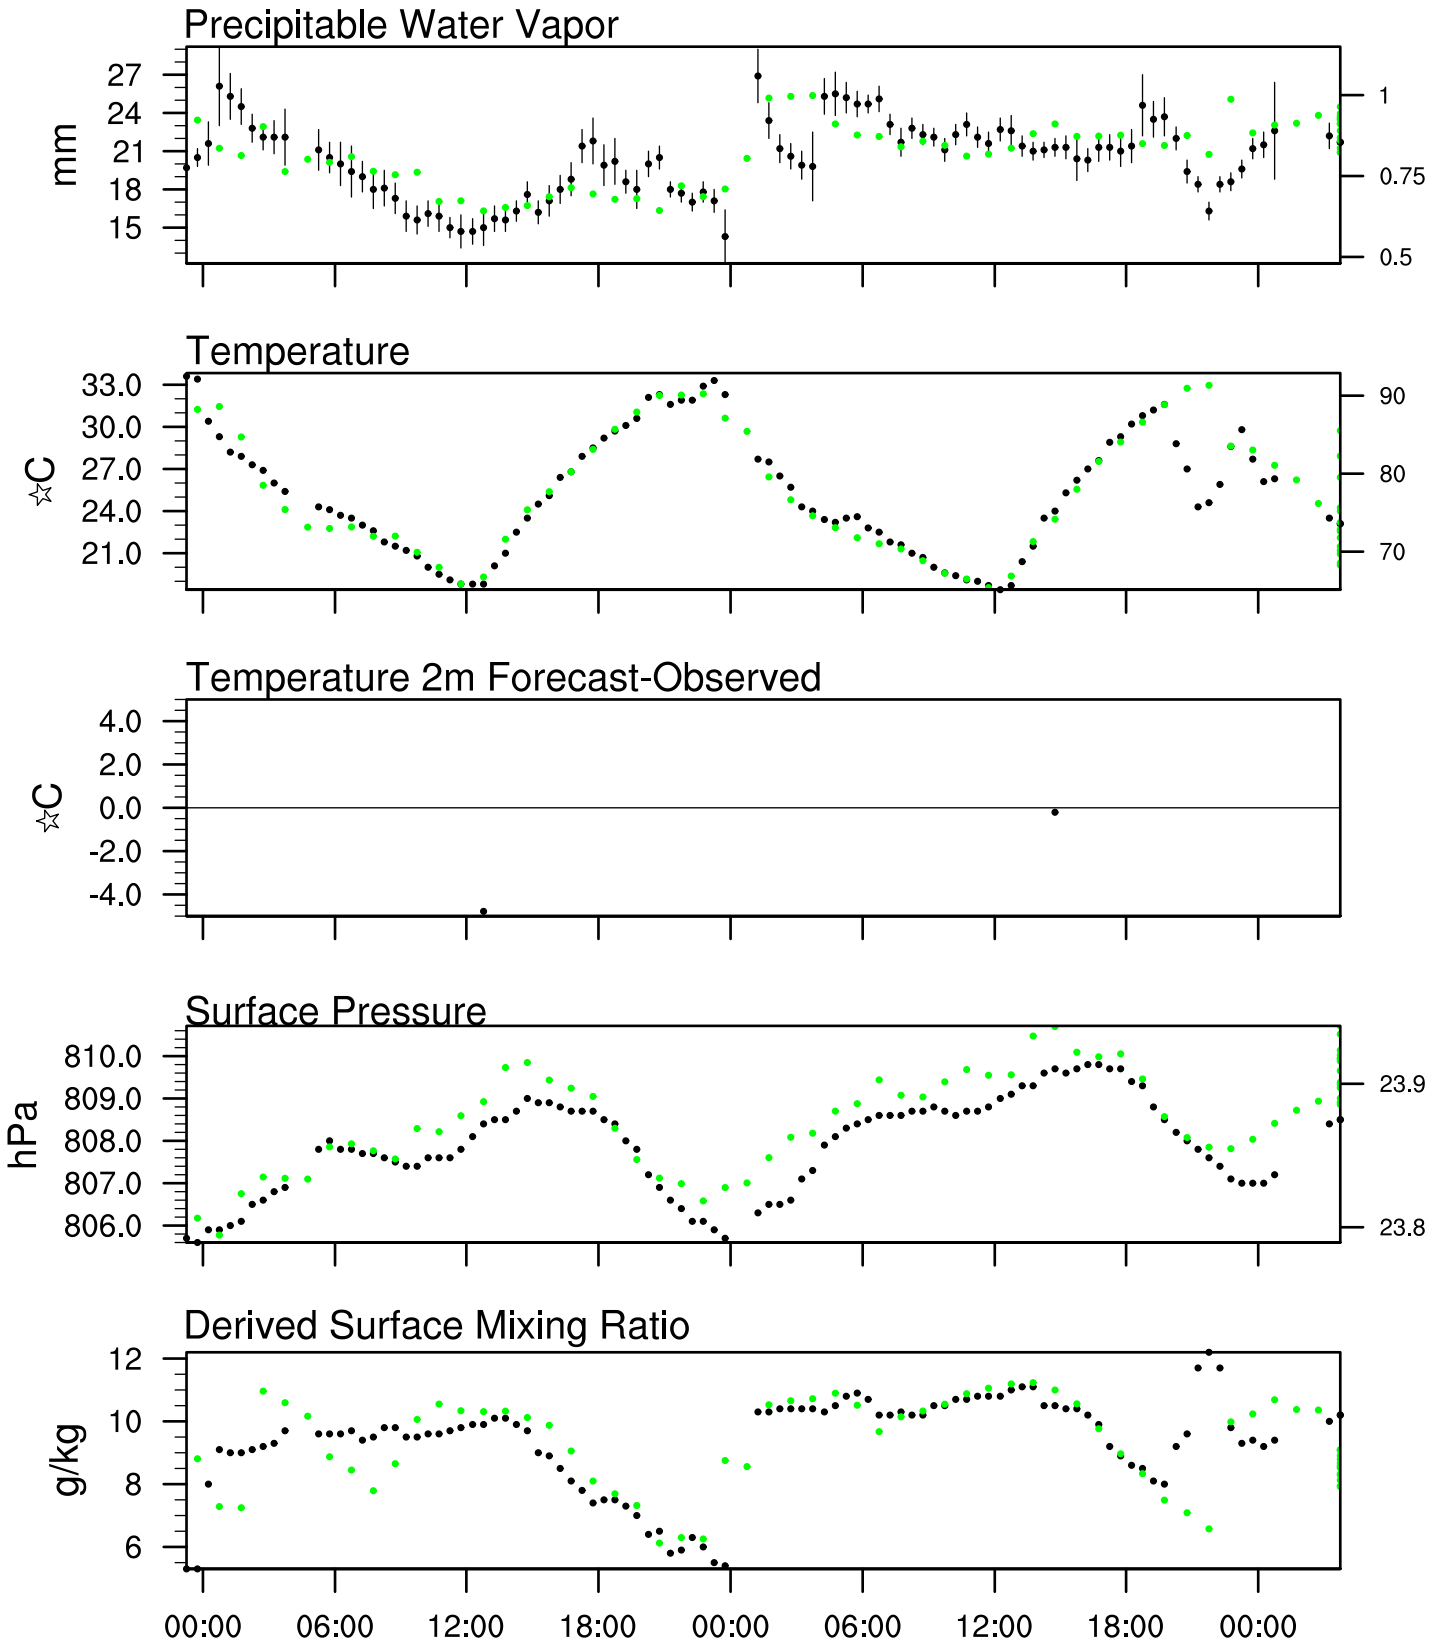

# Show Low, AZ

6 Jul 2021 23:45 UTC - 10 Jul 2021 12:15 UTC

# Show Low, AZ 6Jul 2021 23Z

Plcl=598 Tlcl[C]=5 Shox=0 Pwat[cm]=2 Cape[J]= 1637

# Show Low, AZ 7Jul 2021 11Z

Ptcl=717 Tlcl[C]=9 Shox=0 Pwat[cm]=2 Cape[J]= 27

# Show Low, AZ 7Jul 2021 23Z

Plcl=598 Tlcl[C]=4 Shox=0 Pwat[cm]=2 Cape[J]= 1185