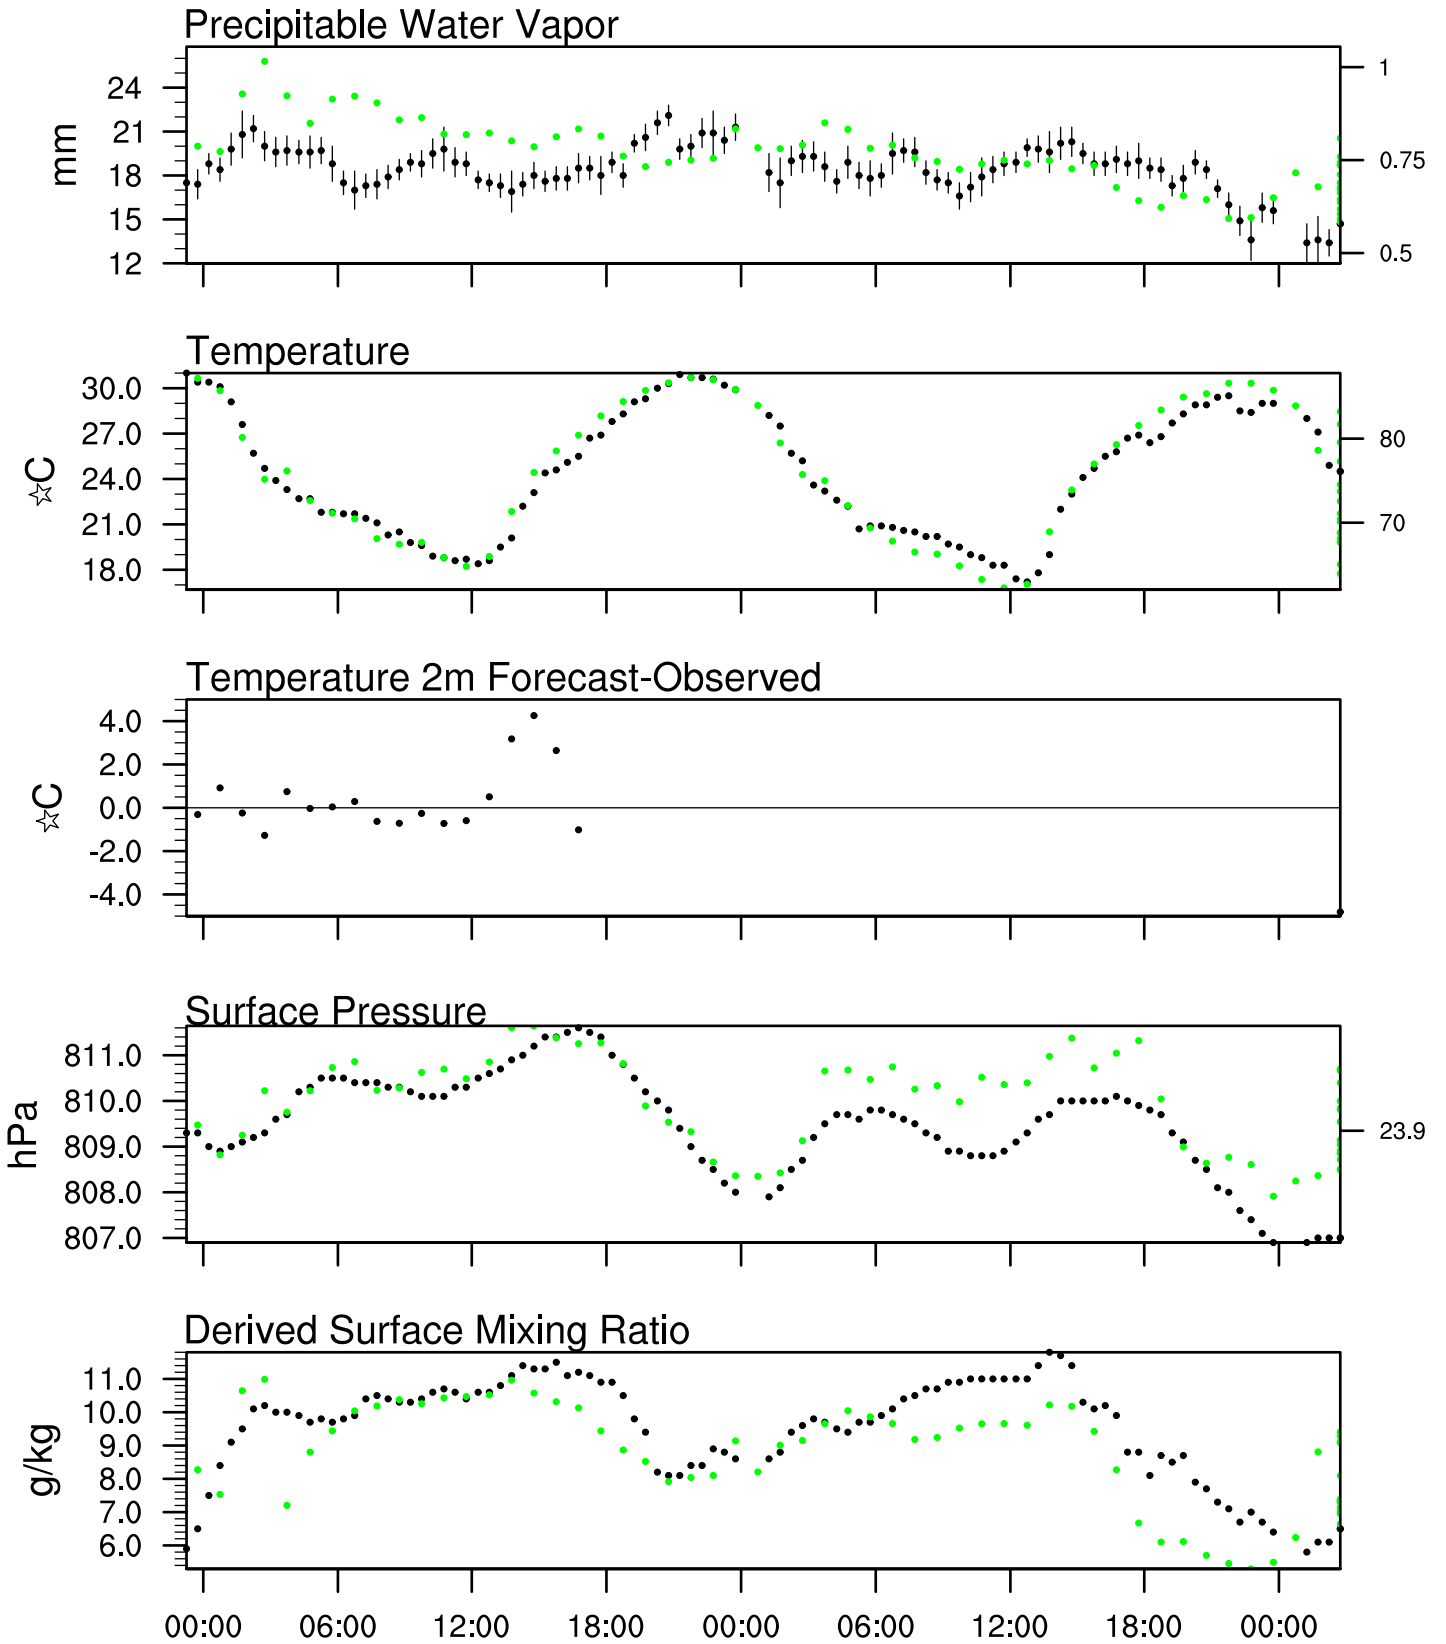

Show Low, AZ

5 Aug 2021 23:45 UTC - 9 Aug 2021 12:15 UTC

Show Low, AZ 5Aug 2021 23Z

Plcl=589 Tlcl[C]=3 Shox=0 Pwat[cm]=2 Cape[J]= 1119

Show Low, AZ 6Aug 2021 11Z

Plcl=723 Tlcl[C]=9 Shox=0 Pwat[cm]=2 Cape[J]= 10

Show Low, AZ 6Aug 2021 23Z

Plcl=606 Tlcl[C]=5 Shox=0 Pwat[cm]=2 Cape[J]= 1294

Show Low, AZ 7Aug 2021 11Z

Plcl=724 Tlcl[C]=8 Shox=0 Pwat[cm]=2 Cape[J]= 0

Show Low, AZ 7Aug 2021 23Z

Plcl=548 Tlcl[C]=-3 Shox=0 Pwat[cm]=2 Cape[J]= 228

Show Low, AZ 8Aug 2021 11Z

Plcl=657 Tlcl[C]=2 Shox=0 Pwat[cm]=1 Cape[J]= 0

Show Low, AZ 8Aug 2021 23Z

Plcl=572 Tlcl[C]=0 Shox=0 Pwat[cm]=2 Cape[J]= 171

Show Low, AZ 9Aug 2021 11Z

Plcl=672 Tlcl[C]=4 Shox=0 Pwat[cm]=2 Cape[J]= 0