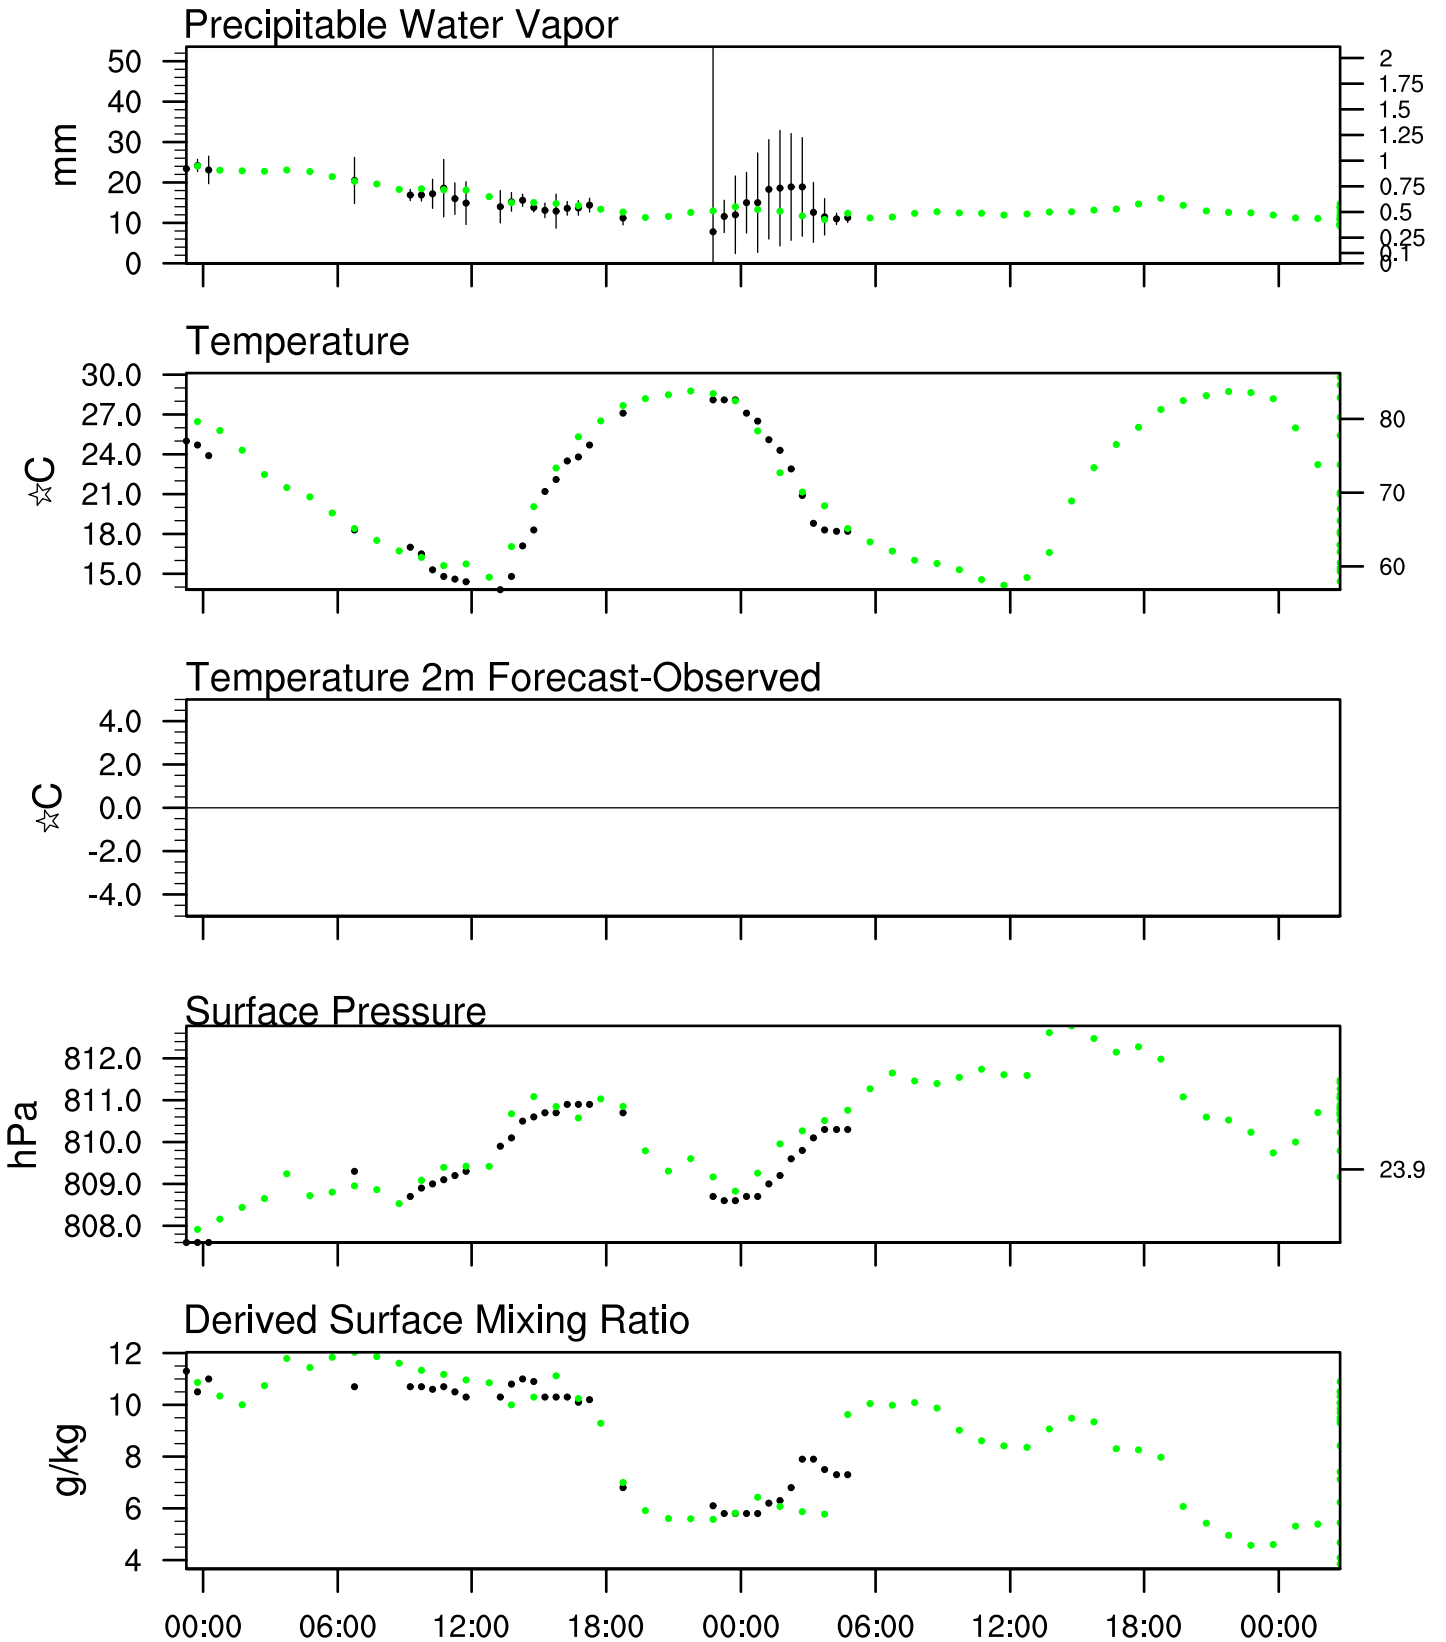

Show Low, AZ

4 Sep 2021 23:45 UTC - 8 Sep 2021 12:15 UTC

Show Low, AZ 4Sep 2021 23Z

Plcl=657 Tlcl[C]=9 Shox=0 Pwat[cm]=2 Cape[J]= 1843

Show Low, AZ 5Sep 2021 11Z

Plcl=754 Tlcl[C]=11 Shox=0 Pwat[cm]=2 Cape[J]= 90

Show Low, AZ 5Sep 2021 23Z

Plcl=565 Tlcl[C]=-2 Shox=0 Pwat[cm]=1 Cape[J]= 104

Show Low, AZ 6Sep 2021 11Z

Plcl=732 Tlcl[C]=6 Shox=0 Pwat[cm]=1 Cape[J]= 0

Show Low, AZ 6Sep 2021 23Z

Plcl=541 Tlcl[C]=-6 Shox=0 Pwat[cm]=1 Cape[J]= 9

Show Low, AZ 7Sep 2021 11Z

Plcl=738 Tlcl[C]=8 Shox=0 Pwat[cm]=1 Cape[J]= 0

Show Low, AZ 7Sep 2021 23Z

Plcl=511 Tlcl[C]=-9 Shox=0 Pwat[cm]=1 Cape[J]= 97

Show Low, AZ 8Sep 2021 11Z

Plcl=703 Tlcl[C]=4 Shox=0 Pwat[cm]=1 Cape[J]= 0