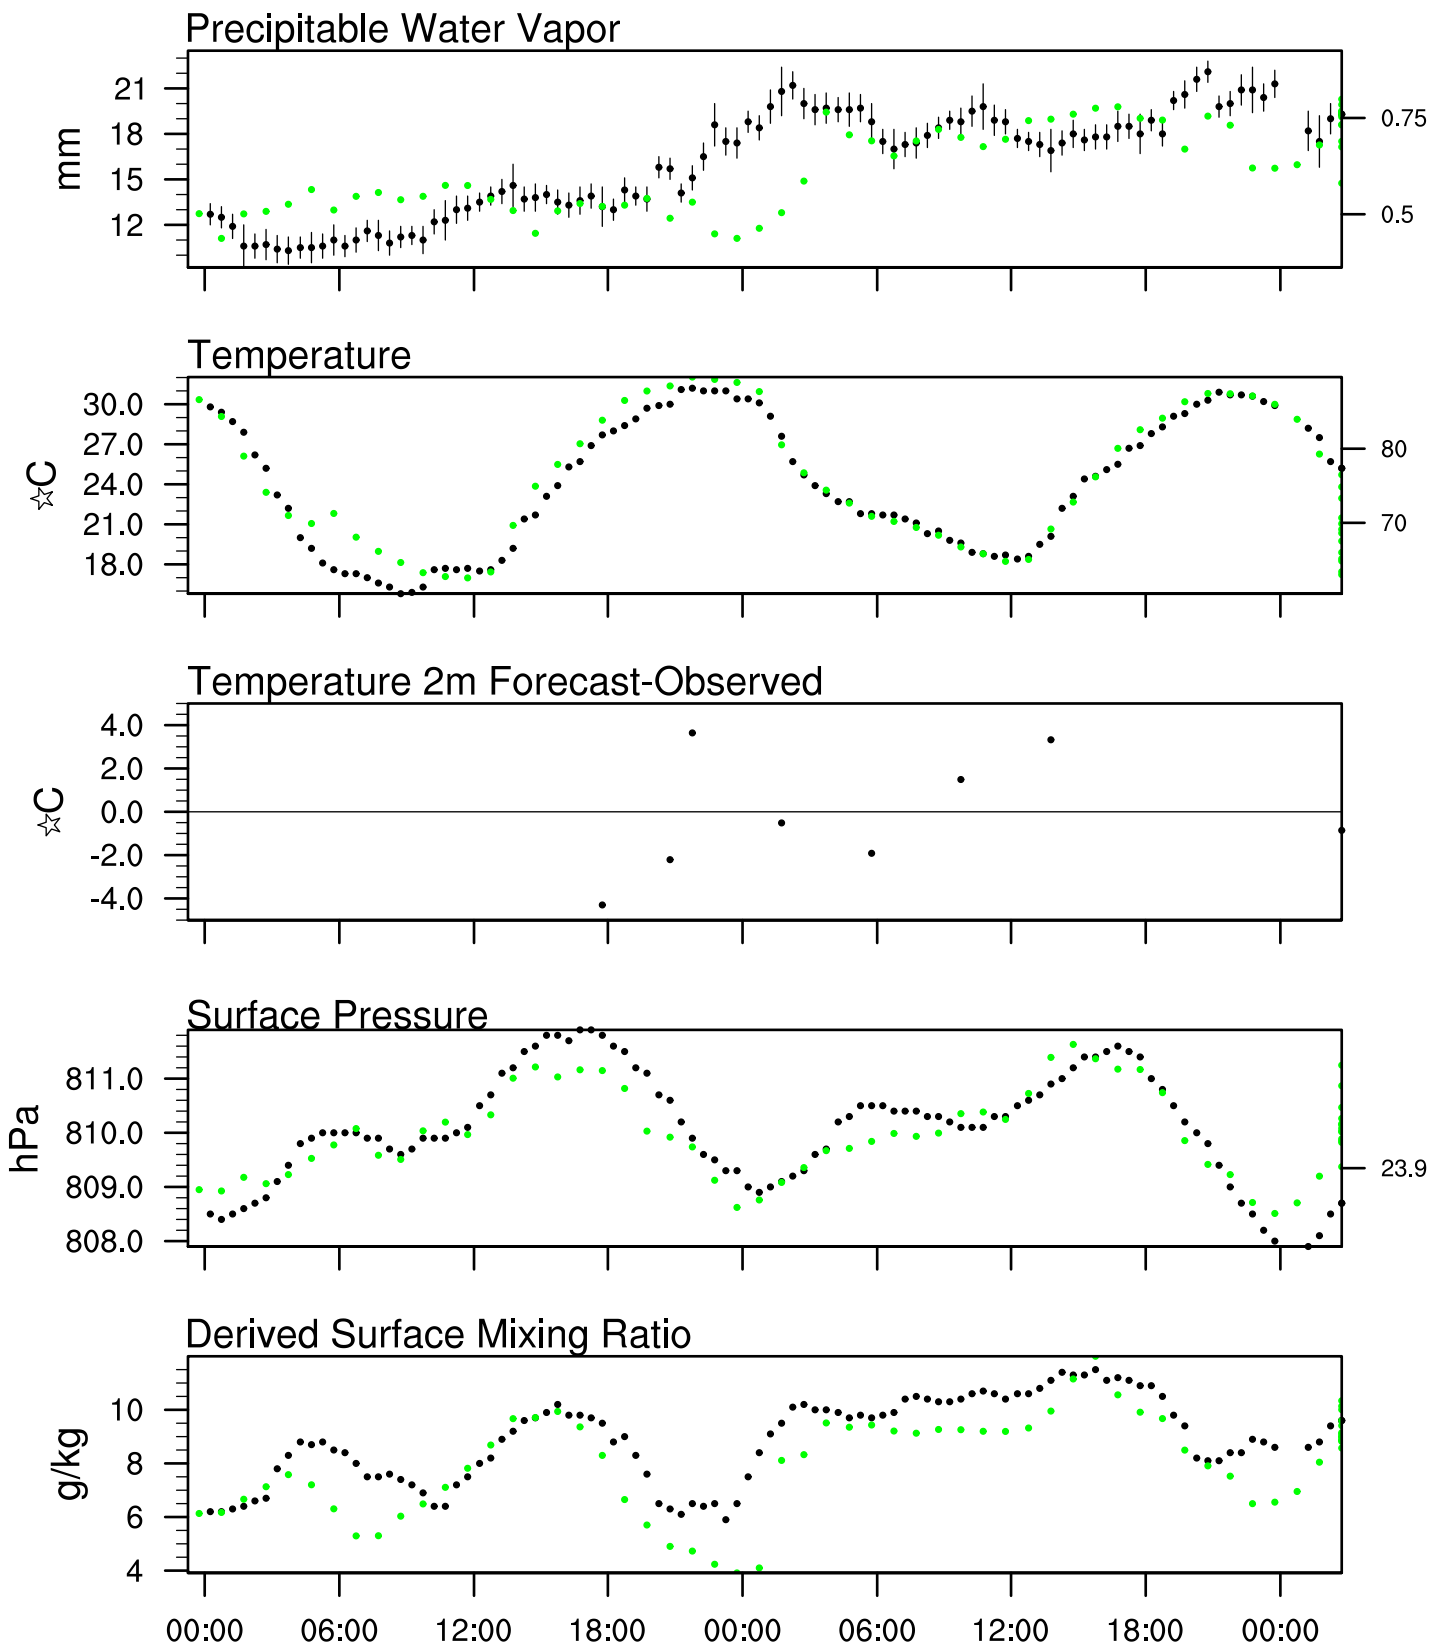

Show Low, AZ

4 Aug 2021 23:45 UTC - 8 Aug 2021 12:15 UTC

Show Low, AZ 4Aug 2021 23Z

Plcl=566 Tlcl[C]=0 Shox=0 Pwat[cm]=1 Cape[J]= 448

Show Low, AZ 5Aug 2021 11Z

Plcl=688 Tlcl[C]=4 Shox=0 Pwat[cm]=1 Cape[J]= 0

Show Low, AZ 5Aug 2021 23Z

Ptcl=505 Tlcl[C]=-9 Shox=0 Pwat[cm]=1 Cape[J]= 41

Show Low, AZ 6Aug 2021 11Z

Plcl=703 Tlcl[C]=7 Shox=0 Pwat[cm]=2 Cape[J]= 0

Show Low, AZ 6Aug 2021 23Z

Plcl=566 Tlcl[C]=0 Shox=0 Pwat[cm]=2 Cape[J]= 249

Show Low, AZ 7Aug 2021 11Z

Plcl=716 Tlcl[C]=8 Shox=0 Pwat[cm]=2 Cape[J]= 9

Show Low, AZ 7Aug 2021 23Z

Plcl=547 Tlcl[C]=-4 Shox=0 Pwat[cm]=2 Cape[J]= 175

Show Low, AZ 8Aug 2021 11Z

Plcl=683 Tlcl[C]=6 Shox=0 Pwat[cm]=2 Cape[J]= 18