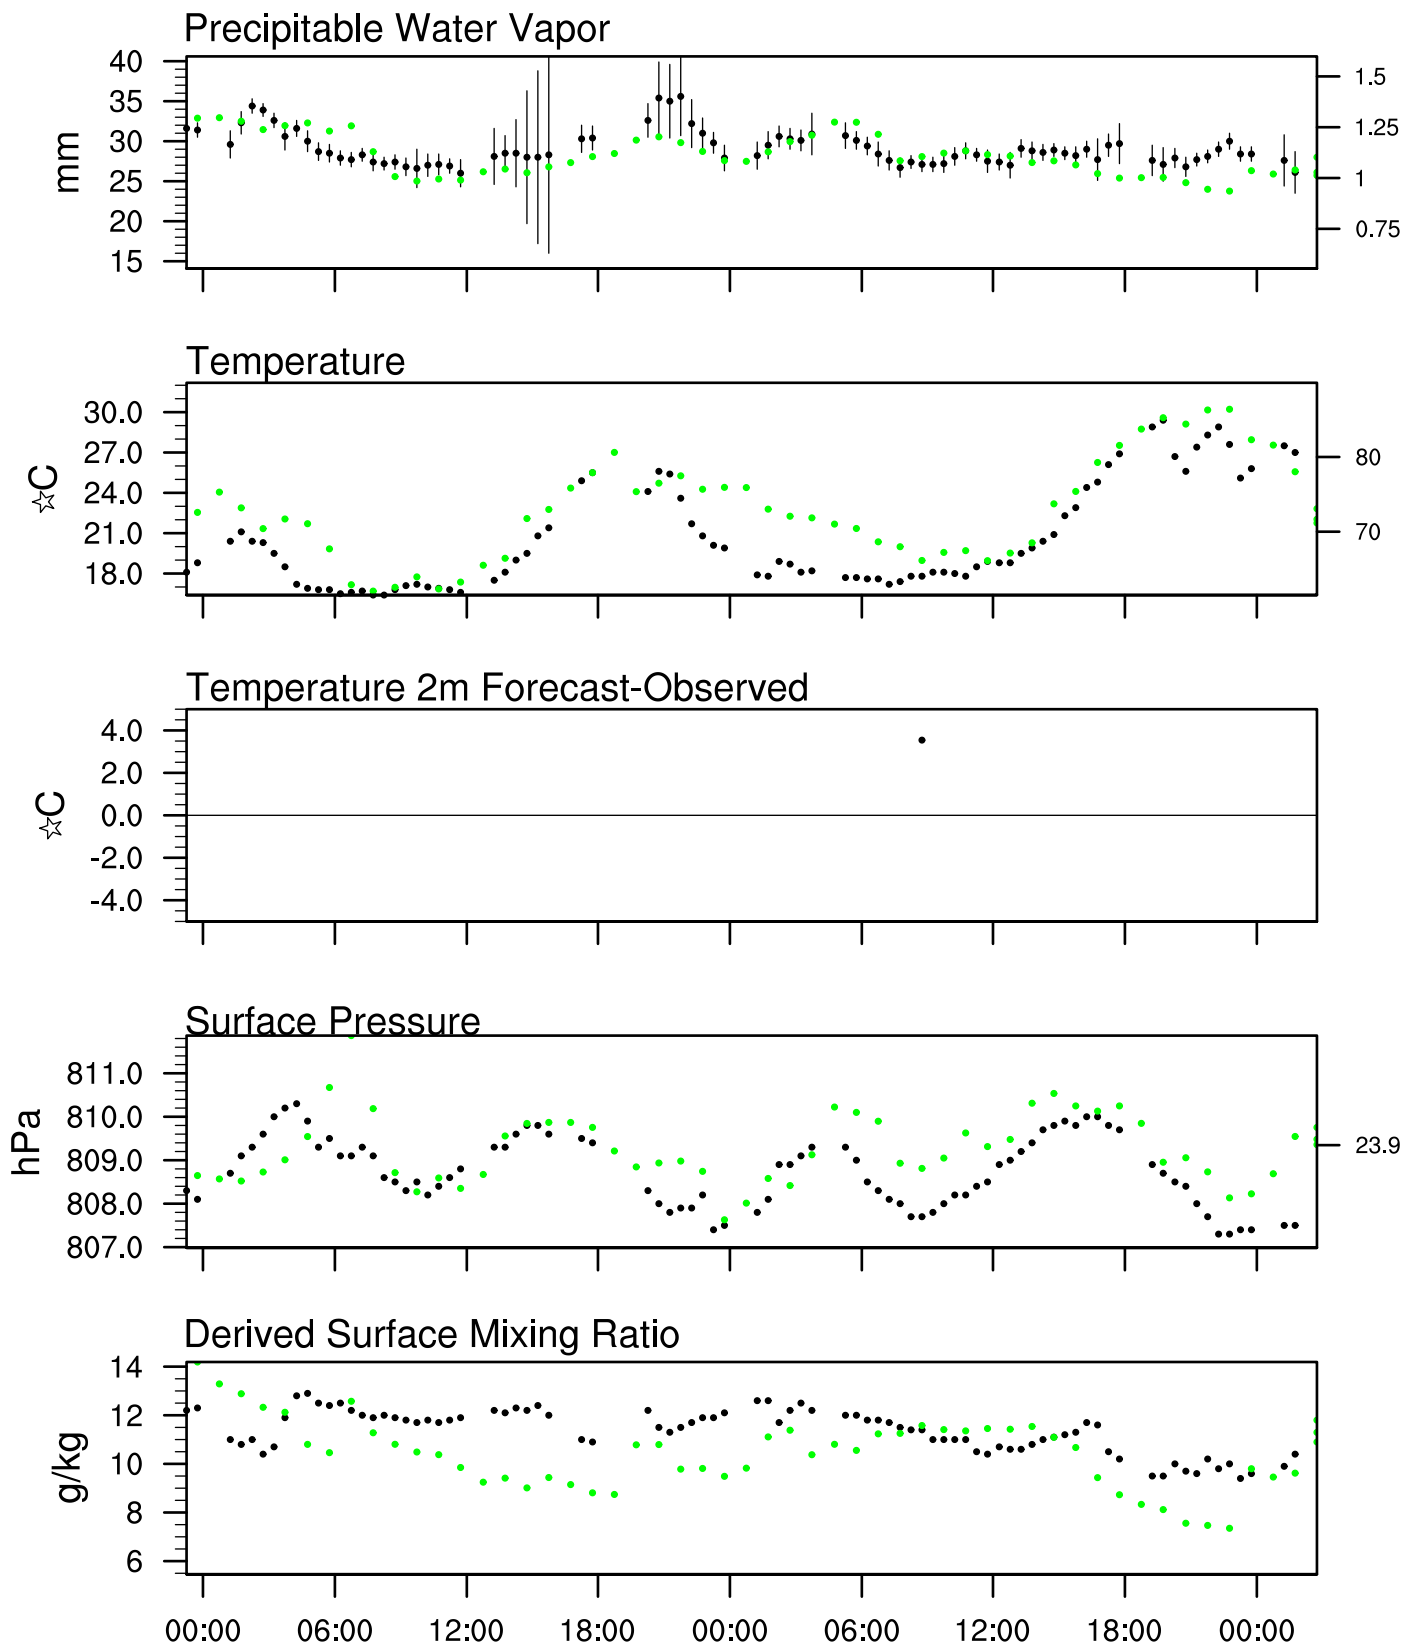

Show Low, AZ

3 Jul 2021 23:45 UTC - 7 Jul 2021 12:15 UTC

Show Low, AZ 3Jul 2021 23Z

Plcl=726 Tlcl[C]=14 Shox=0 Pwat[cm]=3 Cape[J]= 2074

Show Low, AZ 4Jul 2021 11Z

Plcl=725 Tlcl[C]=9 Shox=0 Pwat[cm]=2 Cape[J]= 0

Show Low, AZ 5Jul 2021 11Z

Plcl=732 Tlcl[C]=11 Shox=0 Pwat[cm]=3 Cape[J]= 179

Show Low, AZ 5Jul 2021 23Z

Plcl=633 Tlcl[C]=7 Shox=0 Pwat[cm]=3 Cape[J]= 1028

Show Low, AZ 6Jul 2021 23Z

Plcl=538 Tlcl[C]=-3 Shox=0 Pwat[cm]=2 Cape[J]= 138

Show Low, AZ 7Jul 2021 11Z

Plcl=683 Tlcl[C]=6 Shox=0 Pwat[cm]=2 Cape[J]= 72