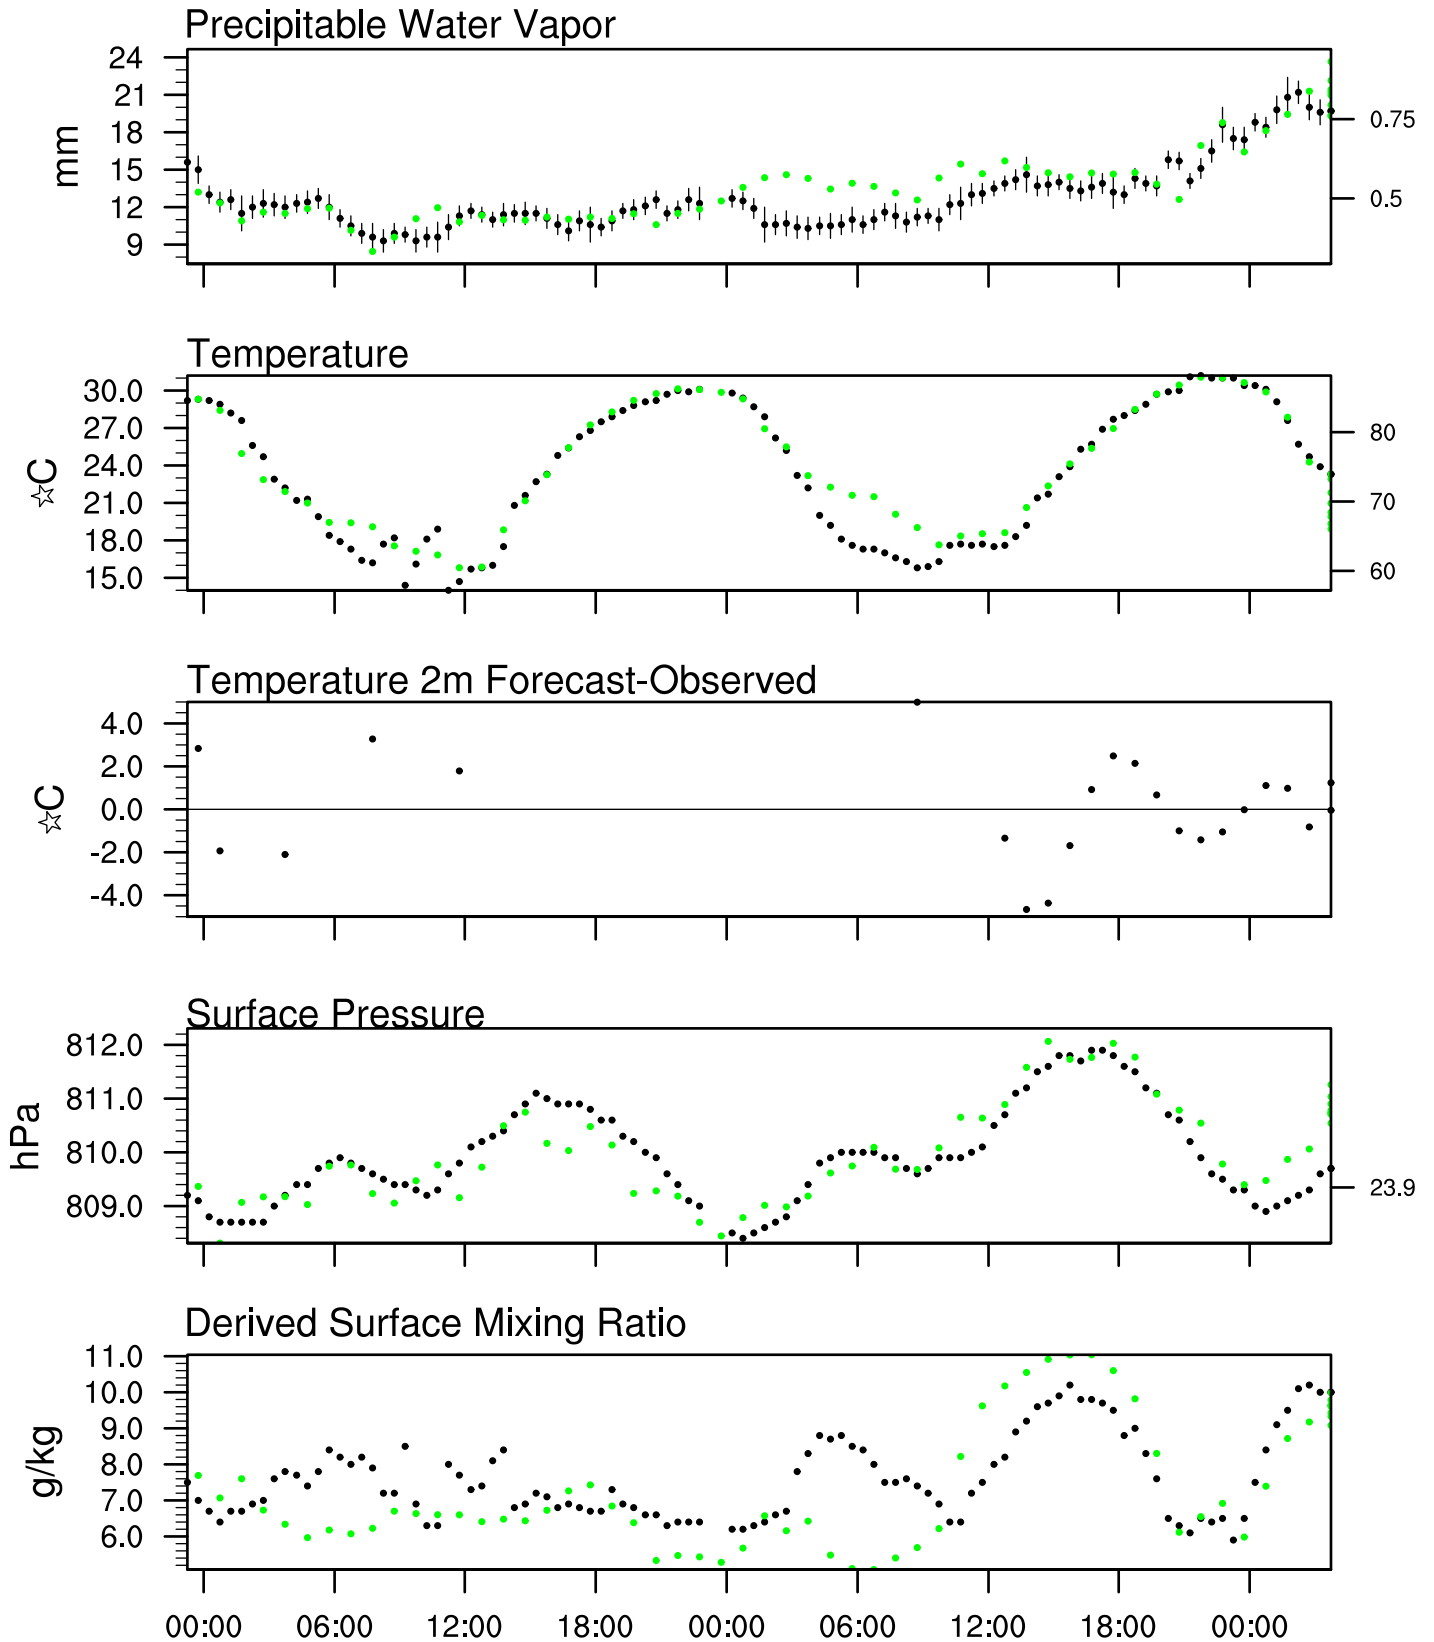

# Show Low, AZ 3Aug 2021 23Z

Plcl=586 Tlcl[C]=2 Shox=0 Pwat[cm]=1 Cape[J]= 623