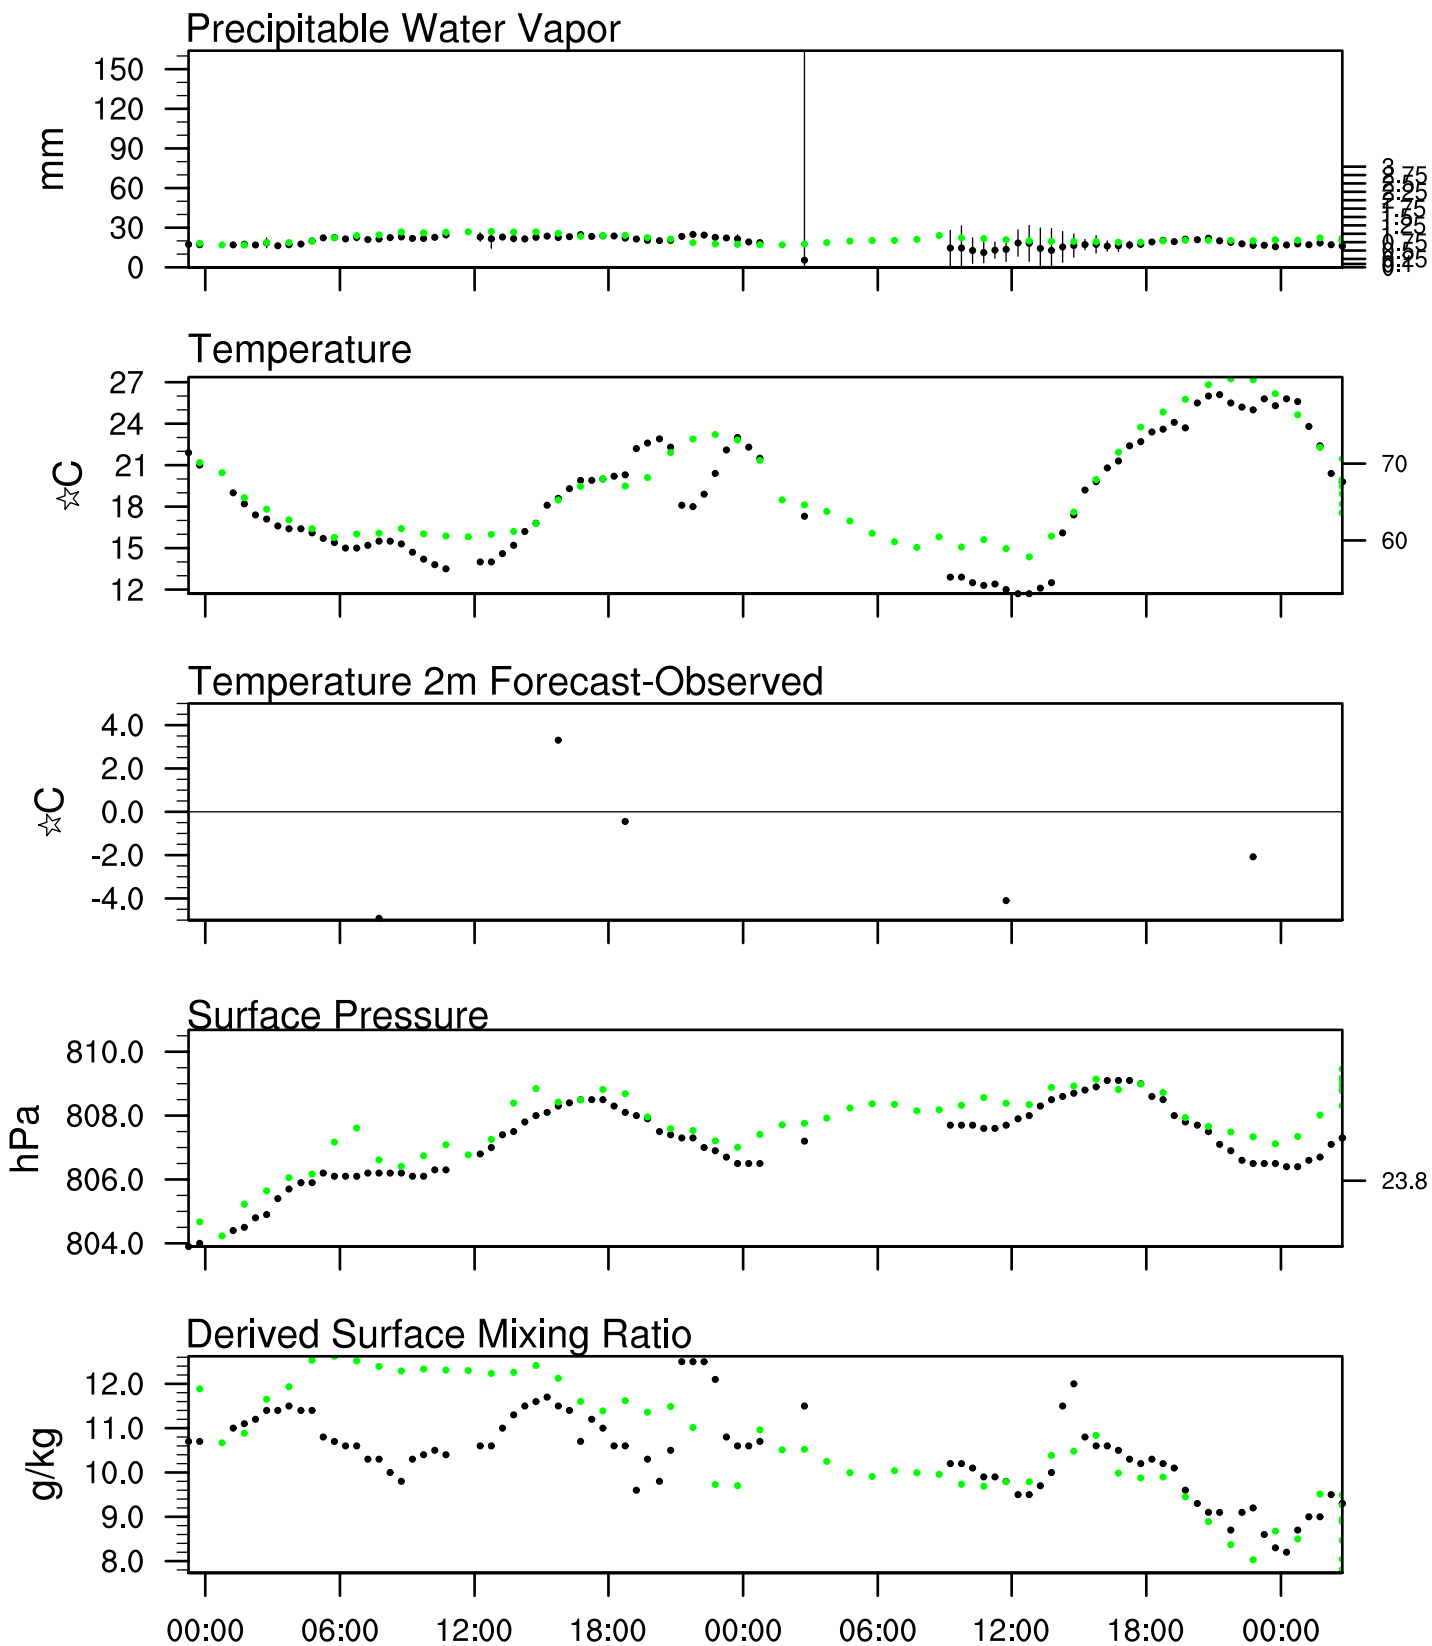

Show Low, AZ

1 Sep 2021 23:45 UTC - 5 Sep 2021 12:15 UTC

Show Low, AZ 1Sep 2021 23Z

Plcl=694 Tlcl[C]=9 Shox=0 Pwat[cm]=2 Cape[J]= 212

Show Low, AZ 2Sep 2021 11Z

Plcl=780 Tlcl[C]=13 Shox=0 Pwat[cm]=3 Cape[J]= 190

Show Low, AZ 2Sep 2021 23Z

Plcl=671 Tlcl[C]=7 Shox=0 Pwat[cm]=2 Cape[J]= 121

Show Low, AZ 3Sep 2021 11Z

Plcl=740 Tlcl[C]=9 Shox=0 Pwat[cm]=2 Cape[J]= 28

Show Low, AZ 3Sep 2021 23Z

Plcl=625 Tlcl[C]=4 Shox=0 Pwat[cm]=2 Cape[J]= 58

Show Low, AZ 4Sep 2021 11Z

Plcl=677 Tlcl[C]=4 Shox=0 Pwat[cm]=2 Cape[J]= 0

Show Low, AZ 4Sep 2021 23Z

Plcl=670 Tlcl[C]=9 Shox=0 Pwat[cm]=2 Cape[J]= 1484

Show Low, AZ 5Sep 2021 11Z

Plcl=725 Tlcl[C]=9 Shox=0 Pwat[cm]=2 Cape[J]= 0