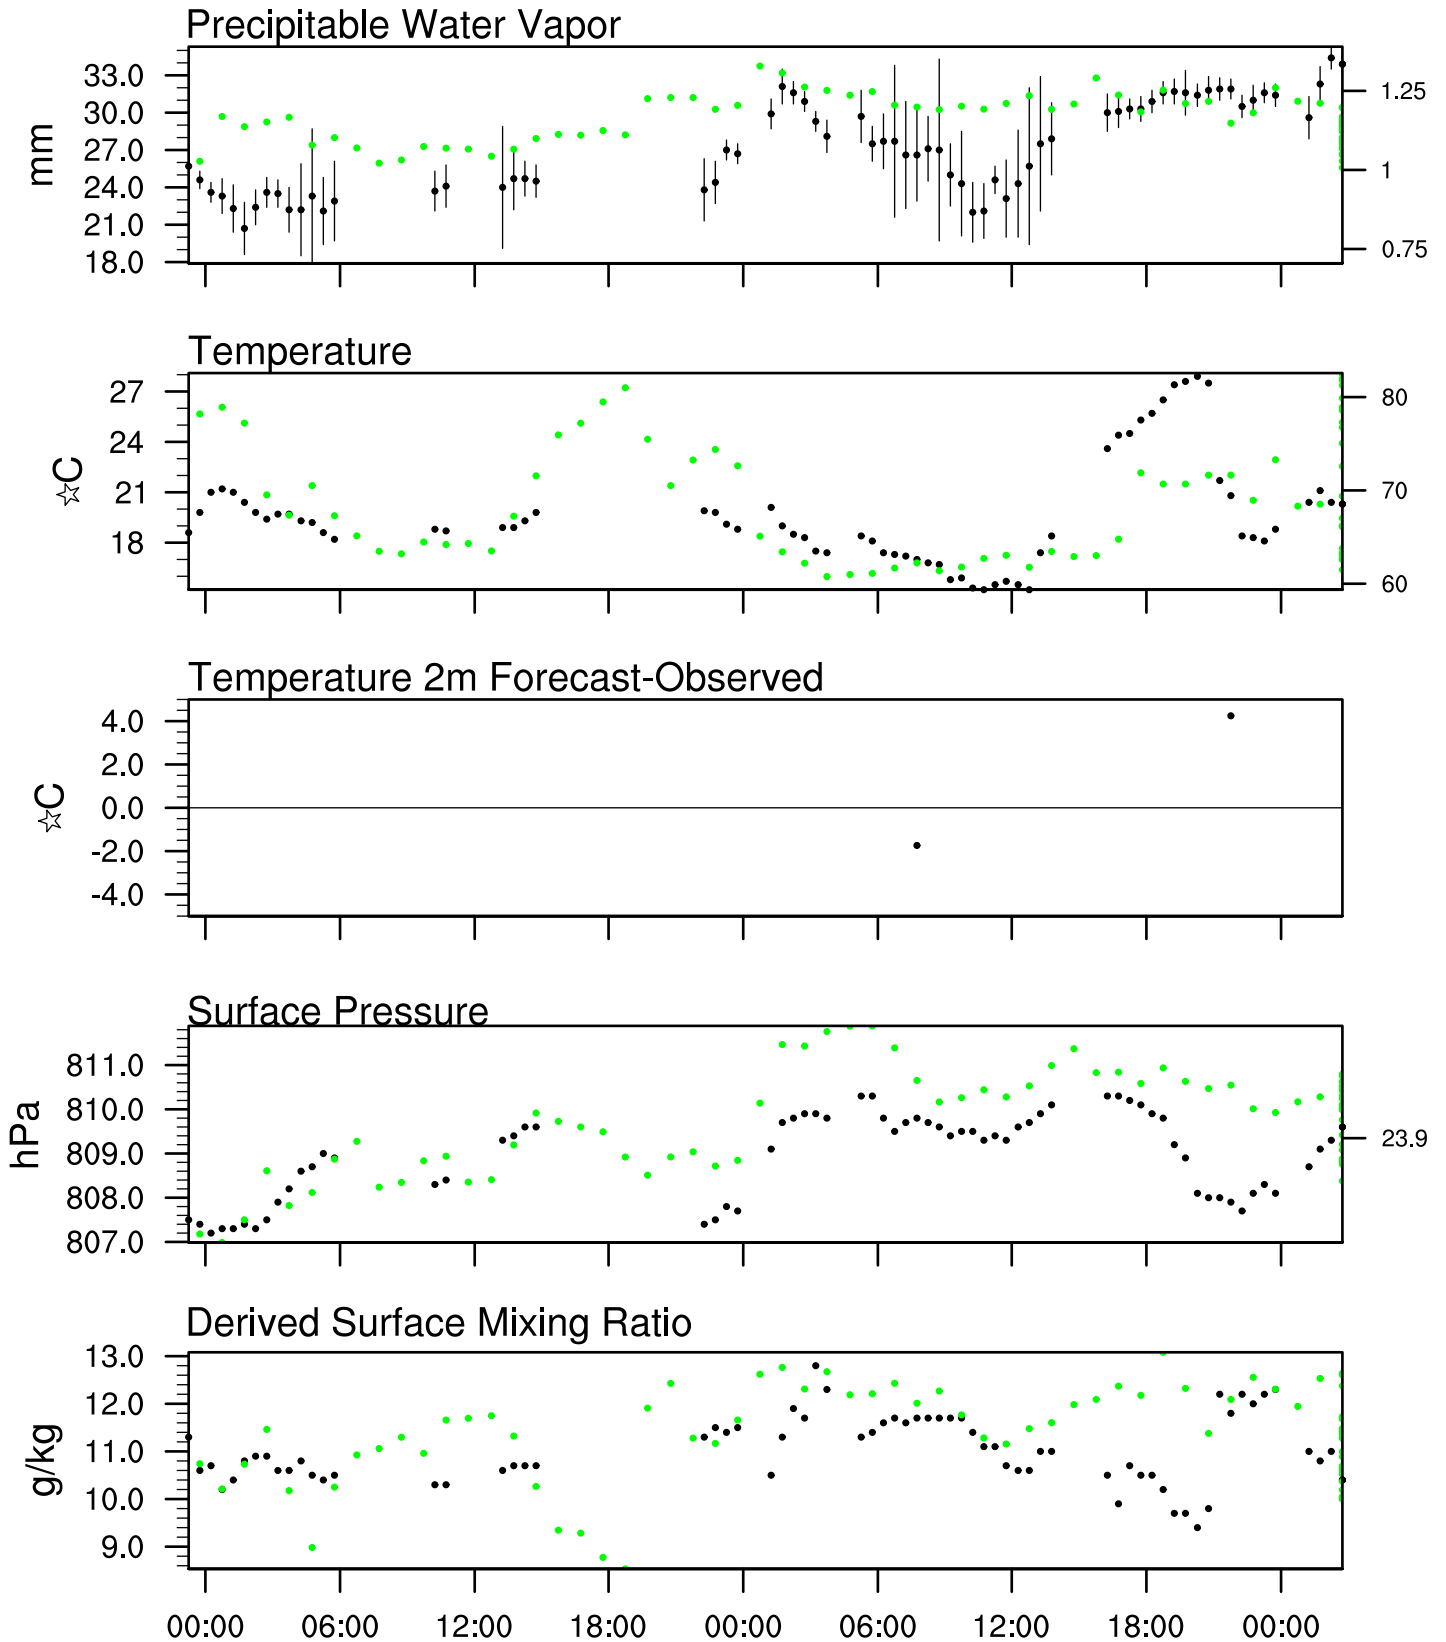

# Show Low, AZ 1Jul 2021 23Z

Ptcl=639 Tlcl[C]=6 Shox=0 Pwat[cm]=3 Cape[J]= 544

# Show Low, AZ 2Jul 2021 11Z

Plcl=750 Tlcl[C]=12 Shox=0 Pwat[cm]=3 Cape[J]= 419

# Show Low, AZ 2Jul 2021 23Z

Plcl=705 Tlcl[C]=11 Shox=0 Pwat[cm]=3 Cape[J]= 676