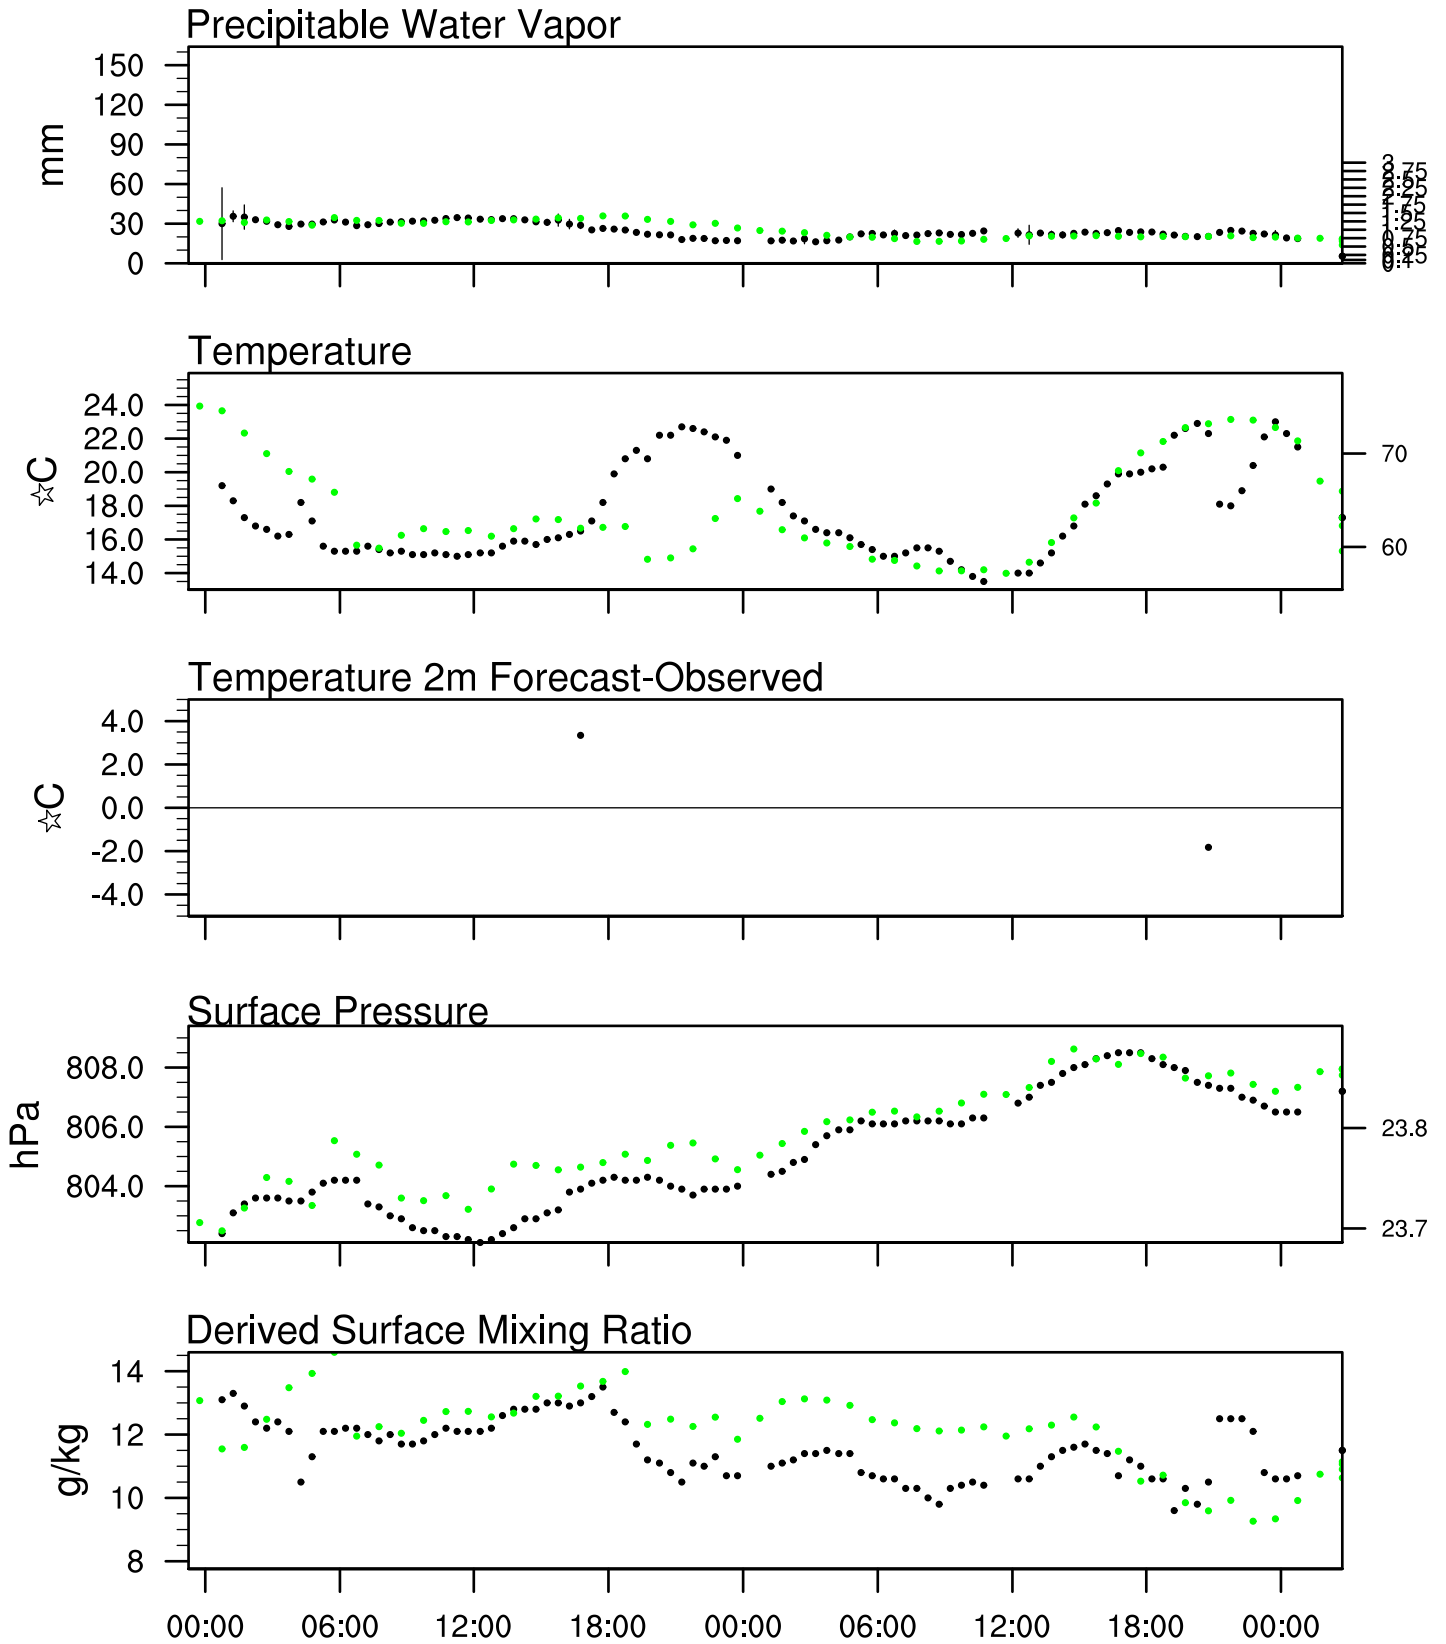

Show Low, AZ

31 Aug 2021 23:45 UTC - 4 Sep 2021 12:15 UTC

Show Low, AZ 31Aug 2021 23Z

Plcl=682 Tlcl[C]=10 Shox=0 Pwat[cm]=3 Cape[J]= 1312

Show Low, AZ 1Sep 2021 11Z

Plcl=771 Tlcl[C]=13 Shox=0 Pwat[cm]=3 Cape[J]= 73

Show Low, AZ 1Sep 2021 23Z

Plcl=740 Tlcl[C]=11 Shox=0 Pwat[cm]=3 Cape[J]= 54

Show Low, AZ 2Sep 2021 11Z

Plcl=795 Tlcl[C]=13 Shox=0 Pwat[cm]=2 Cape[J]= 33

Show Low, AZ 2Sep 2021 23Z

Plcl=667 Tlcl[C]=6 Shox=0 Pwat[cm]=2 Cape[J]= 34

Show Low, AZ 3Sep 2021 11Z

Plcl=758 Tlcl[C]=9 Shox=0 Pwat[cm]=2 Cape[J]=0

Show Low, AZ 3Sep 2021 23Z

Plcl=637 Tlcl[C]=5 Shox=0 Pwat[cm]=2 Cape[J]= 83

Show Low, AZ 4Sep 2021 11Z

Plcl=686 Tlcl[C]=4 Shox=0 Pwat[cm]=2 Cape[J]= 0