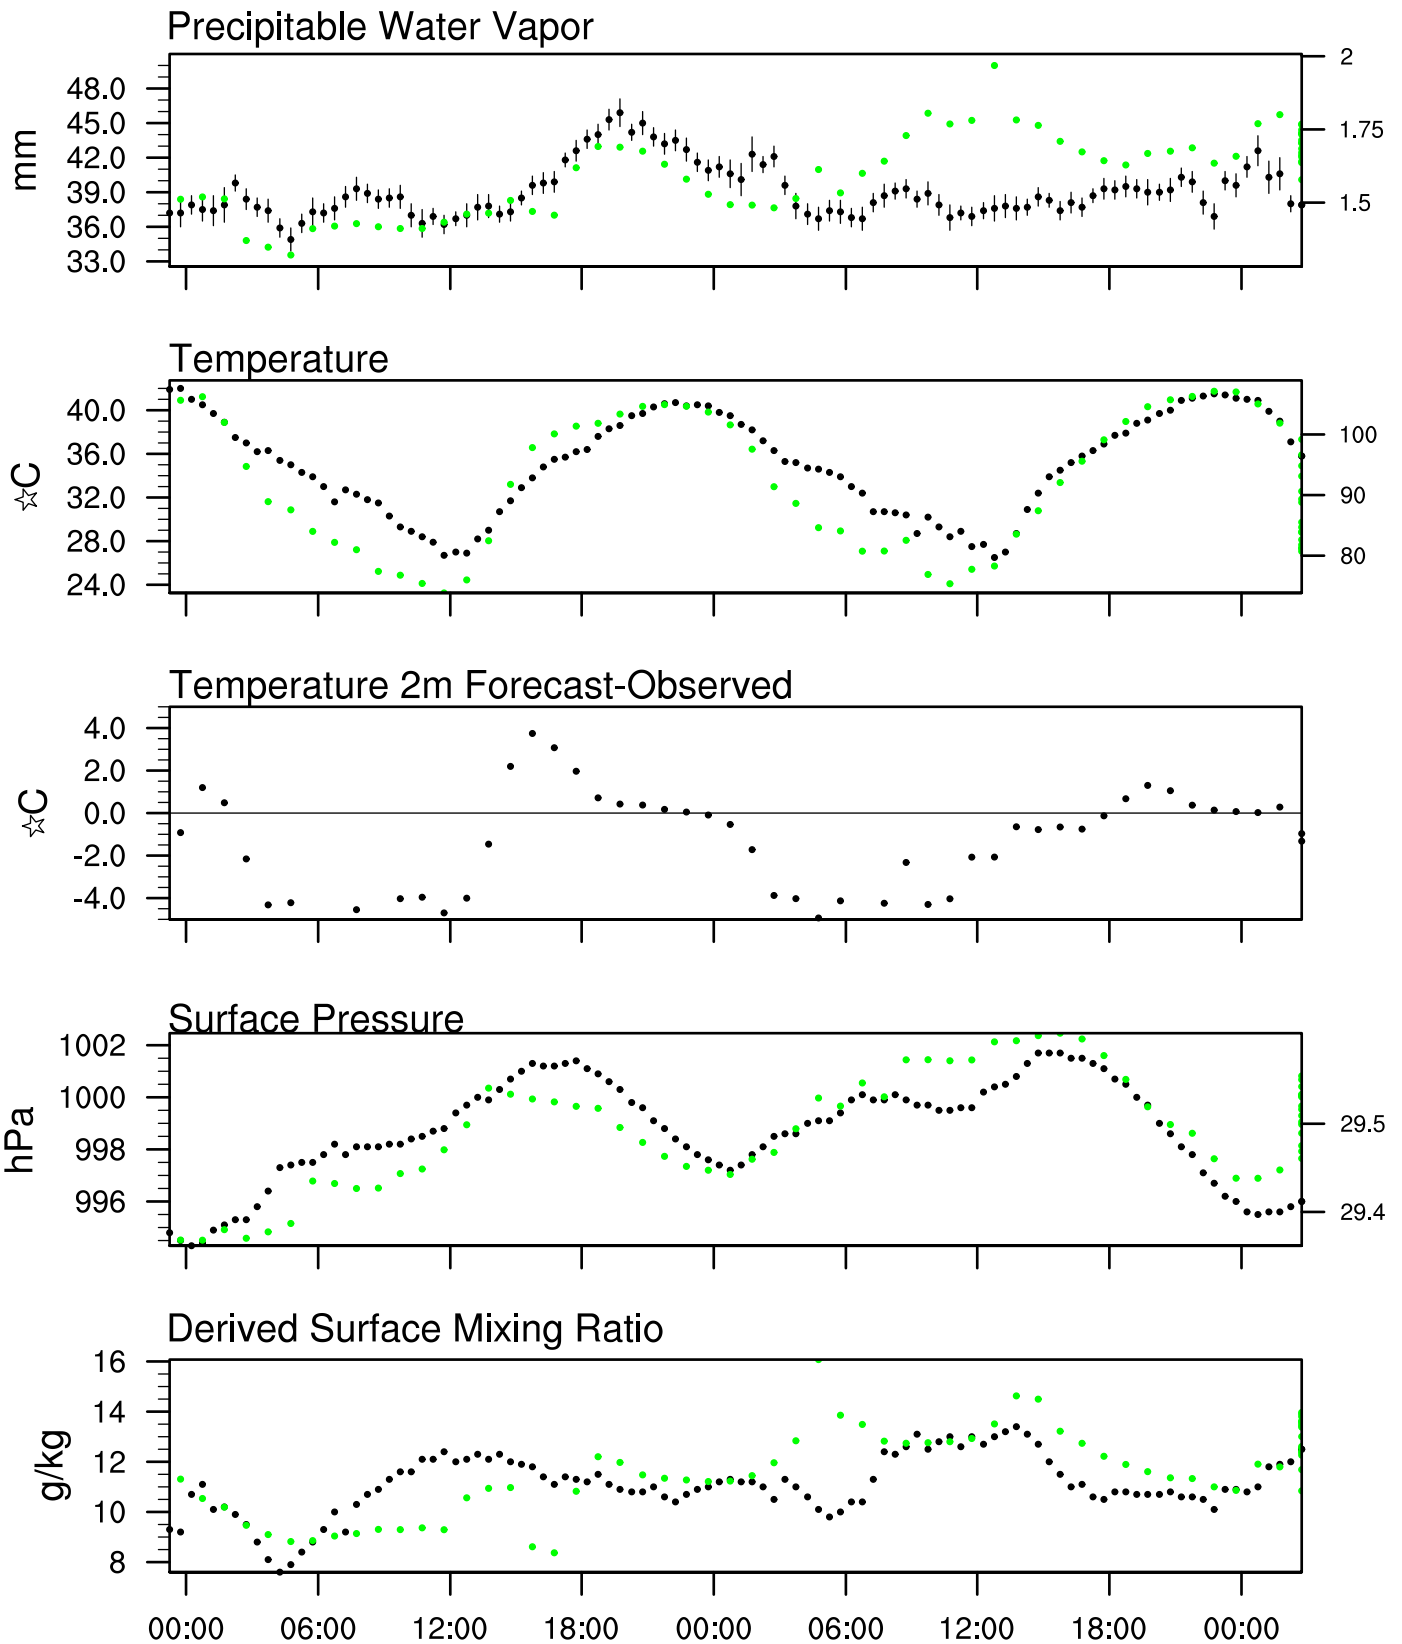

Roll, AZ

29 Jun 2021 23:45 UTC - 3 Jul 2021 12:15 UTC

Roll, AZ 29Jun 2021 23Z

Plcl=710 Tlcl[C]=10 Shox=-2 Pwat[cm]=4 Cape[J]= 2545

Roll, AZ 30Jun 2021 11Z

Plcl=853 Tlcl[C]=10 Shox=-2 Pwat[cm]=4 Cape[J]= 0

Roll, AZ 30Jun 2021 23Z

Plcl=722 Tlcl[C]=10 Shox=-2 Pwat[cm]=4 Cape[J]= 2129

Roll, AZ 1Jul 2021 11Z

Plcl=895 Tlcl[C]=16 Shox=0 Pwat[cm]=4 Cape[J]= 25

Roll, AZ 1Jul 2021 23Z

Ptcl=702 Tlcl[C]=10 Shox=-1 Pwat[cm]=4 Cape[J]= 1894

Roll, AZ 2Jul 2021 11Z

Plcl=877 Tlcl[C]=17 Shox=-1 Pwat[cm]=4 Cape[J]= 361

Roll, AZ 2Jul 2021 23Z

Plcl=655 Tlcl[C]=4 Shox=0 Pwat[cm]=4 Cape[J]= 736

Roll, AZ 3Jul 2021 11Z

Plcl=799 Tlcl[C]=12 Shox=-1 Pwat[cm]=4 Cape[J]= 82