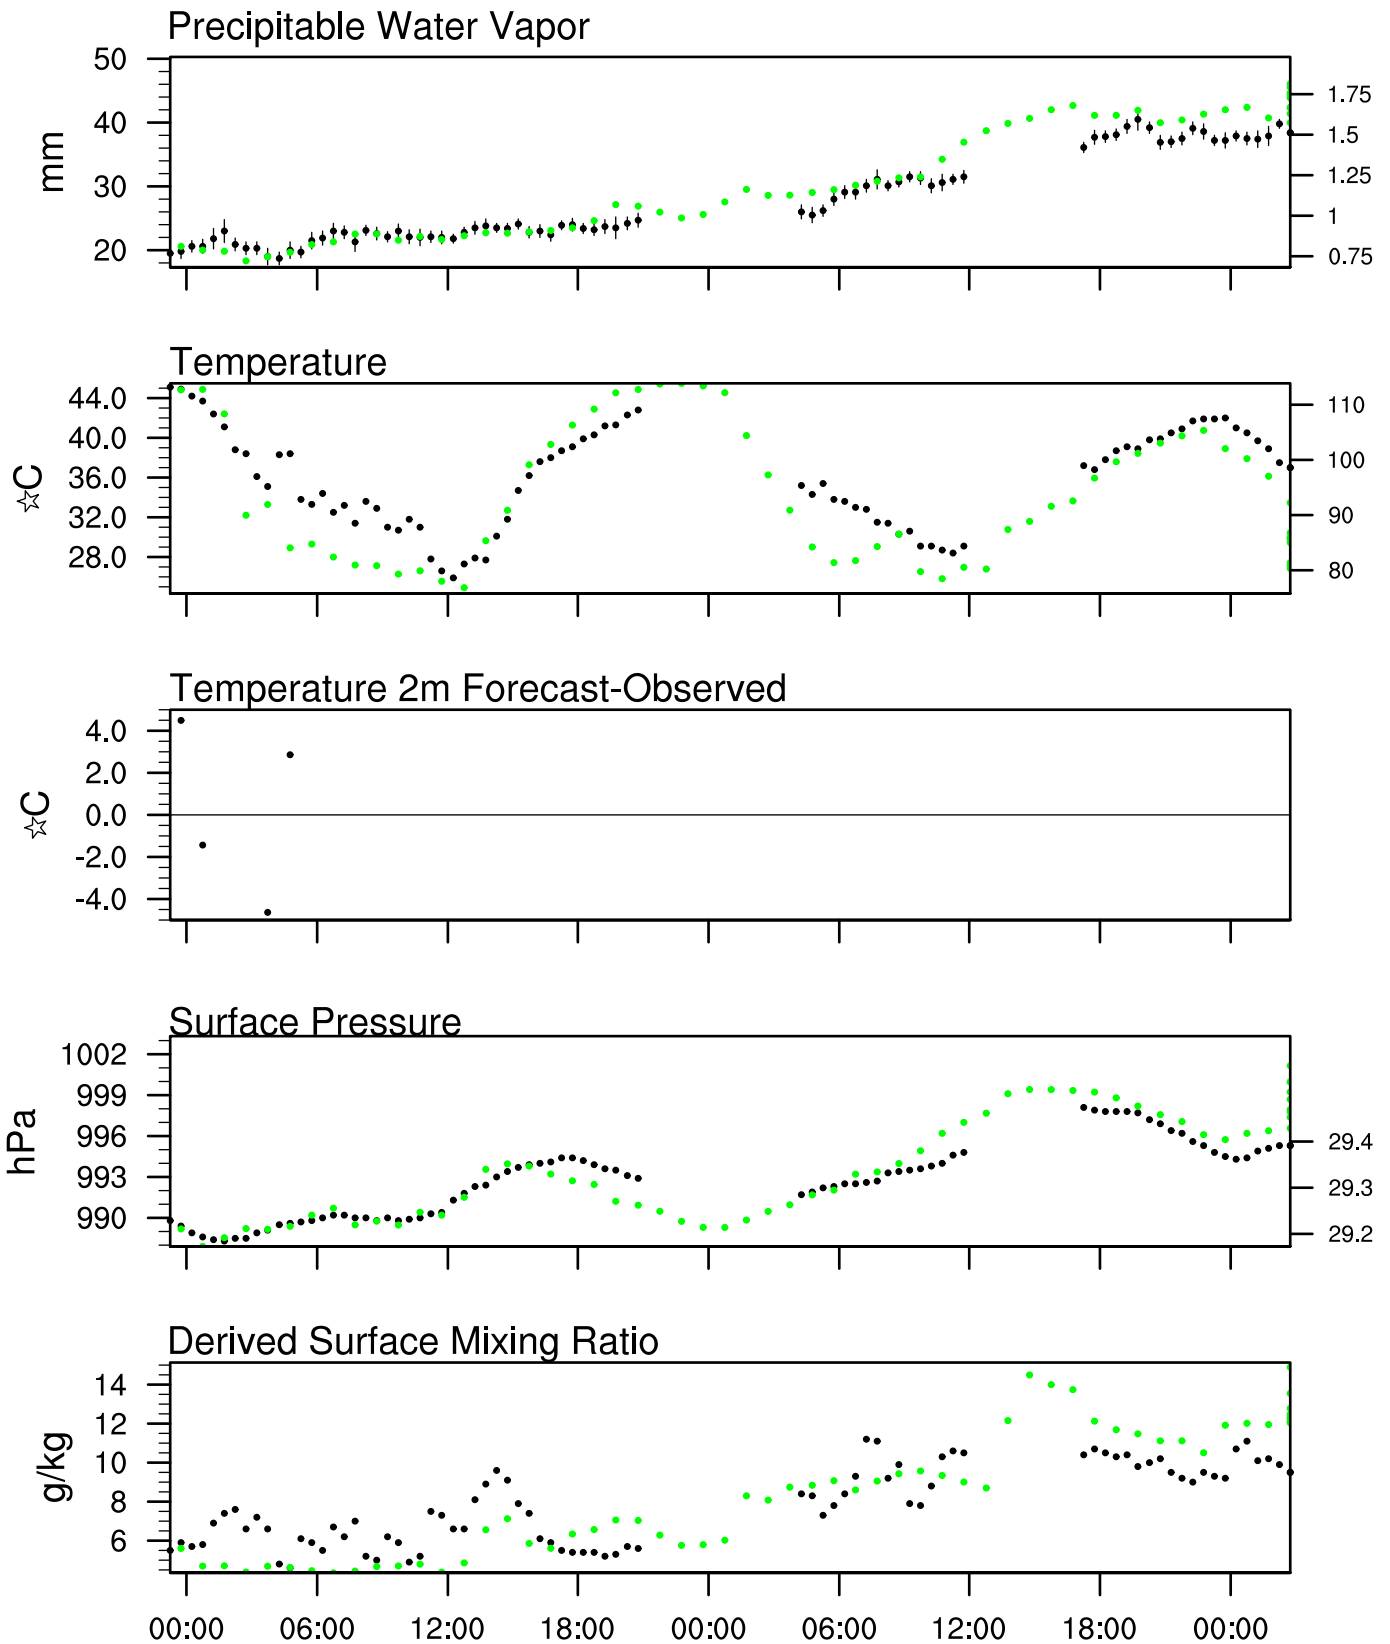

Roll, AZ

27 Jun 2021 23:45 UTC - 1 Jul 2021 12:15 UTC

Roll, AZ 27Jun 2021 23Z

Ptcl=583 Tlcl[C]=-2 Shox=6 Pwat[cm]=2 Cape[J]= 128

Roll, AZ 28Jun 2021 11Z

Plcl=706 Tlcl[C]=-2 Shox=4 Pwat[cm]=2 Cape[J]= 0

Roll, AZ 28Jun 2021 23Z

Ptcl=593 Ttcl[C]=-1 Shox=2 Pwat[cm]=3 Cape[J]= 1187

Roll, AZ 29Jun 2021 11Z

Plcl=806 Tlcl[C]=9 Shox=0 Pwat[cm]=4 Cape[J]= 0

Roll, AZ 29Jun 2021 23Z

Plcl=736 Tlcl[C]=12 Shox=-3 Pwat[cm]=4 Cape[J]= 2407

Roll, AZ 30Jun 2021 11Z

Plcl=924 Tlcl[C]=18 Shox=0 Pwat[cm]=4 Cape[J]= 908

Roll, AZ 1Jul 2021 11Z

Plcl=928 Tlcl[C]=19 Shox=-1 Pwat[cm]=5 Cape[J]= 653