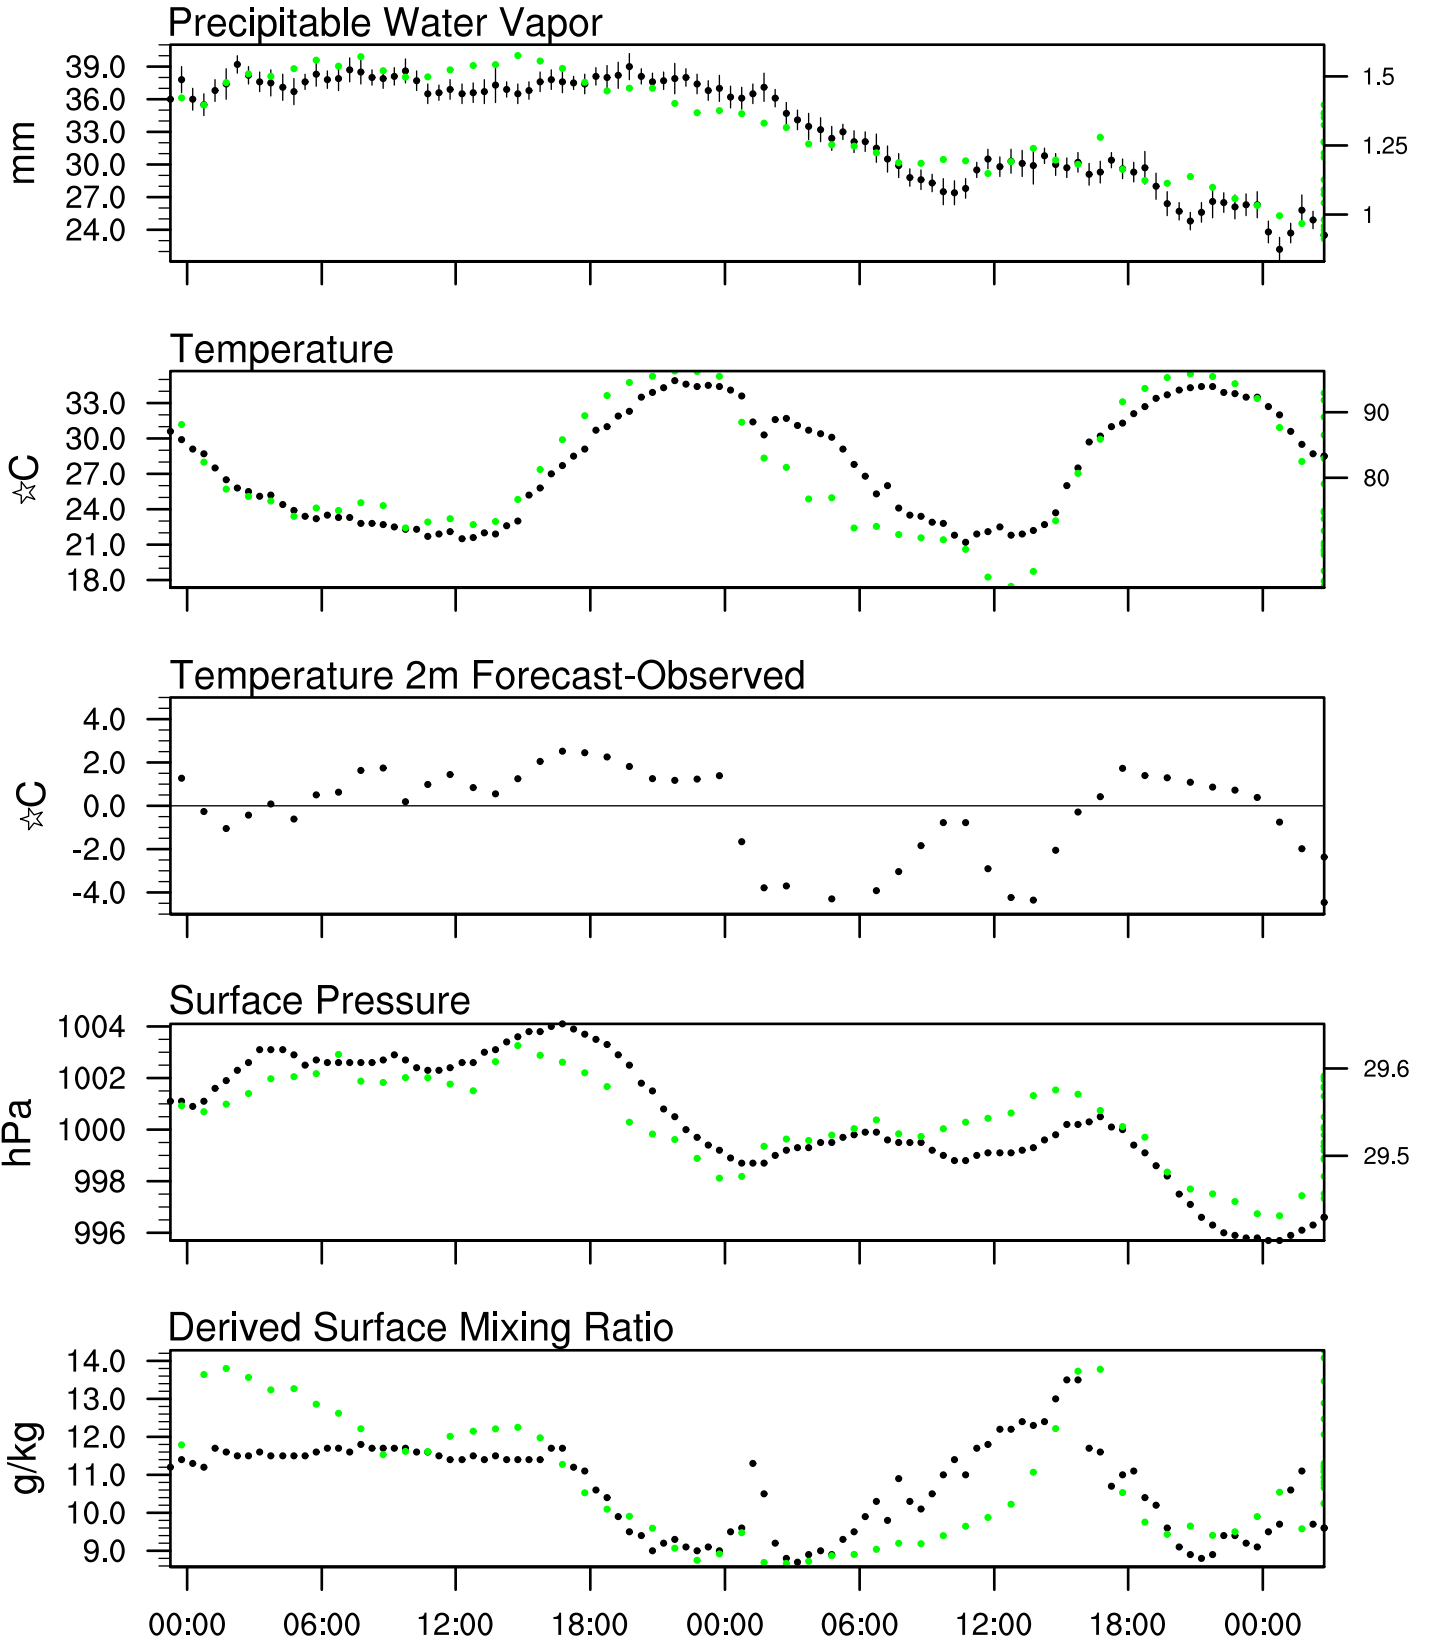

Roll, AZ

26 Sep 2021 23:45 UTC - 30 Sep 2021 12:15 UTC

Roll, AZ 26Sep 2021 23Z

Plcl=823 Tlcl[C]=14 Shox=0 Pwat[cm]=4 Cape[J]= 1462

Roll, AZ 27Sep 2021 11Z

Plcl=908 Tlcl[C]=15 Shox=2 Pwat[cm]=4 Cape[J]= 0

Roll, AZ 27Sep 2021 23Z

Plcl=726 Tlcl[C]=7 Shox=0 Pwat[cm]=3 Cape[J]= 805

Roll, AZ 28Sep 2021 11Z

Plcl=915 Tlcl[C]=12 Shox=2 Pwat[cm]=3 Cape[J]= 0

Roll, AZ 28Sep 2021 23Z

Plcl=758 Tlcl[C]=9 Shox=1 Pwat[cm]=3 Cape[J]= 817

Roll, AZ 29Sep 2021 11Z